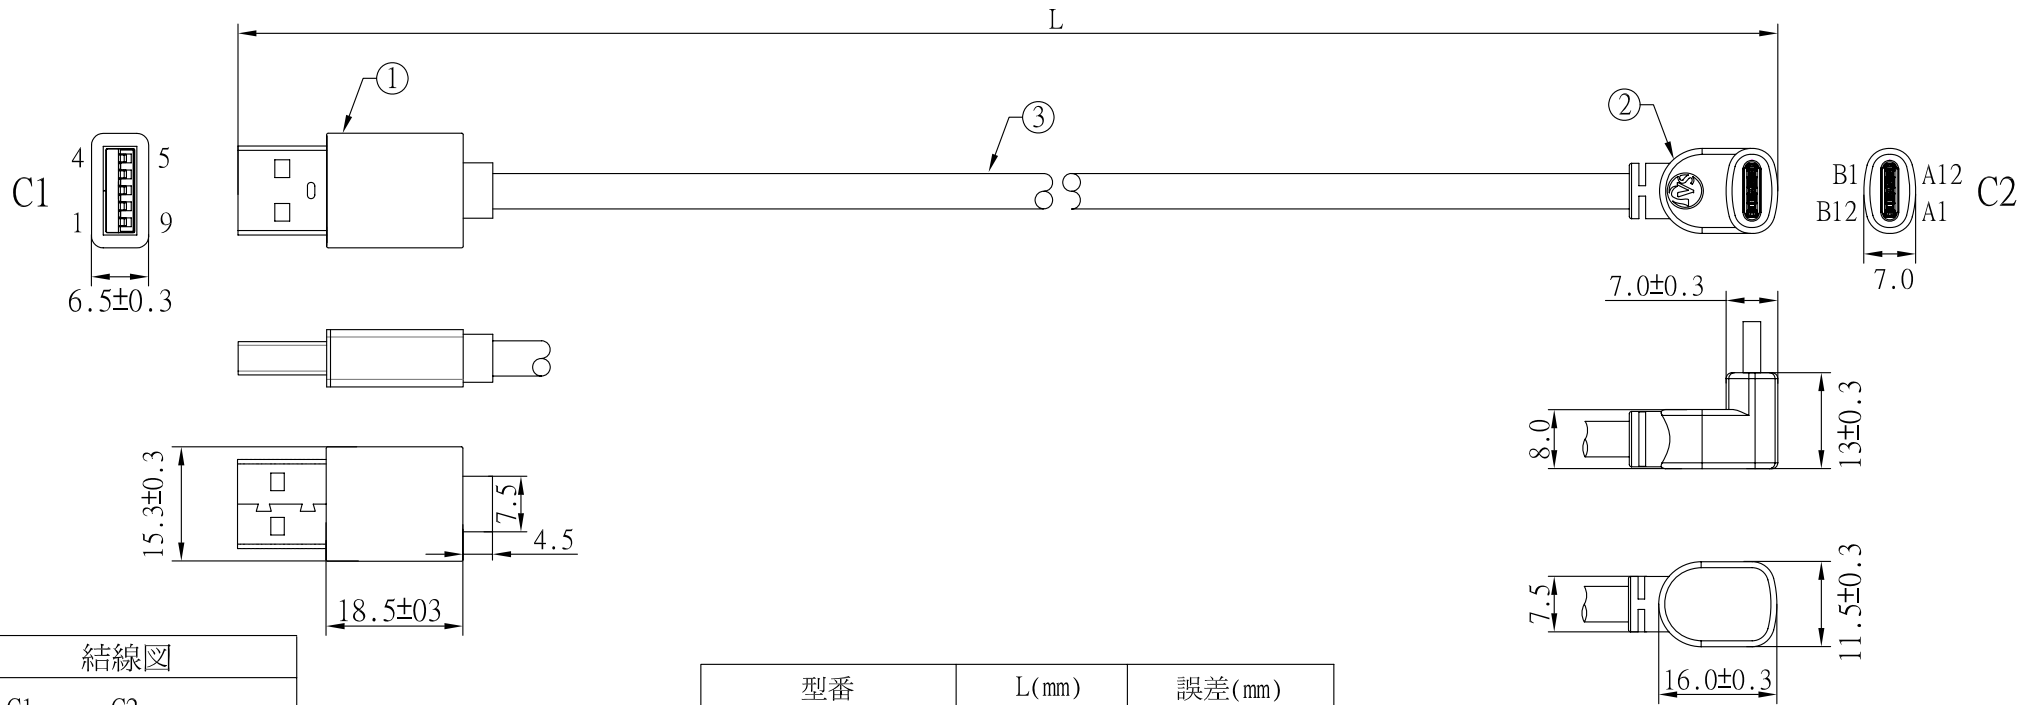

REV	日期	変更履歴
A	2019.2.4	新規

結線図

C1	C2
1	A5 56kΩ抵抗
2	A4+B4+A9+B9
3	A7
4	A1+B1+A12+B12
5	A3
6	A2
7	A1+B1+A12+B12
8	B10
9	B11
Shell	Shell

型番	L(mm)	誤差(mm)
CA-U3TOUC-LUD100	1000	+/- 10
CA-U3TOUC-LUD200	2000	+/- 20
CA-U3TOUC-LUD300	3000	+/- 30

③	USBケーブル 黒	1	本
②	USB Type-C L型（上、下向き）オスコネクター	1	個
①	USB3.0 Aオスコネクター	1	個
NO.	詳細	数量	単位

エスエージェー株式会社			
商品名	USB3.0 Type-C L型（上、下向き）変換ケーブル	REV.	ページ
型番	CA-U3TOUC-LUDXXX	A	1/1
作図	Kimura	承認	Kure
		単位	MM