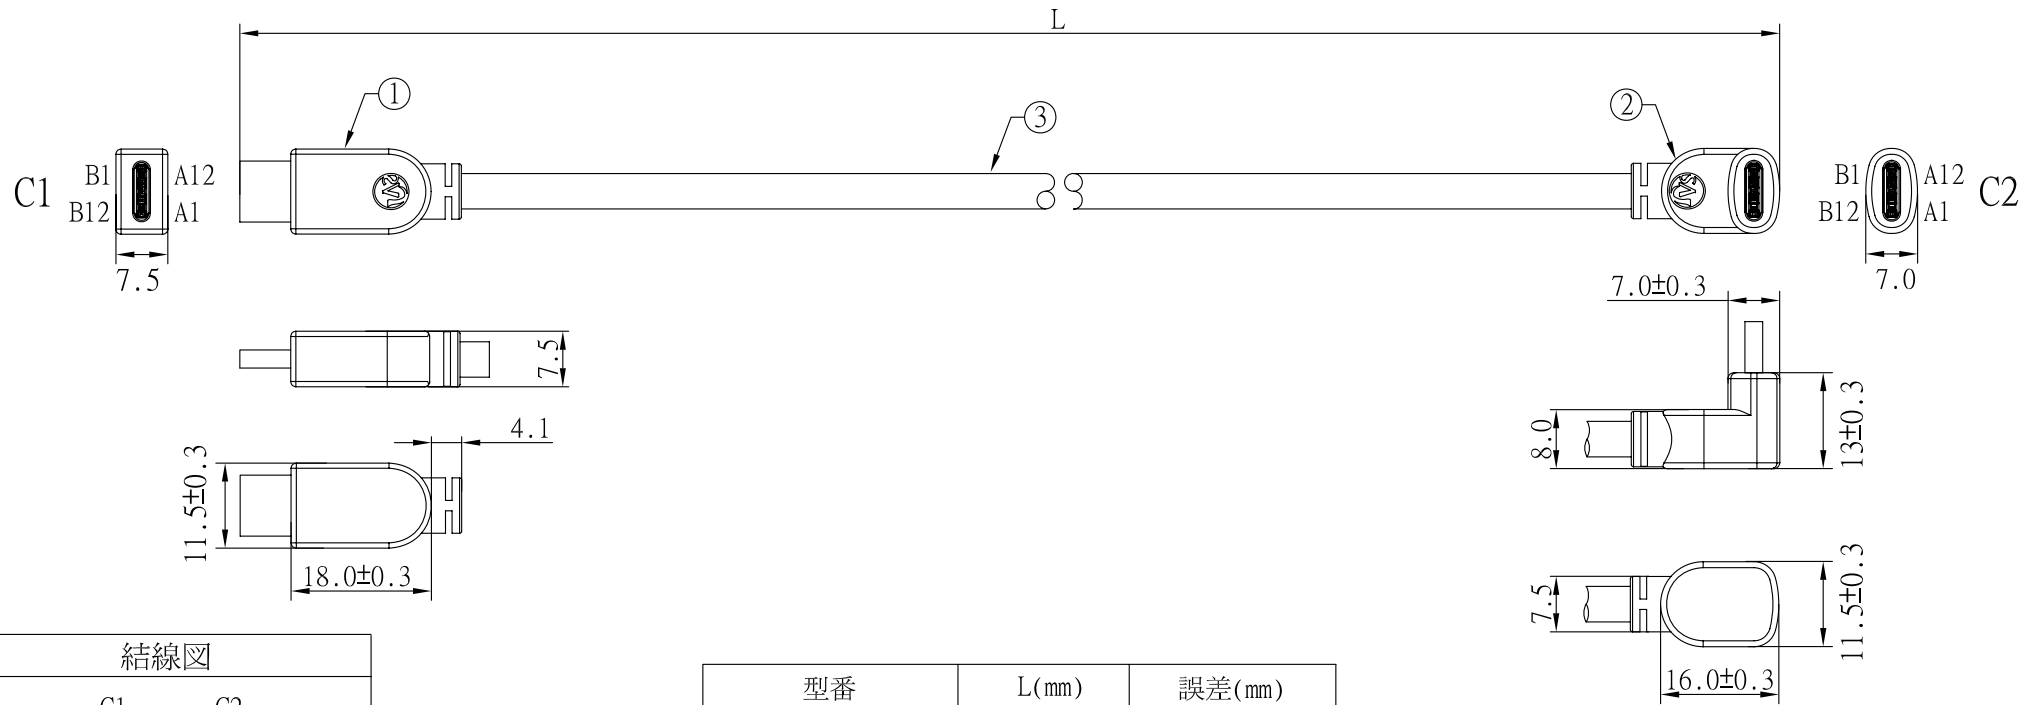

REV	日期	変更履歴
A	2019.2.4	新規

結線図	
C1	C2
B11	A2
B10	A3
A2	B11
A3	B10
A10	B3
A11	B2
B3	A10
B2	A11
A1+B1+A12+B12+25	A1+B1+A12+B12+25
A4+A9+B4+B9	A4+A9+B4+B9
A5	A5
A6	A6
A7	A7
B8	A8
A8	B8
A1+B1+A12+B12+25	A1+B1+A12+B12+25
She11	She11

型番	L(mm)	誤差(mm)
CA-TYPEC-LUD100	1000	+/- 10
CA-TYPEC-LUD200	2000	+/- 20
CA-TYPEC-LUD300	3000	+/- 30

③	USBケーブル 黒	1	本
②	USB Type-C L型（上、下向き）オスコネクター	1	個
①	USB Type-Cオスコネクター	1	個
NO.	詳細	数量	単位

エスエージェー株式会社			
商品名	USB Type-C L型（上、下向き）変換ケーブル	REV.	ページ
型番	CA-TYPEC-LUDXXX	A	1/1
作図	Kimura	承認	Kure
		単位	MM