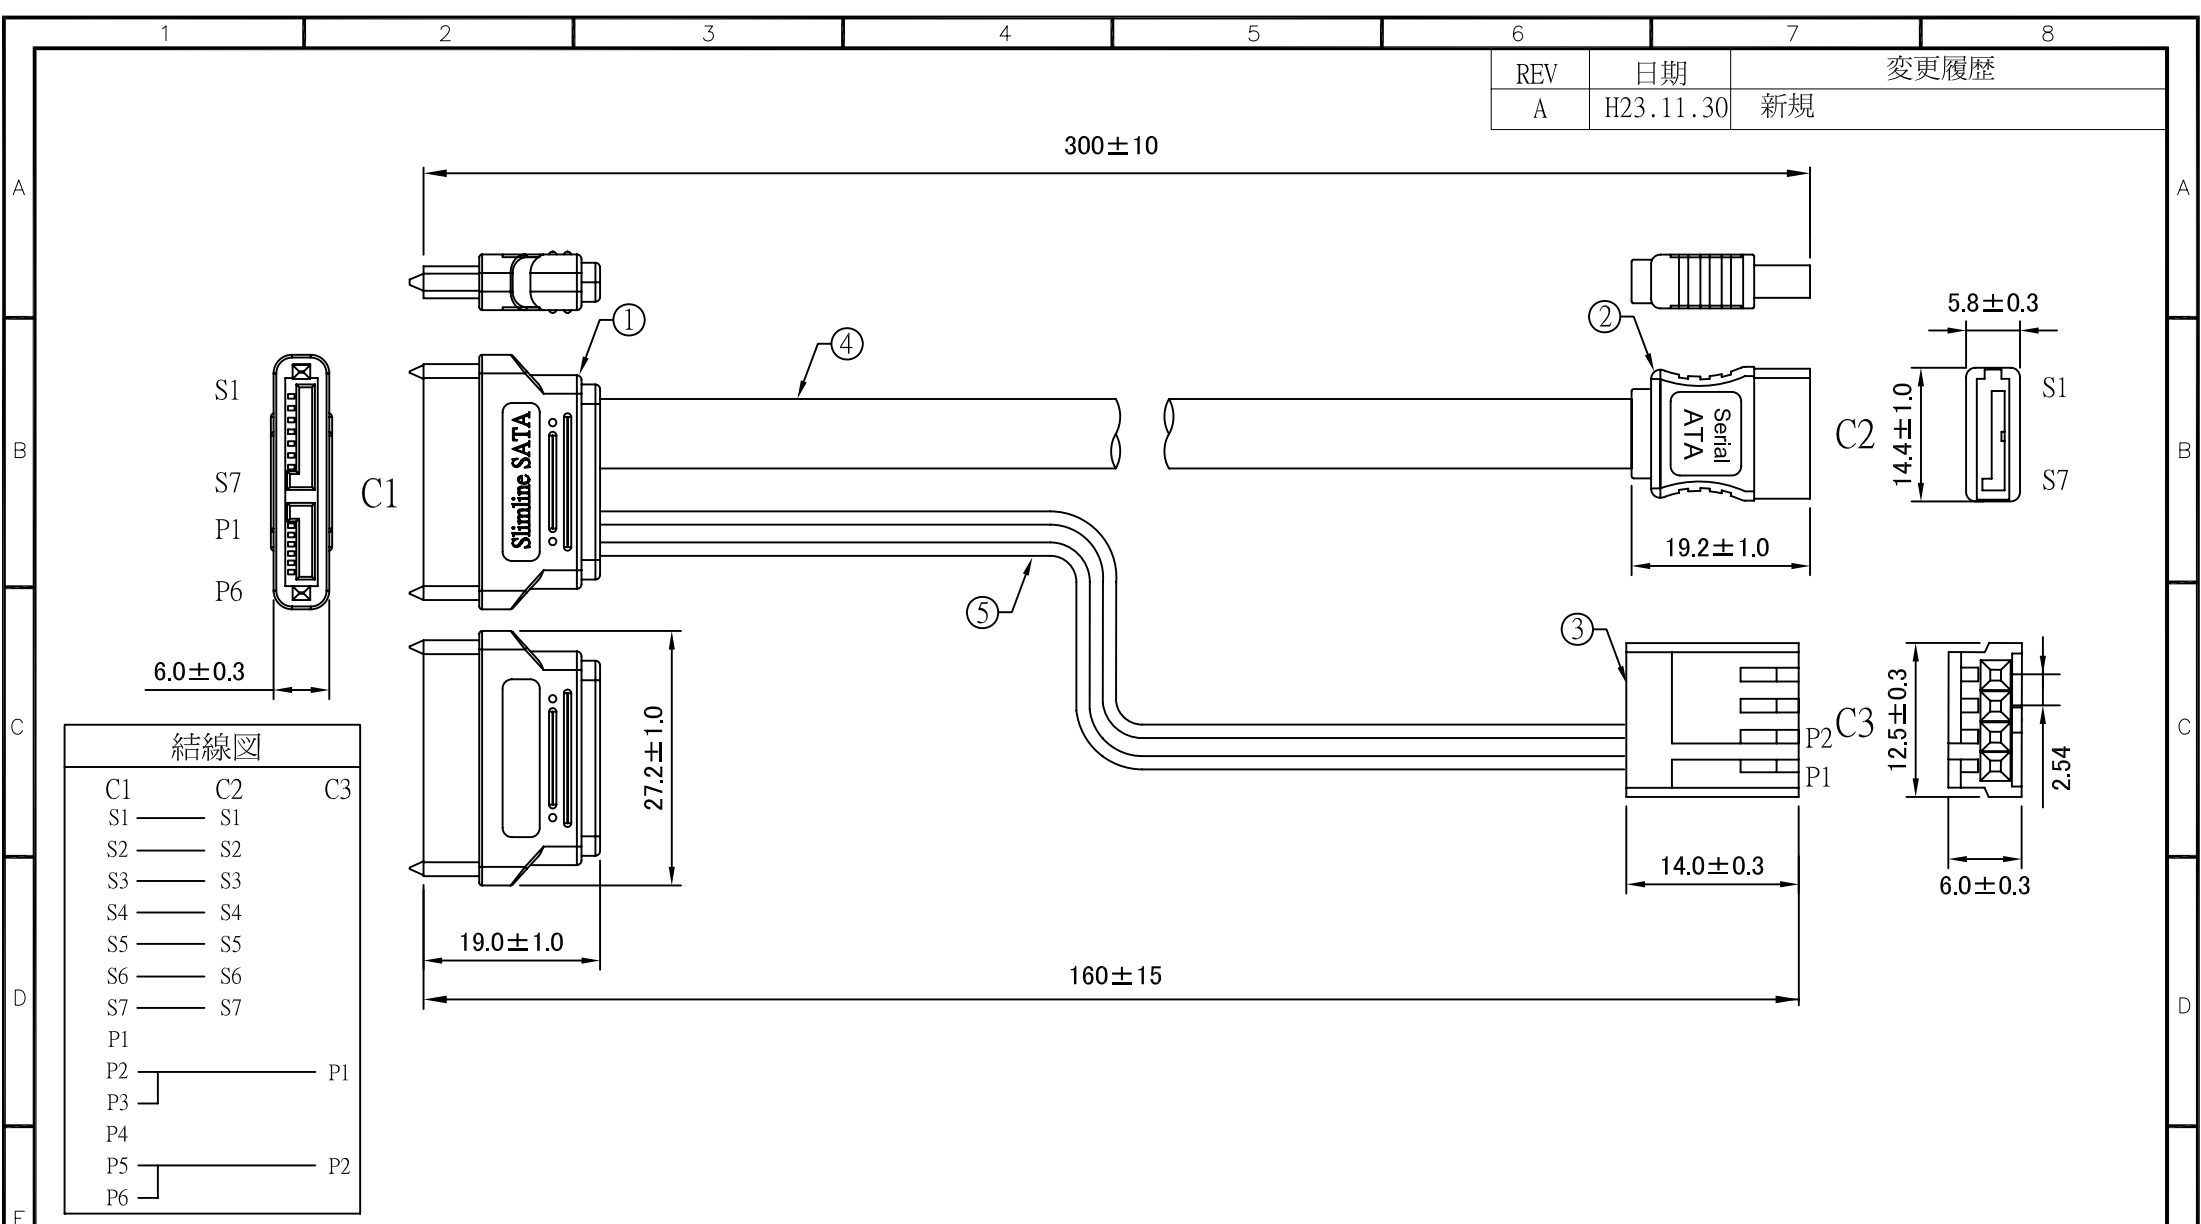

REV	日期	変更履歴
A	H23.11.30	新規

結線図

C1	C2	C3
S1	—	S1
S2	—	S2
S3	—	S3
S4	—	S4
S5	—	S5
S6	—	S6
S7	—	S7
P1		
P2	—	P1
P3	—	
P4		
P5	—	P2
P6	—	

⑤	18AWG 電源ケーブル黒、赤	各1	本
④	26AWG SATA III対応ケーブル 赤	1	本
③	3.5インチ4ピンメスコネクタ	1	個
②	SATA 7ピンコネクタ	1	個
①	Slimline SATAメスコネクタ	1	個
NO.	詳細	数量	単位

エスエージェー株式会社			
商品名	Slimline SATA SATA、3.5インチ用4ピン電源変換ケーブル	REV.	ページ
型番	CA-SLSATA-MP030	A	1/1
作図	Kimura	承認	Kure
		単位	MM