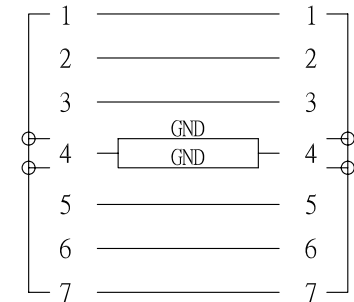

REV	日期	変更履歴
A	H25.8.6	新規

型番	L(mm)	誤差(mm)
CA-SATASL-LU030	300	+/- 10
CA-SATASL-LU050	500	+/- 10
CA-SATASL-LU100	1000	+/- 15

P1 結線図 P2

③	26AWG SATA III対応ケーブル 赤	1	本
②	SATA 7ピンコネクタラッチ付き	1	個
①	SATA 7ピンコネクタL型(上向き)	1	個
NO.	詳細	数量	単位

 エスエージェー株式会社				
商品名	SATA III 6GB シリアルATAケーブル 片方L型(上向き) 片方ラッチ付き		REV.	ページ
型番	CA-SATASL-LU030、CA-SATASL-LU050、CA-SATASL-LU100		A	1/1
作図	Kimura	承認	Kure	単位
				MM