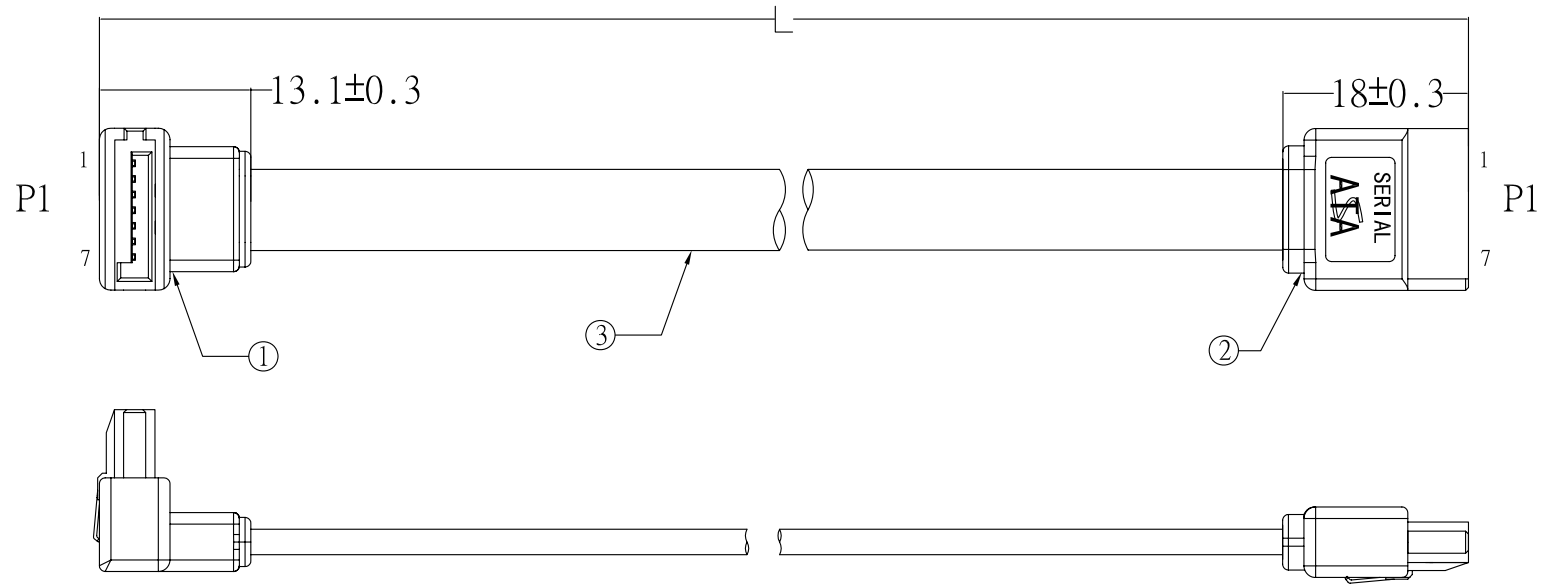

REV	日期	変更履歴
A	H25.8.6	新規

型番	L(mm)	誤差(mm)
CA-SATASL-LU030	300	+/- 10
CA-SATASL-LU050	500	+/- 10
CA-SATASL-LU100	1000	+/- 15

P1 結線図 P2

③	26AWG SATA III対応ケーブル 赤	1	本
②	SATA 7ピンコネクタラッチ付き	1	個
①	SATA 7ピンコネクタL型(上向き)	1	個
NO.	詳細	数量	単位

 エスエージェー株式会社				
商品名	SATA III 6GB シリアルATAケーブル 片方L型(上向き) 片方ラッチ付き		REV.	ページ
型番	CA-SATASL-LU030、CA-SATASL-LU050、CA-SATASL-LU100		A	1/1
作図	Kimura	承認	Kure	単位
				MM