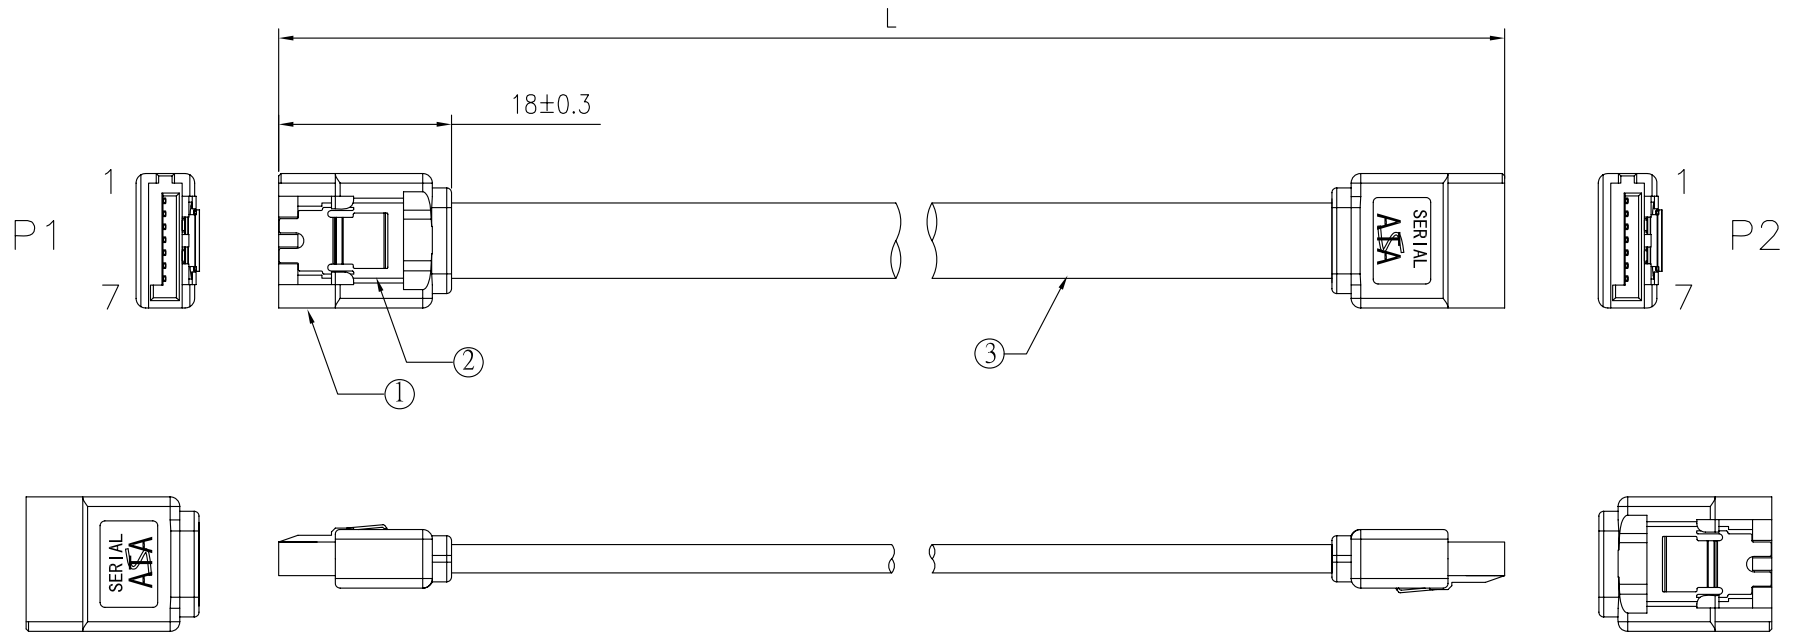

REV	日期	変更履歴
A	H23.8.22	新規

型番	L(mm)	誤差(mm)
CA-SATAL-030	300	+/-10
CA-SATAL-050	500	+/-10
CA-SATAL-100	1000	+/-15

③	26AWG SATA III対応ケーブル 赤	1	本
②	SATA 7ピンコネクターラッチ	2	個
①	SATA 7ピンコネクター	2	個
NO.	詳細	数量	単位

<b>エスエージェー株式会社</b>				
商品名	SATA III 6GB シリアルATAケーブルラッチ付		REV.	ページ
型番	CA-SATAL-030、CA-SATAL-050、CA-SATAL-100		A	1/1
作図	Kimura	承認	Kure	単位
				MM