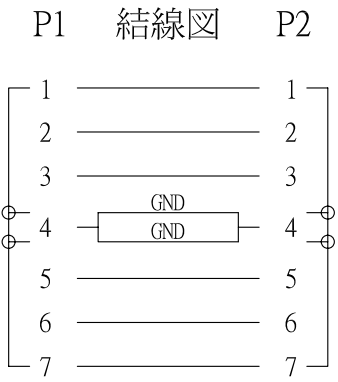

REV	日期	変更履歴
A	H23.8.22	新規

型番	L(mm)	誤差(mm)
CA-SATAL-030	300	+/-10
CA-SATAL-050	500	+/-10
CA-SATAL-100	1000	+/-15

③	26AWG SATA III対応ケーブル 赤	1	本
②	SATA 7ピンコネクターラッチ	2	個
①	SATA 7ピンコネクター	2	個
NO.	詳細	数量	単位

<b>エスエージェー株式会社</b>				
商品名	SATA III 6GB シリアルATAケーブルラッチ付		REV.	ページ
型番	CA-SATAL-030、CA-SATAL-050、CA-SATAL-100		A	1/1
作図	Kimura	承認	Kure	単位
				MM