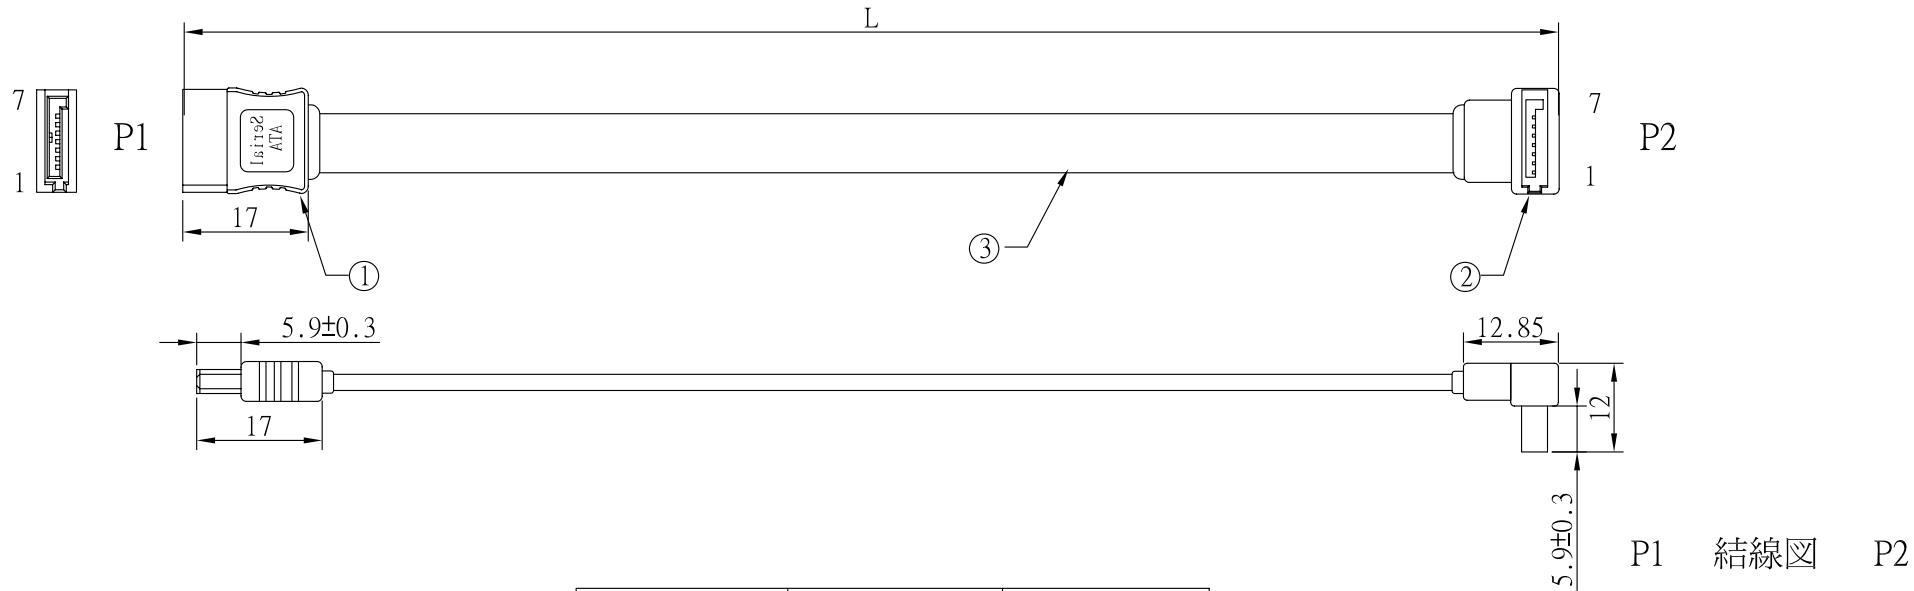

REV	日期	変更履歴
C	H23.7.6	SATA III対応ケーブルへ変更

型番	L(mm)	誤差(mm)
CA-SATA-LU030	300	+/-10
CA-SATA-LU050	500	+/-10
CA-SATA-LU100	1000	+/-15

③	UL 2725 26AWG SATA III対応ケーブル 赤	1	本
②	SATA 7ピンL型コネクタ（上向き）	1	個
①	SATA 7ピンコネクタ	1	個
NO.	詳細	数量	単位

エスエージェー株式会社				
商品名	SATA III 6GB シリアルATAケーブル 片方L型（上向き）		REV.	ページ
型番	CA-SATA-LU030、CA-SATA-LU050、CA-SATA-LU100		C	1/1
作図	Kimura	承認	Kure	単位
				MM