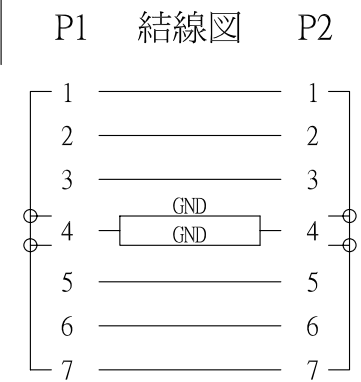

REV	日期	変更履歴
C	H23.7.6	SATA III対応ケーブルへ変更

型番	L(mm)	誤差(mm)
CA-SATA-LU030	300	+/-10
CA-SATA-LU050	500	+/-10
CA-SATA-LU100	1000	+/-15

③	UL 2725 26AWG SATA III対応ケーブル 赤	1	本
②	SATA 7ピンL型コネクタ（上向き）	1	個
①	SATA 7ピンコネクタ	1	個
NO.	詳細	数量	単位

エスエージェー株式会社				
商品名	SATA III 6GB シリアルATAケーブル 片方L型（上向き）		REV.	ページ
型番	CA-SATA-LU030、CA-SATA-LU050、CA-SATA-LU100		C	1/1
作図	Kimura	承認	Kure	単位
				MM