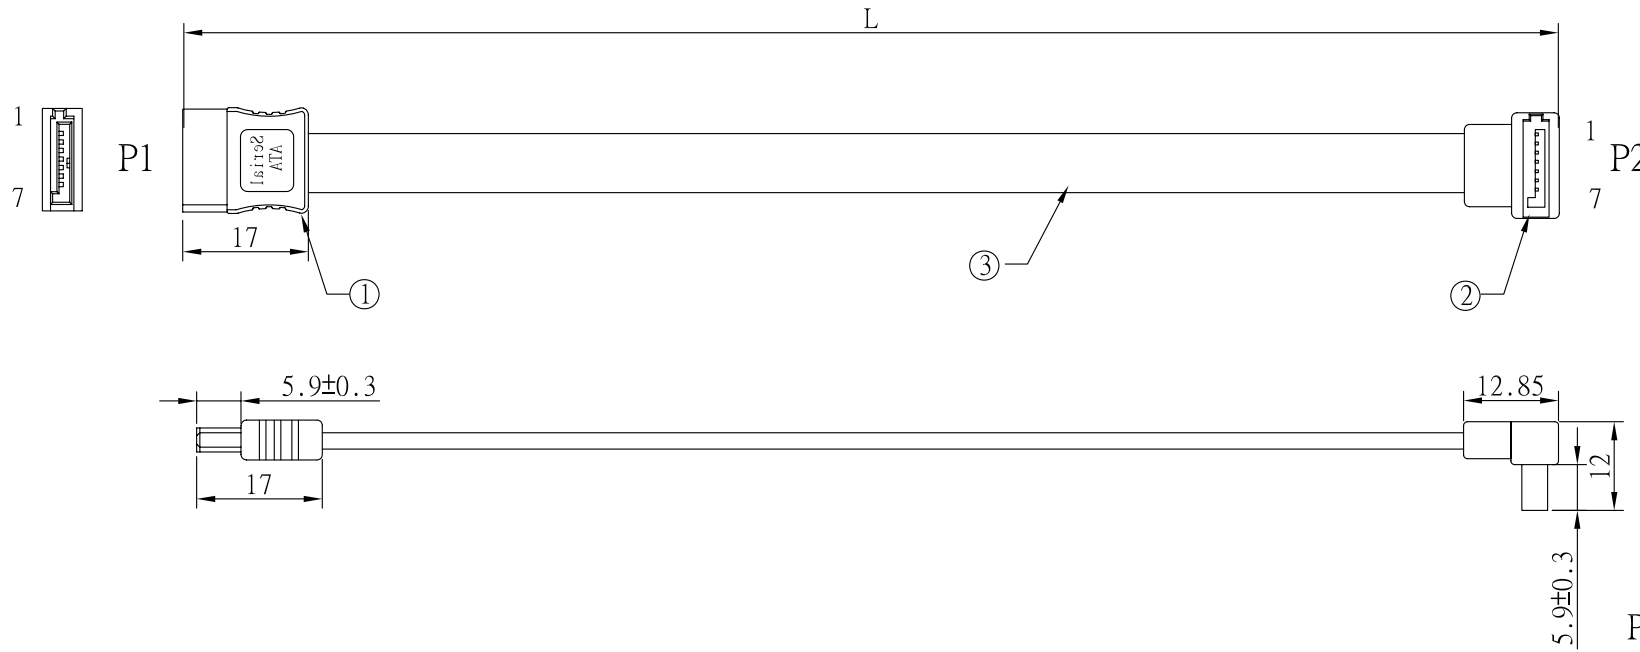

REV	日期	変更履歴
C	H23.7.6	SATA III対応ケーブルへ変更

型番	L(mm)	誤差(mm)
CA-SATA-LD030	300	+/-10
CA-SATA-LD050	500	+/-10
CA-SATA-LD100	1000	+/-15

③	UL 2725 26AWG SATA III対応ケーブル 赤	1	本
②	SATA 7ピンL型コネクタ（下向き）	1	個
①	SATA 7ピンコネクタ	1	個
NO.	詳細	数量	単位

エスエージェー株式会社					
商品名	SATA III 6GB シリアルATAケーブル 片方L型（下向き）	REV.	C	ページ	1/1
型番	CA-SATA-LD030、CA-SATA-LD050、CA-SATA-LD100	承認	Kure	単位	MM
作図	Kimura	承認	Kure	単位	MM