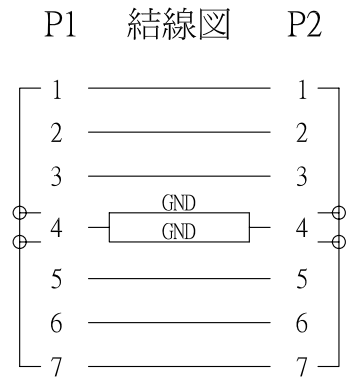

REV	日期	変更履歴
C	H23.7.6	SATA III対応ケーブルへ変更

型番	L(mm)	誤差(mm)
CA-SATA-LD030	300	+/-10
CA-SATA-LD050	500	+/-10
CA-SATA-LD100	1000	+/-15

③	UL 2725 26AWG SATA III対応ケーブル 赤	1	本
②	SATA 7ピンL型コネクタ（下向き）	1	個
①	SATA 7ピンコネクタ	1	個
NO.	詳細	数量	単位

エスエージェー株式会社					
商品名	SATA III 6GB シリアルATAケーブル 片方L型（下向き）	REV.	C	ページ	1/1
型番	CA-SATA-LD030、CA-SATA-LD050、CA-SATA-LD100	承認	Kure	単位	MM
作図	Kimura	承認	Kure	単位	MM