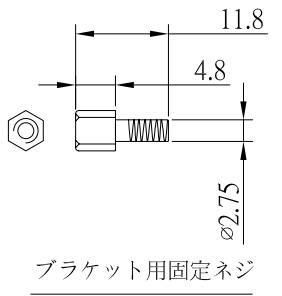

REV	日期	変更履歴
A	H19.02.01	新規

型番	L(mm)	誤差(mm)
CA-RS232C2-S030	300	+/-10
CA-RS232C2-S040	400	+/-10
CA-RS232C2-S050	500	+/-10

P1 (D-SUB)	P2 (IDC)	P3 (D-SUB)	P4 (IDC)
1	1	1	1
2	2	2	2
3	3	3	3
4	4	4	4
5	5	5	5
6	6	6	6
7	7	7	7
8	8	8	8
9	9	9	9
Shell	NC	Shell	NC

⑥	RS-232C 2ポート用ブラケット	1	個
⑤	ブラケット用固定ネジ 4.8×11.8×2.75MM	4	本
④	フラット式ケーブル用ハウジング	2	個
③	10ピン式ピンコネクター	2	個
②	D-SUB 9ピンオスコネクター	2	個
①	28AWG 9線式フラット ケーブル	2	本
NO.	詳細	数量	単位

エスエージェー株式会社			
商品名	RS-232C 2ポート延長ケーブル フラット式(ストレート結線)	REV.	ページ
型番	CA-RS232C2-S030、CA-RS232C2-S040、 CA-RS232C2-S050	A	1/1
作図	Kimura	承認	Kure
		単位	MM