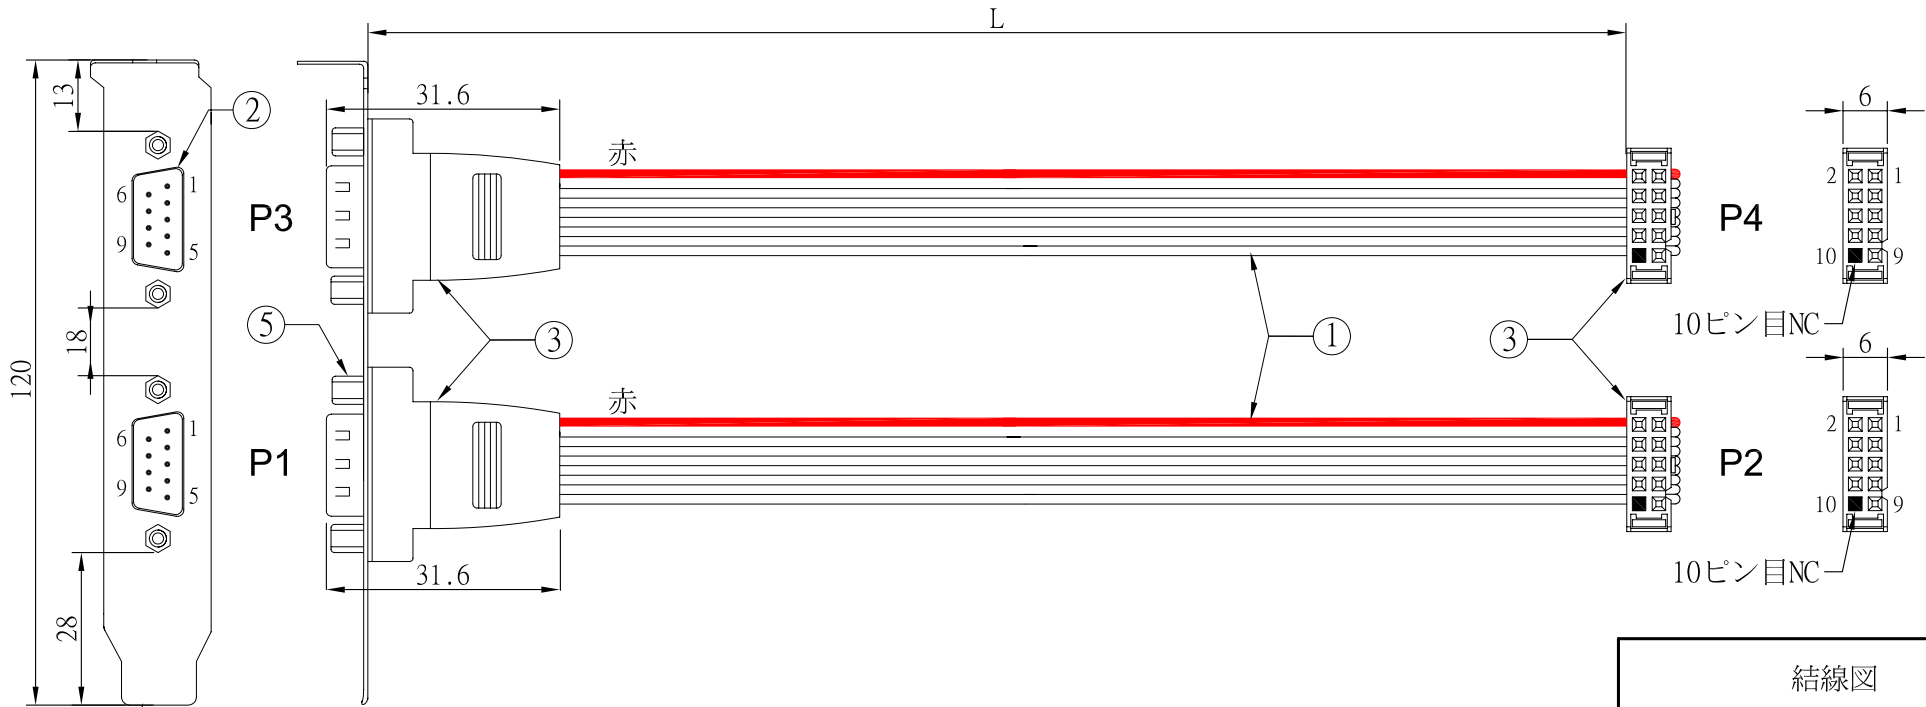

REV	日期	変更履歴
A	H19.02.01	新規

型番	L(mm)	誤差(mm)
CA-RS232C2-S030	300	+/-10
CA-RS232C2-S040	400	+/-10
CA-RS232C2-S050	500	+/-10

P1 (D-SUB)	P2 (IDC)	P3 (D-SUB)	P4 (IDC)
1	1	1	1
2	2	2	2
3	3	3	3
4	4	4	4
5	5	5	5
6	6	6	6
7	7	7	7
8	8	8	8
9	9	9	9
Shell	NC	Shell	NC

⑥	RS-232C 2ポート用ブラケット	1	個
⑤	ブラケット用固定ネジ 4.8×11.8×2.75MM	4	本
④	フラット式ケーブル用ハウジング	2	個
③	10ピン式ピンコネクター	2	個
②	D-SUB 9ピンオスコネクター	2	個
①	28AWG 9線式フラット ケーブル	2	本
NO.	詳細	数量	単位

エスエージェー株式会社			
商品名	RS-232C 2ポート延長ケーブル フラット式(ストレート結線)	REV.	ページ
型番	CA-RS232C2-S030、CA-RS232C2-S040、 CA-RS232C2-S050	A	1/1
作図	Kimura	承認	Kure
		単位	MM