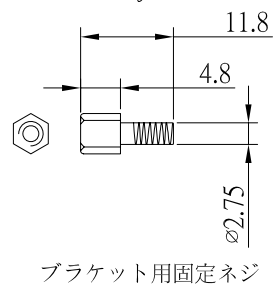

REV	日期	変更履歴
A	H20.04.02	新規

型番	L(mm)	誤差(mm)
CA-RS232C2-S030	300	+/-10
CA-RS232C2-S040	400	+/-10
CA-RS232C2-S050	500	+/-10

⑥	RS-232C 2ポート用ブラケット	1	個
⑤	ブラケット用固定ネジ 4.8×11.8×2.75MM	4	本
④	フラット式ケーブル用ハウジング	2	個
③	10ピン式ピンコネクター	2	個
②	D-SUB 9ピンオスコネクター	2	個
①	28AWG 9線式フラット ケーブル	2	本
NO.	詳細	数量	単位

エスエージェー株式会社			
商品名	RS-232C 2ポート延長ケーブル フラット式(クロス結線)	REV.	ページ
型番	CA-RS232C2-C030、CA-RS232C2-C040、 CA-RS232C2-C050	A	1/1
作図	Kimura	承認	Kure
		単位	MM