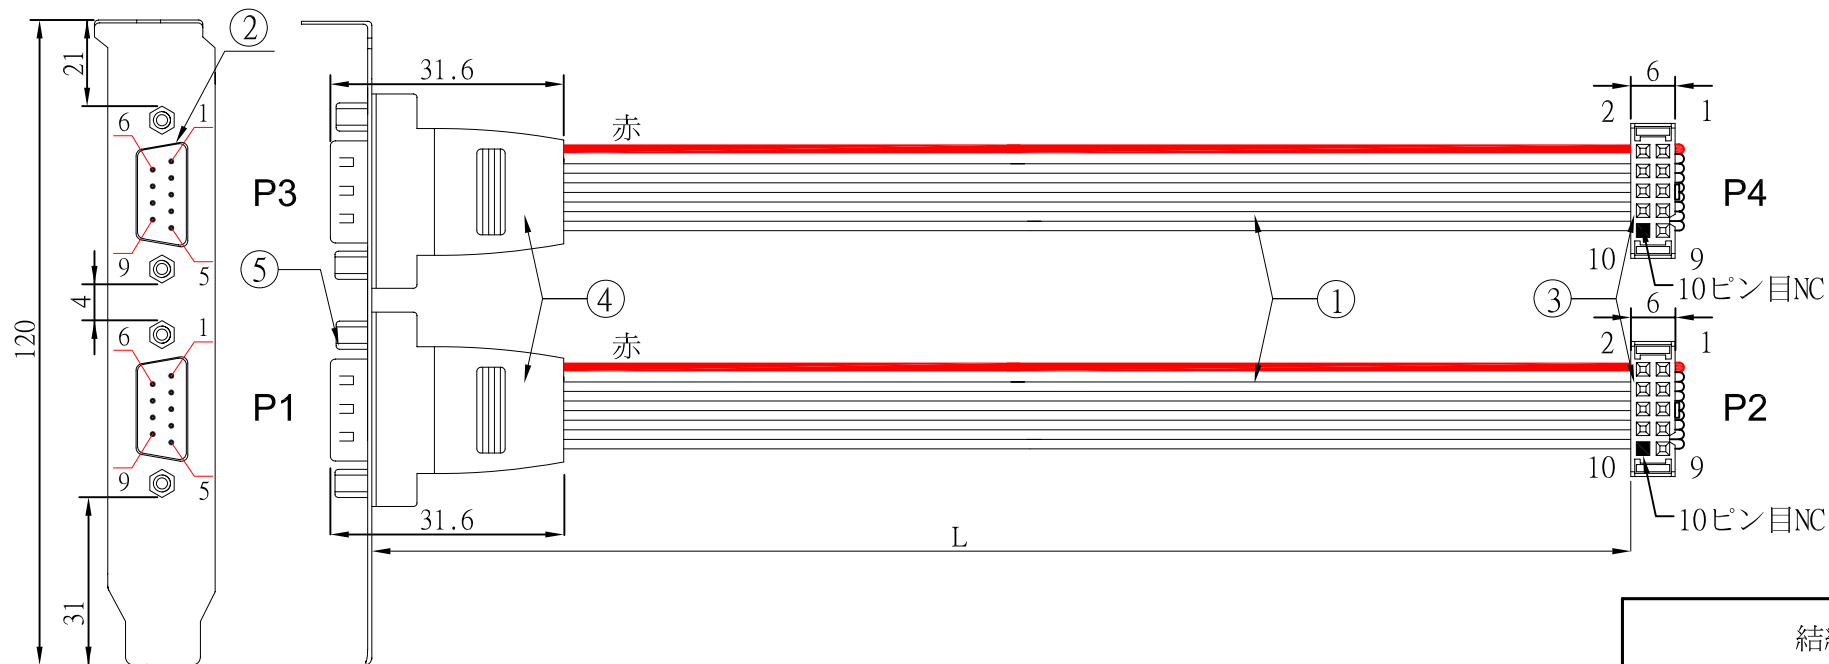

REV	日期	変更履歴
A	H20.04.02	新規

型番	L(mm)	誤差(mm)
CA-RS232C2-S030	300	+/-10
CA-RS232C2-S040	400	+/-10
CA-RS232C2-S050	500	+/-10

⑥	RS-232C 2ポート用ブラケット	1	個
⑤	ブラケット用固定ネジ 4.8×11.8×2.75MM	4	本
④	フラット式ケーブル用ハウジング	2	個
③	10ピン式ピンコネクター	2	個
②	D-SUB 9ピンオスコネクター	2	個
①	28AWG 9線式フラット ケーブル	2	本
NO.	詳細	数量	単位

エスエージェー株式会社			
商品名	RS-232C 2ポート延長ケーブル フラット式(クロス結線)	REV.	ページ
型番	CA-RS232C2-C030、CA-RS232C2-C040、 CA-RS232C2-C050	A	1/1
作図	Kimura	承認	Kure
		単位	MM