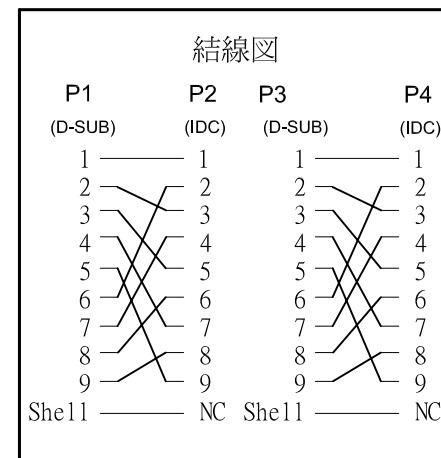

REV	日期	変更履歴
A	H20.04.02	新規

型番	L(mm)	誤差(mm)
CA-RS232C2-S030	300	+/-10
CA-RS232C2-S040	400	+/-10
CA-RS232C2-S050	500	+/-10

⑥	RS-232C 2ポート用ブラケット	1	個
⑤	ブラケット用固定ネジ 4.8×11.8×2.75MM	4	本
④	フラット式ケーブル用ハウジング	2	個
③	10ピン式ピンコネクター	2	個
②	D-SUB 9ピンオスコネクター	2	個
①	28AWG 9線式フラット ケーブル	2	本
NO.	詳細	数量	単位

エスエージェー株式会社			
商品名	RS-232C 2ポート延長ケーブル フラット式(クロス結線)	REV.	ページ
型番	CA-RS232C2-C030、CA-RS232C2-C040、 CA-RS232C2-C050	A	1/1
作図	Kimura	承認	Kure
		単位	MM