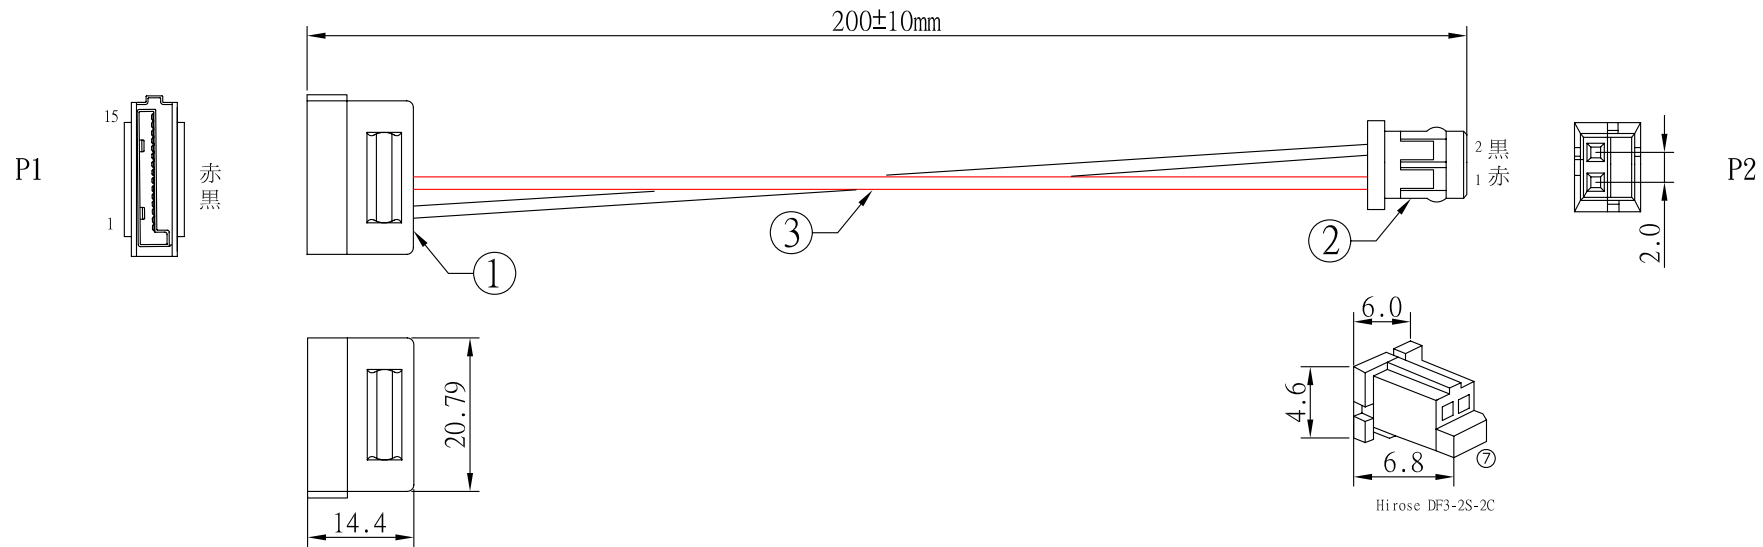

REV	日期	変更履歴
A	H28.10.13	新規

結線図	
P1	P2
4・5・6	1黒
7・8・9	2赤

③	UL1007 22AWG 電源ケーブル赤、黒	各1	本
②	Hi rose DF3-2S-2Cコネクタ、DF3-2428SCコンタクト	1	個
①	SATA 15ピン電源コネクタ	1	個
NO.	詳細	数量	単位

<b>エスエージェー株式会社</b>				
商品名	SATA電源 DF3-2S変換ケーブル 20cm		REV.	ページ
型番	CA-SPTODF3-020		A	1/1
作図	Kimura	承認	Kure	単位
	6	7	8	MM