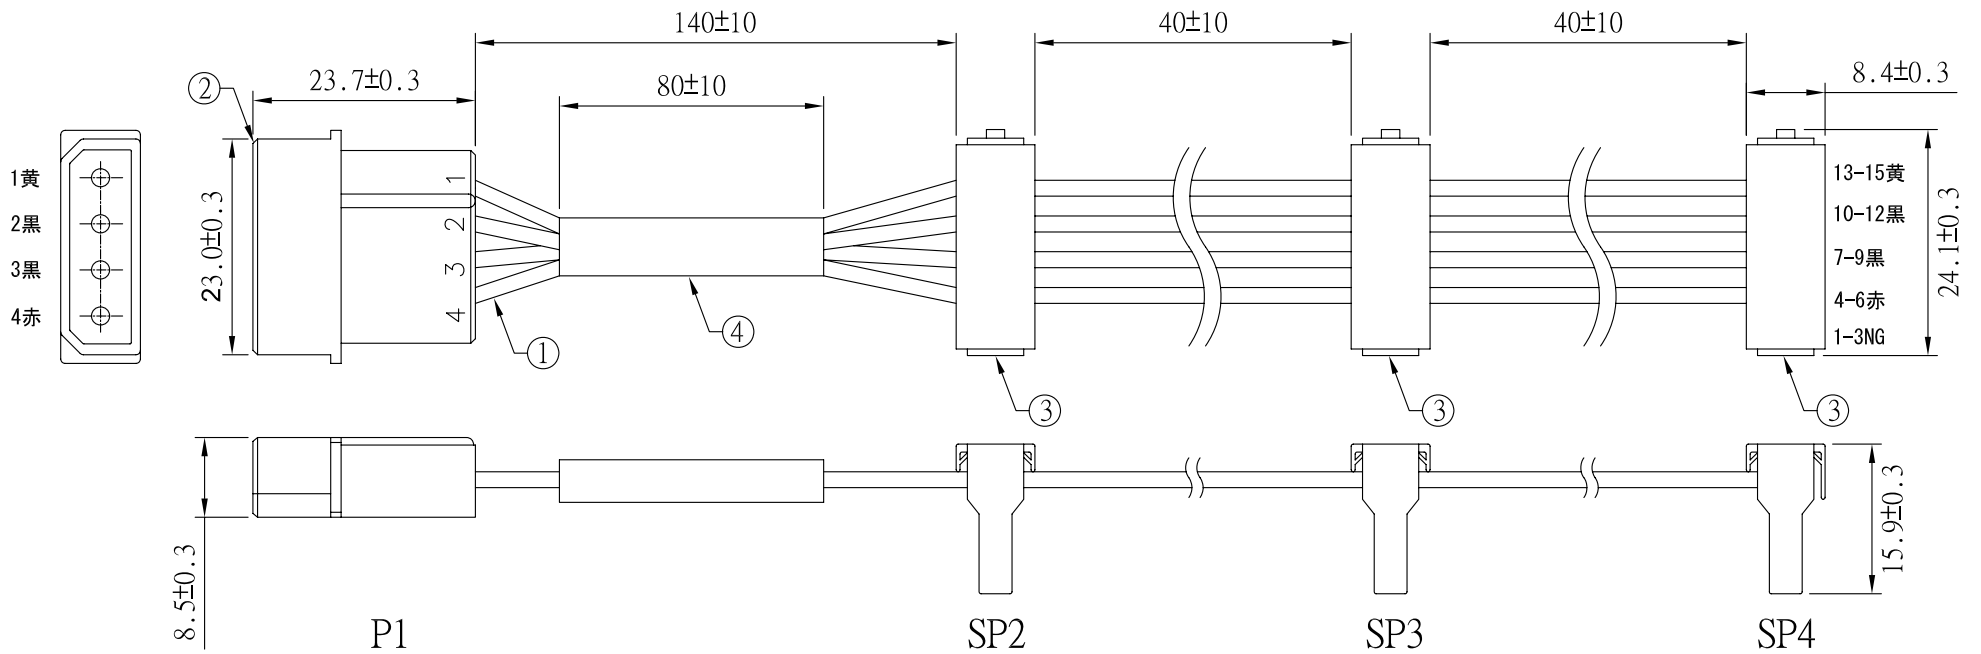

REV	日期	変更履歴
A	H24.8.20	新規

結線図

色	P1	SP2	SP3	SP4
黄	1	— 13 14 15	— 13 14 15	— 13 14 15
黒	2	— 10 11 12	— 10 11 12	— 10 11 12
黒	3	— 7 8 9	— 7 8 9	— 7 8 9
赤	4	— 4 5 6	— 4 5 6	— 4 5 6
NG		1 2 3	1 2 3	1 2 3

④	熱収縮チューブ	1	個
③	シリアルATA15ピンメス電源コネクター	3	個
②	5インチ4ピンオスコネクター	1	個
①	18AWG電源ケーブル 赤、黒、黒、黄	各1	本
NO.	詳細	数量	単位

エスエージェー株式会社

商品名	シリアルATA 3分岐 (下向き) 電源ケーブル	REV.	ページ
型番	CA-PTO3S-LD027	A	1/1
作図	Kimura	単位	MM