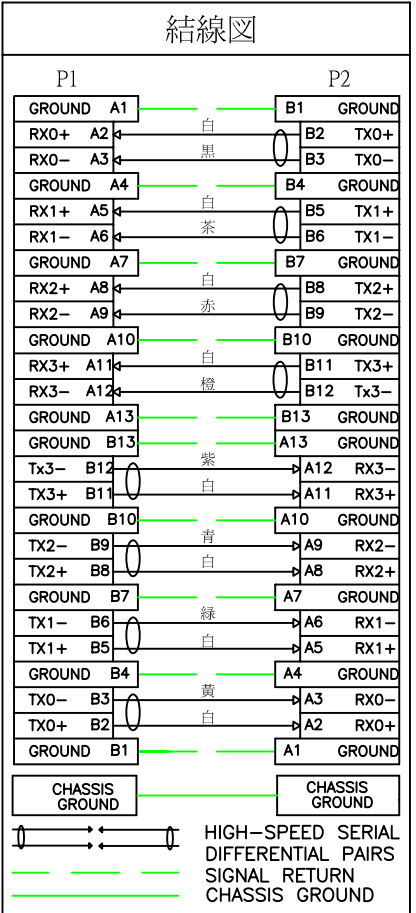

REV	日期	変更履歴
A	H26.9.23	新規

型番	L(mm)	誤差(mm)
CA-EMSAS-0100	1000	+/- 20
CA-EMSAS-0200	2000	+/- 30
CA-EMSAS-0300	3000	+/- 30
CA-EMSAS-0500	5000	+/- 30

エスエージェー株式会社					
商品名	外付けminiSAS ケーブル			REV.	ページ
型番	CA-EMSAS-0100, CA-EMSAS-0200 CA-EMSAS-0300, CA-EMSAS-0500			A	1/1
作図	Kimura	承認	Kure	単位	MM

②	外付けminiSAS 26ピンコネクタ プラッチ式	2	個
①	UL20276 外付けminiSAS 6G 対応ケーブル 黒	1	本
NO.	詳細	数量	単位