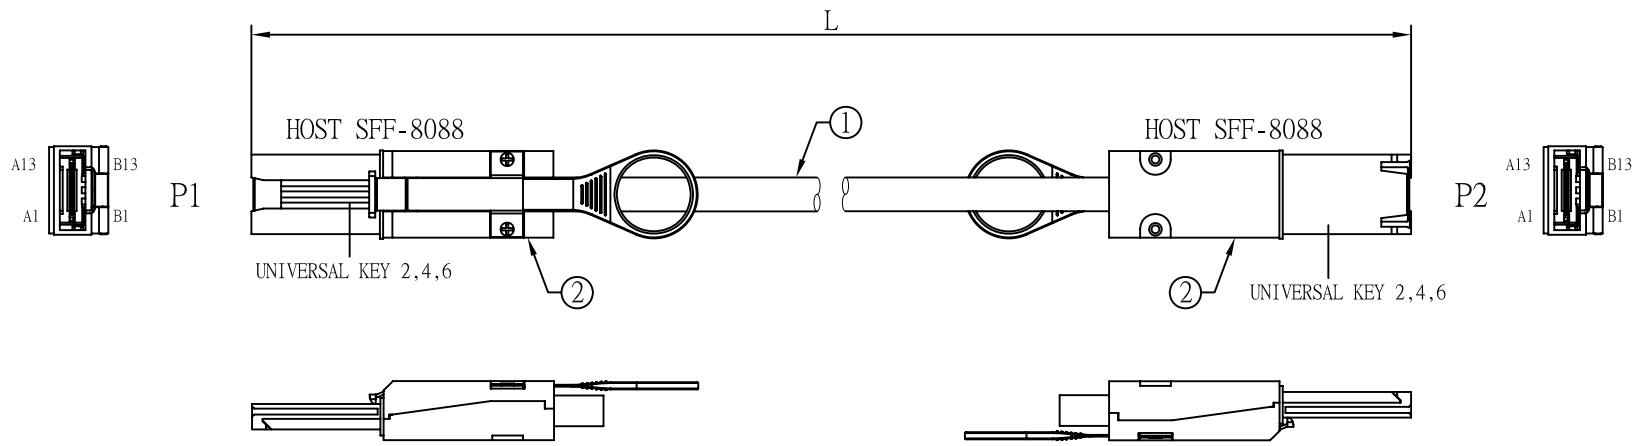

REV	日期	変更履歴
A	H26.9.23	新規

型番	L(mm)	誤差(mm)
CA-EMSAS-0100	1000	+/- 20
CA-EMSAS-0200	2000	+/- 30
CA-EMSAS-0300	3000	+/- 30
CA-EMSAS-0500	5000	+/- 30

エスエージェー株式会社					
商品名	外付けminiSAS ケーブル			REV.	ページ
型番	CA-EMSAS-0100, CA-EMSAS-0200 CA-EMSAS-0300, CA-EMSAS-0500			A	1/1
作図	Kimura	承認	Kure	単位	MM

②	外付けminiSAS 26ピンコネクタ プラッチ式	2	個
①	UL20276 外付けminiSAS 6G 対応ケーブル 黒	1	本
NO.	詳細	数量	単位