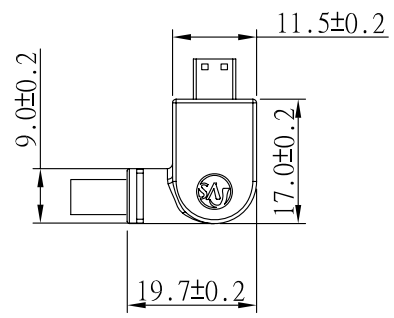

REV	日期	変更履歴
B	H28.2.22	コネクタの小型化

型番	L(mm)	誤差(mm)
CA-HTOMH-LR100	1000	+/-10
CA-HTOMH-LR200	2000	+/-10
CA-HTOMH-LR300	3000	+/-20

③	HDMI電線 Ver1.4対応 OD:45mm	1	本
②	マイクロHDMI L型(右向き)オスコネクターVer1.4対応 金メッキ	1	個
①	HDMIオスコネクターVer1.4対応 金メッキ	1	個
NO.	詳細	数量	単位

エスエージェー株式会社				
商品名	HDMI マイクロHDMI L型(右向き)変換ケーブル Ver1.4		REV.	ページ
型番	CA-HTOMH-LRXXX		B	1/1
作図	Kimura	承認	Kure	単位
				MM