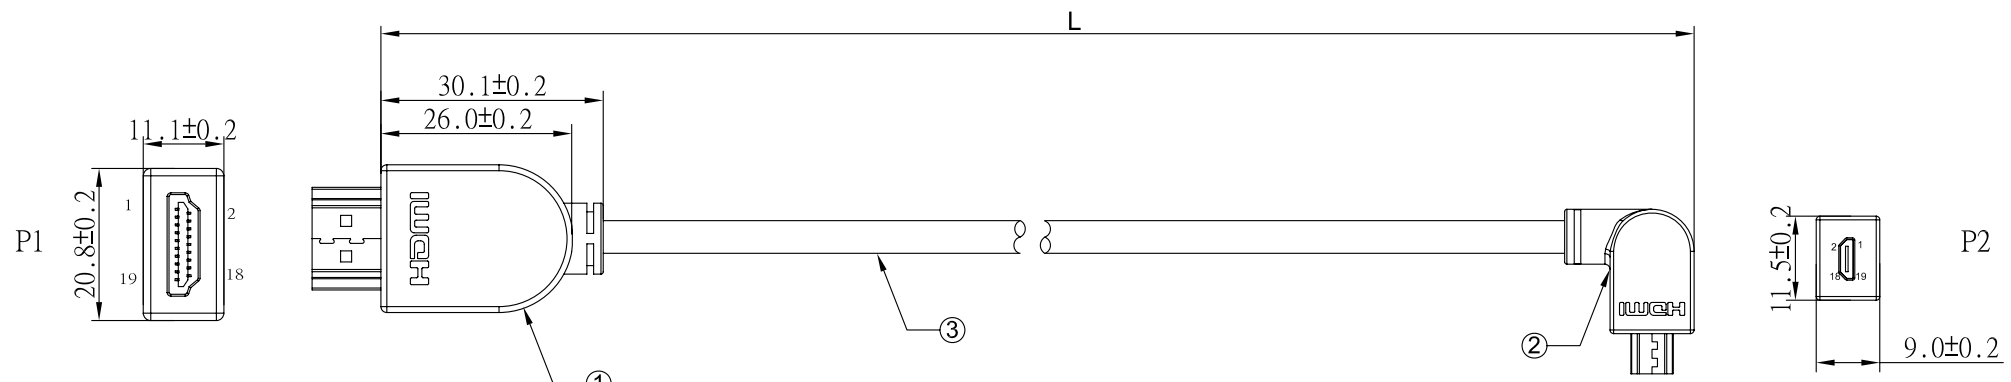

REV	日期	変更履歴
B	H28.2.22	コネクタの小型化

型番	L(mm)	誤差(mm)
CA-HTOMH-LR100	1000	+/-10
CA-HTOMH-LR200	2000	+/-10
CA-HTOMH-LR300	3000	+/-20

③	HDMI電線 Ver1.4対応 OD:45mm	1	本
②	マイクロHDMI L型(右向き)オスコネクターVer1.4対応 金メッキ	1	個
①	HDMIオスコネクターVer1.4対応 金メッキ	1	個
NO.	詳細	数量	単位

エスエージェー株式会社				
商品名	HDMI マイクロHDMI L型(右向き)変換ケーブル Ver1.4		REV.	ページ
型番	CA-HTOMH-LRXXX		B	1/1
作図	Kimura	承認	Kure	単位
				MM