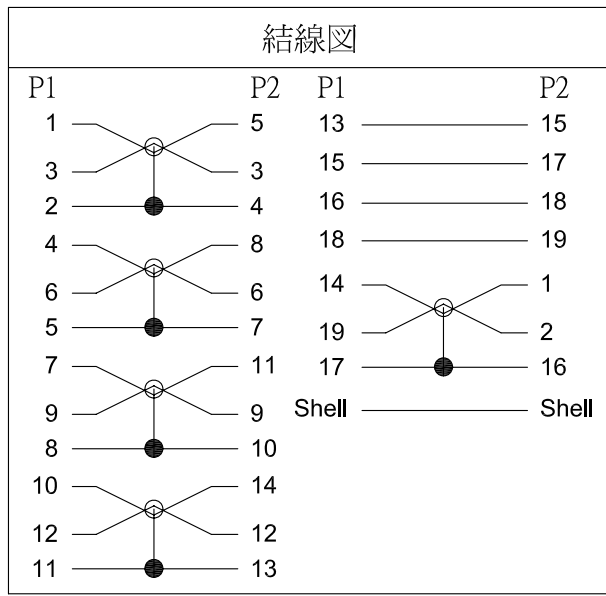

REV	日期	変更履歴
B	H28.2.22	コネクタの小型化

型番	L(mm)	誤差(mm)
CA-HTOMH-LR100	1000	+/-10
CA-HTOMH-LR200	2000	+/-10
CA-HTOMH-LR300	3000	+/-20

③	HDMI電線 Ver1.4対応 OD:45mm	1	本
②	マイクロHDMI L型(右向き)オスコネクターVer1.4対応 金メッキ	1	個
①	HDMIオスコネクターVer1.4対応 金メッキ	1	個
NO.	詳細	数量	単位

エスエージェー株式会社				
商品名	HDMI マイクロHDMI L型(右向き)変換ケーブル Ver1.4		REV.	ページ
型番	CA-HTOMH-LRXXX		B	1/1
作図	Kimura	承認	Kure	単位
				MM