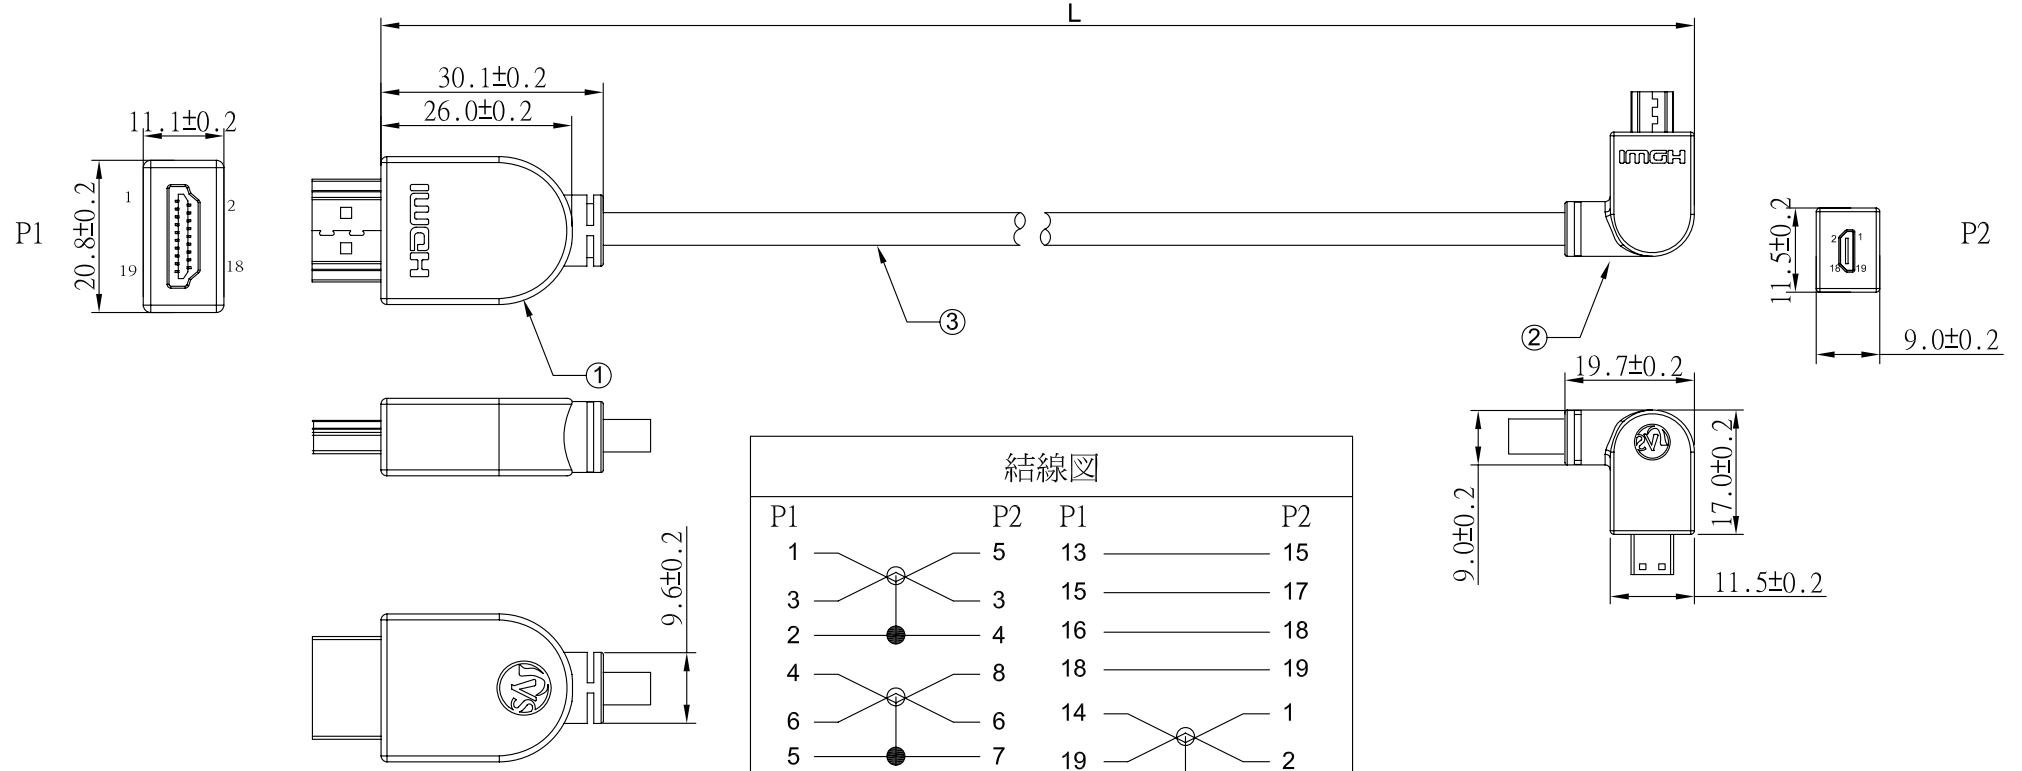

REV	日期	変更履歴
B	H28.2.22	コネクタの小型化

結線図

型番	L(mm)	誤差(mm)
CA-HTOMH-LL100	1000	+/-10
CA-HTOMH-LL200	2000	+/-10
CA-HTOMH-LL300	3000	+/-20

③	HDMI電線 Ver1.4対応 OD:45mm	1	本
②	マイクロHDMI L型(左向き)オスコネクターVer1.4対応 金メッキ	1	個
①	HDMIオスコネクターVer1.4対応 金メッキ	1	個
NO.	詳細	数量	単位

エスエージェー株式会社				
商品名	HDMI マイクロHDMI L型(左向き)変換ケーブル Ver1.4		REV.	ページ
型番	CA-HTOMH-LLXXX		B	1/1
作図	Kimura	承認	Kure	単位
				MM