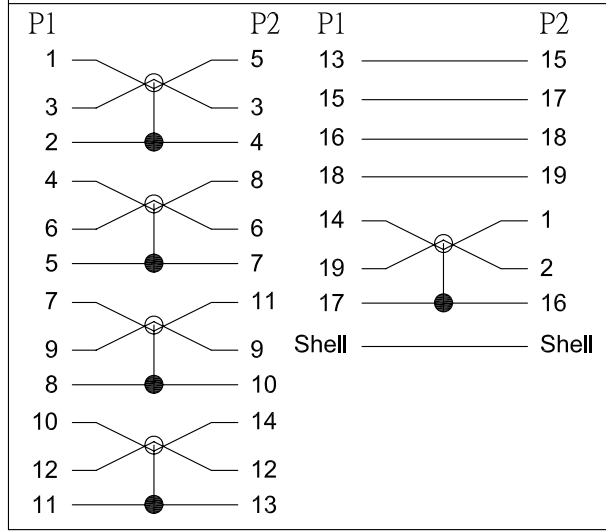

REV	日期	変更履歴
B	H28.2.22	コネクタの小型化

結線図

型番	L(mm)	誤差(mm)
CA-HTOMH-LL100	1000	+/-10
CA-HTOMH-LL200	2000	+/-10
CA-HTOMH-LL300	3000	+/-20

③	HDMI電線 Ver1.4対応 OD:45mm	1	本
②	マイクロHDMI L型(左向き)オスコネクターVer1.4対応 金メッキ	1	個
①	HDMIオスコネクターVer1.4対応 金メッキ	1	個
NO.	詳細	数量	単位

エスエージェー株式会社				
商品名	HDMI マイクロHDMI L型(左向き)変換ケーブル Ver1.4		REV.	ページ
型番	CA-HTOMH-LLXXX		B	1/1
作図	Kimura	承認	Kure	単位
				MM