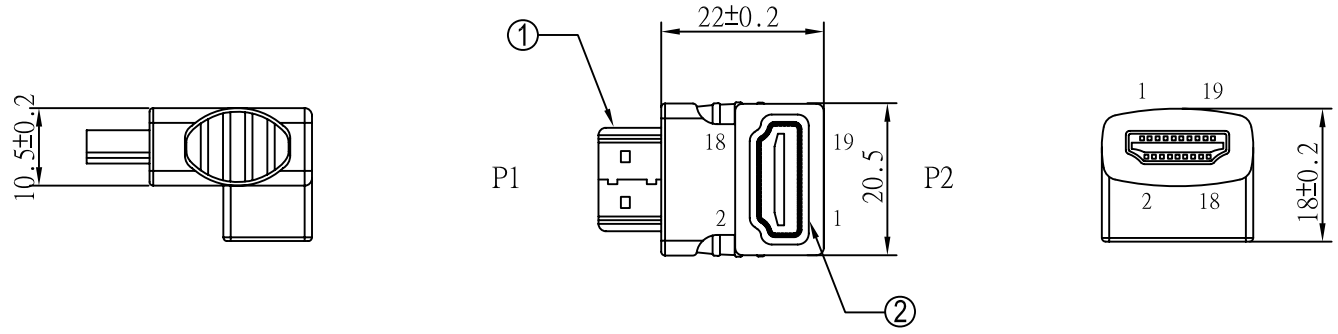

REV	日期	変更履歴
A	H25.12.21	新規

P1	P2
1	1
2	2
3	3
4	4
5	5
6	6
7	7
8	8
9	9
10	10
11	11
12	12
13	13
14	14
15	15
16	16
17	17
18	18
19	19
Shell	Shell

②	HDMI メスコネクターVer1.4対応 金メッキ	1	個
①	HDMI オスコネクターVer1.4対応 金メッキ	1	個
NO.	詳細	数量	単位

エスエージェー株式会社				
商品名	HDMI L型 延長 アダプター 片方オス (上向き)		REV.	ページ
型番	CA-HTOHLU-ETS		A	1/1
作図	Kimura	承認	Kure	単位
				MM