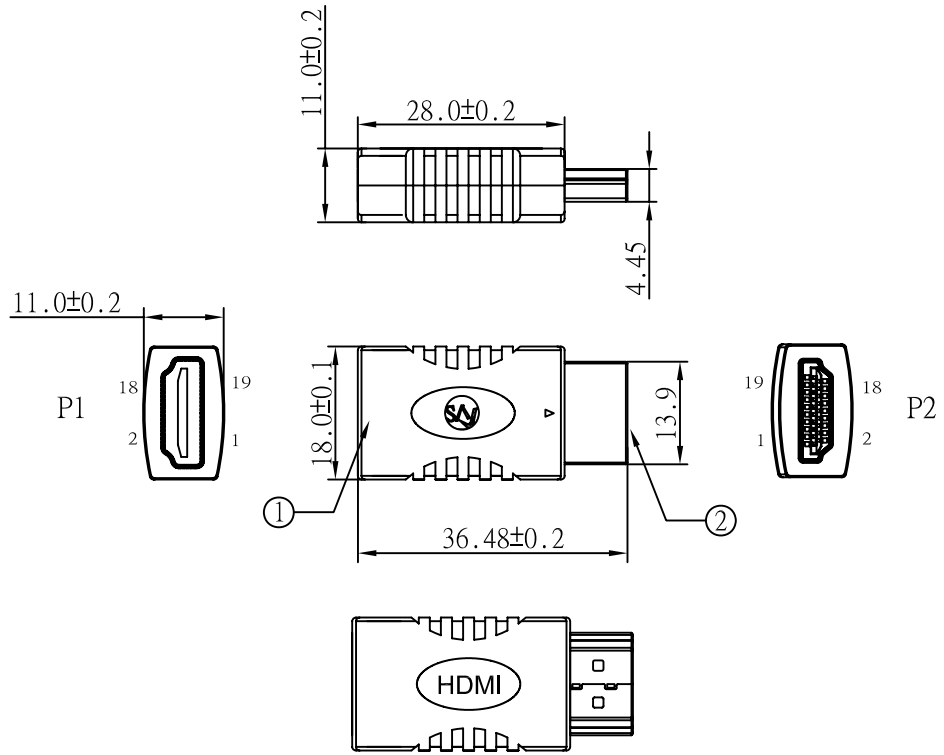

REV	日期	変更履歴
A	H25.12.21	新規

P1	P2
1	1
2	2
3	3
4	4
5	5
6	6
7	7
8	8
9	9
10	10
11	11
12	12
13	13
14	14
15	15
16	16
17	17
18	18
19	19
Shell	Shell

 エスエージェー株式会社			 	
商品名	HDMI 延長 アダプター (片方オス)		REV.	ページ
型番	CA-HTOH-ADFM		A	1/1
作図	Kimura	承認	Kure	単位
				MM

②	HDMI オスコネクターVer1.4対応 金メッキ	1	個
①	HDMI メスコネクターVer1.4対応 金メッキ	1	個
NO.	詳細	数量	単位