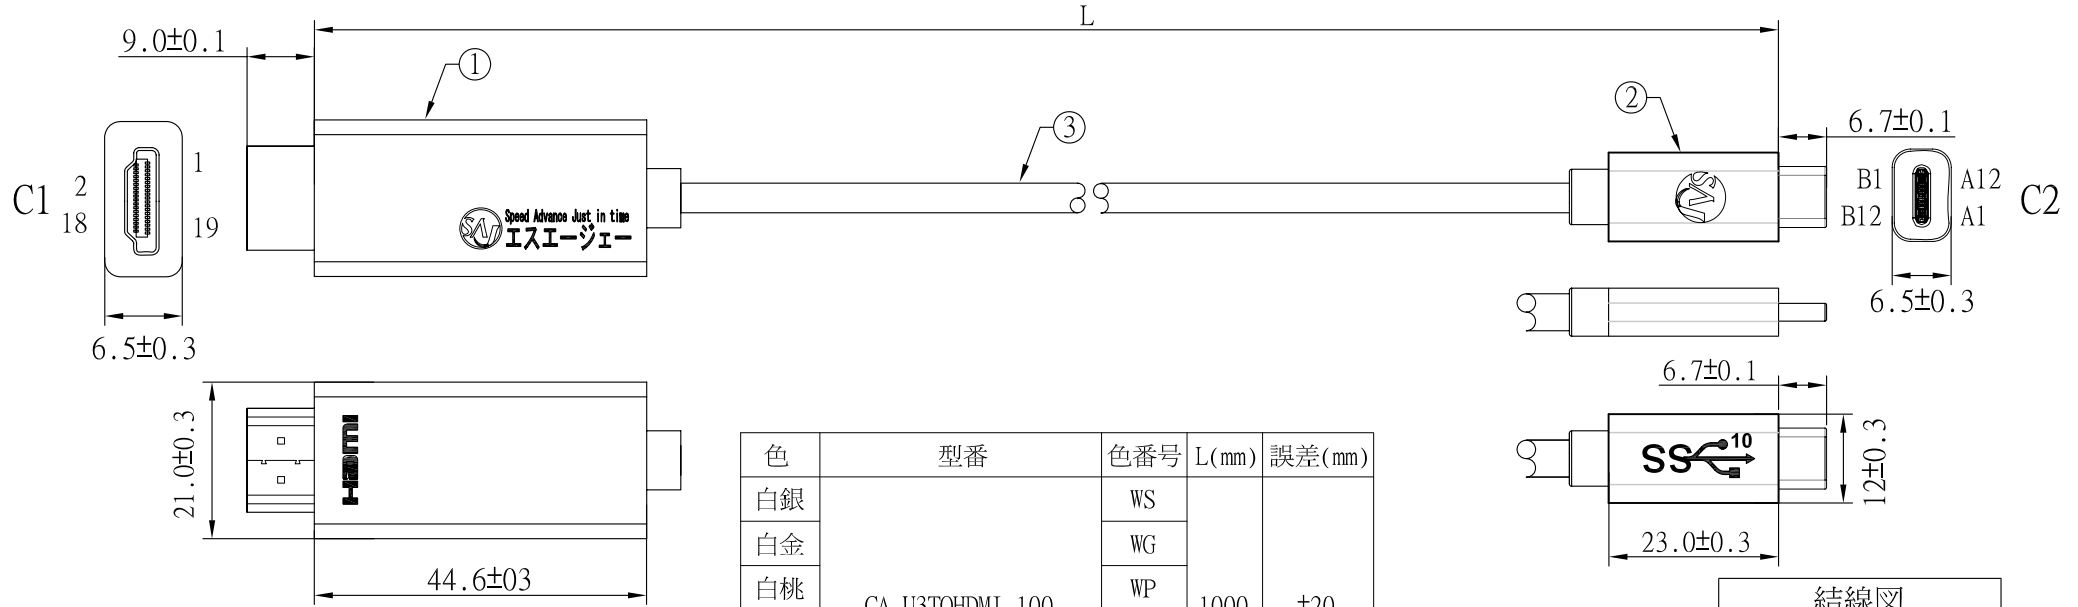

REV	日期	変更履歴
A	H29.10.3	新規

色	型番	色番号	L(mm)	誤差(mm)
白銀	CA-U3TOHDMI-100	WS	1000	±20
白金		WG		
白桃		WP		
白藍		WB		
白赤		WR		
銀黒		SB		
白銀	CA-U3TOHDMI-200	WS	2000	±30
白金		WG		
白桃		WP		
白藍		WB		
白赤		WR		
銀黒		SB		

③	二重ナイロン編みケーブル	1	本
②	USB Type-Cオスアルミ合金製コネクタ	1	個
①	HDMI オスアルミ合金製コネクタ	1	個
NO.	詳細	数量	単位

イーエージェー株式会社

商品名	USB Type-C HDMI 変換ケーブル		REV.	ページ
型番	CA-U3TOHDMI-XXXXX		A	1/1
作図	Kimura	承認	Kure	単位
				MM