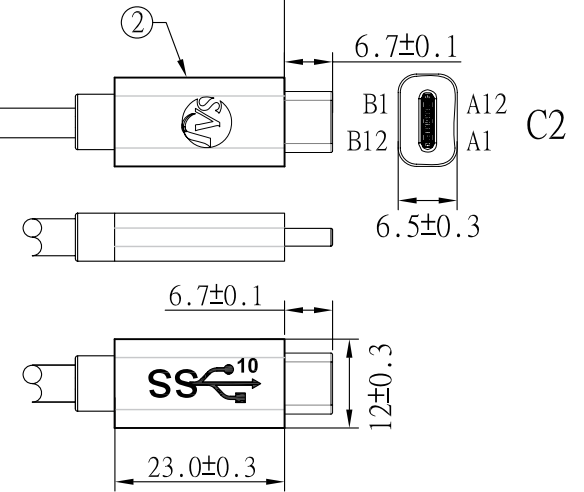

REV	日期	変更履歴
A	H29.10.3	新規

色	型番	色番号	L(mm)	誤差(mm)
白銀	CA-U3TOHDMI-100	WS	1000	±20
白金		WG		
白桃		WP		
白藍		WB		
白赤		WR		
銀黒		SB		
白銀	CA-U3TOHDMI-200	WS	2000	±30
白金		WG		
白桃		WP		
白藍		WB		
白赤		WR		
銀黒		SB		

③	二重ナイロン編みケーブル	1	本
②	USB Type-Cオスアルミ合金製コネクタ	1	個
①	HDMI オスアルミ合金製コネクタ	1	個
NO.	詳細	数量	単位

イーエージェー株式会社

商品名	USB Type-C HDMI 変換ケーブル		REV.	ページ
型番	CA-U3TOHDMI-XXXXX		A	1/1
作図	Kimura	承認	Kure	単位
				MM