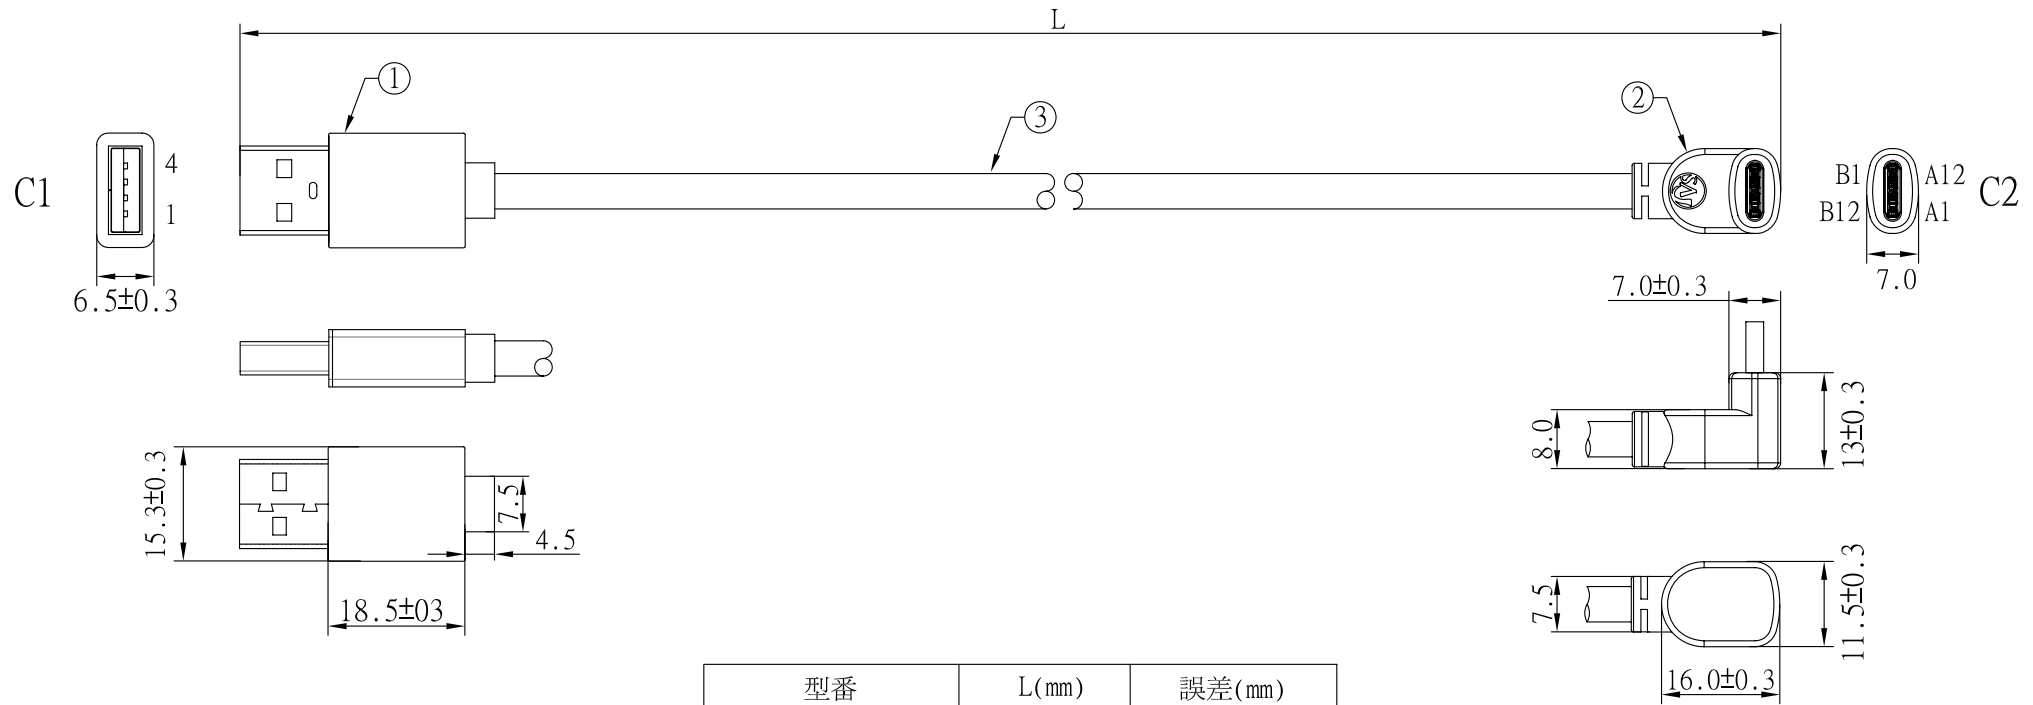

REV	日期	変更履歴
A	2019.2.4	新規

型番	L(mm)	誤差(mm)
CA-U2TOUC-LUD100	1000	+/- 10
CA-U2TOUC-LUD200	2000	+/- 20
CA-U2TOUC-LUD300	3000	+/- 30

結線図	
C1	C2
1	A5 56kΩ抵抗
2	A4+B4+A9+B9
3	A7
4	A6
4	A1+B1+A12+B12
Shell	Shell

③	USBケーブル 黒	1	本
②	USB Type-C L型（上、下向き）オスコネクター	1	個
①	USB2.0 Aオスコネクター	1	個
NO.	詳細	数量	単位

エスエージェー株式会社					
商品名	USB2.0 Type-C L型（上、下向き）変換ケーブル	REV.	A	ページ	1/1
型番	CA-U2TOUC-LUDXXX			単位	MM
作図	Kimura	承認	Kure		