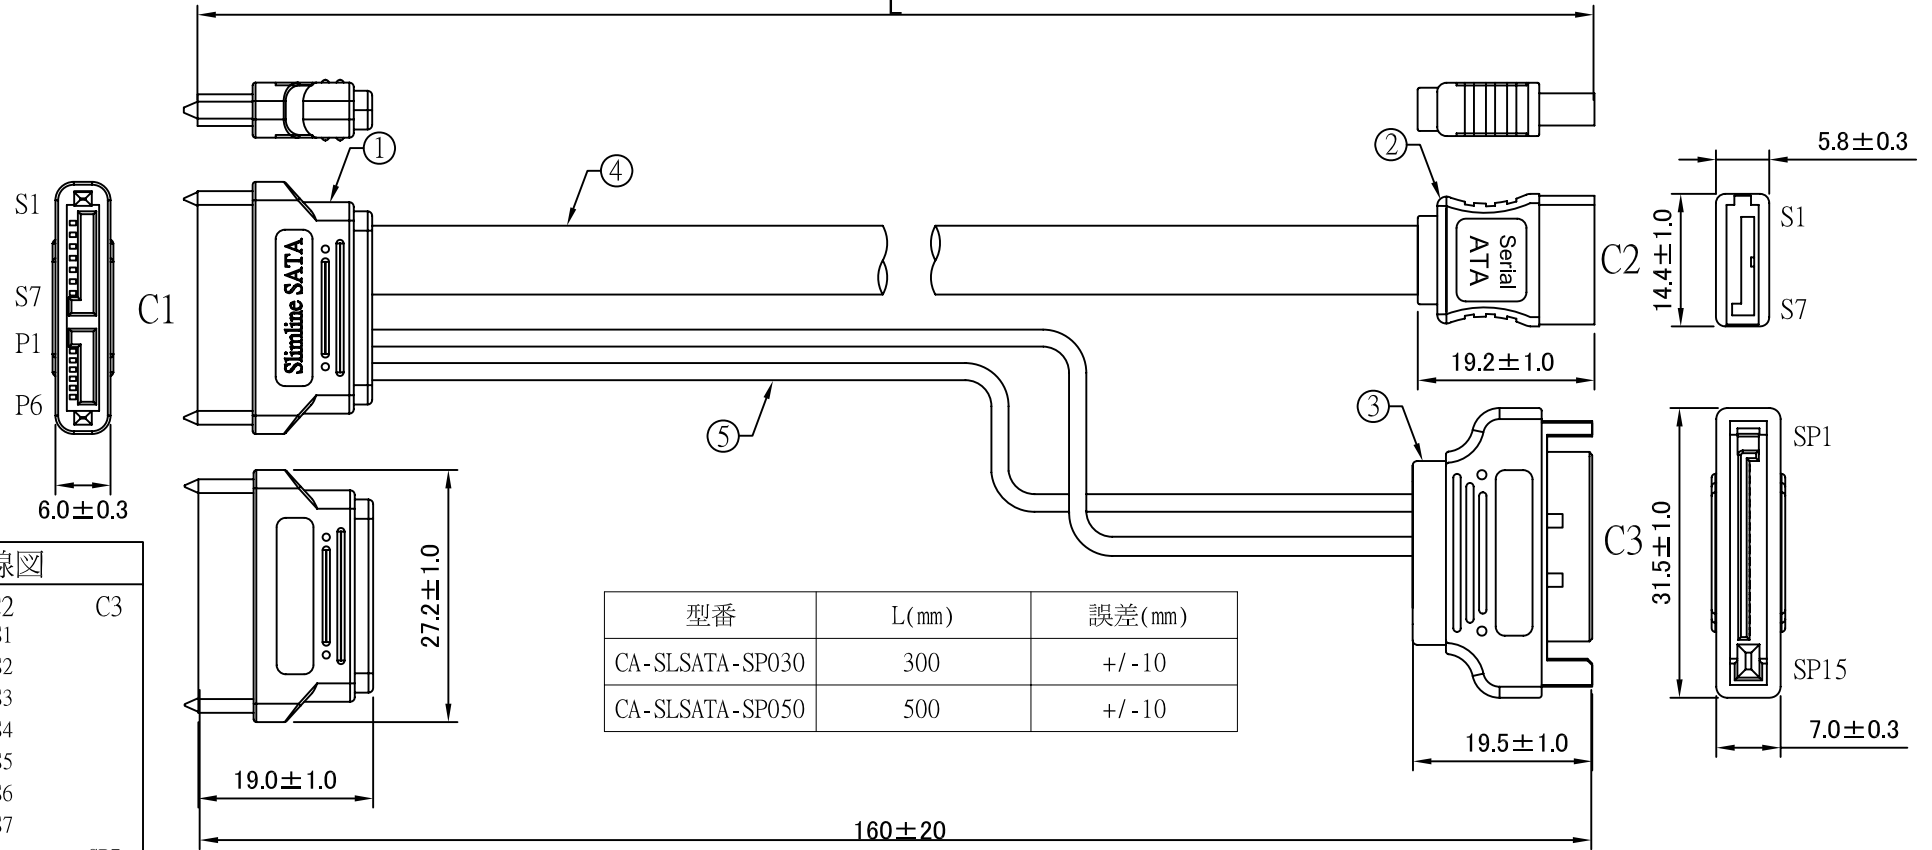

REV	日期	変更履歴
A	H23.11.30	新規

結線図

C1	C2	C3
S1	S1	
S2	S2	
S3	S3	
S4	S4	
S5	S5	
S6	S6	
S7	S7	
P1		SP7
P2		SP8
P3		SP9
P4		SP4
P5		SP5
P6		SP6

型番	L(mm)	誤差(mm)
CA-SLSATA-SP030	300	+/-10
CA-SLSATA-SP050	500	+/-10

NO.	詳細	数量	単位
⑤	20AWG 電源ケーブル黒、赤	各1	本
④	26AWG SATA III対応ケーブル 赤	1	本
③	シリアルATA15ピンオス電源コネクター	1	個
②	SATA 7ピンコネクター	1	個
①	Slimline SATAメスコネクター	1	個

エスエージェー株式会社

<b>商品名</b>	Slimline SATA SATA、SATA電源変換ケーブル	<b>REV.</b> A	<b>ページ</b> 1/1
<b>型番</b>	CA-SLSATA-SP030、CA-SLSATA-SP050	<b>単位</b>	MM
<b>作図</b>	Kimura	<b>承認</b>	Kure