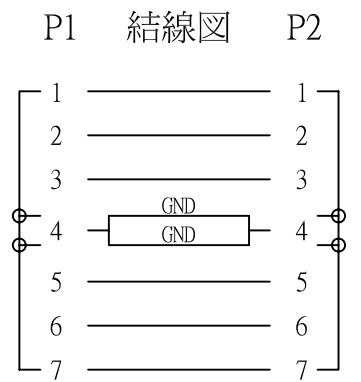

REV	日期	変更履歴
C	H23.12.21	長さ1500mm追加

型番	L(mm)	誤差(mm)
CA-STOES-0100	1000	+/-15
CA-STOES-0150	1500	+/-15

③	26AWG SATA III対応ケーブル 赤	1	本
②	SATA 7ピンコネクタ	1	個
①	eSATA 7ピンコネクタ	1	個
NO.	詳細	数量	単位

エスエージェー株式会社				
商品名	シリアルATA eSATA変換ケーブル SATAIII対応		REV. C	ページ 1/1
型番	CA-STOES-0100、CA-STOES-0150		単位	MM
作図	Kimura	承認	Kure	