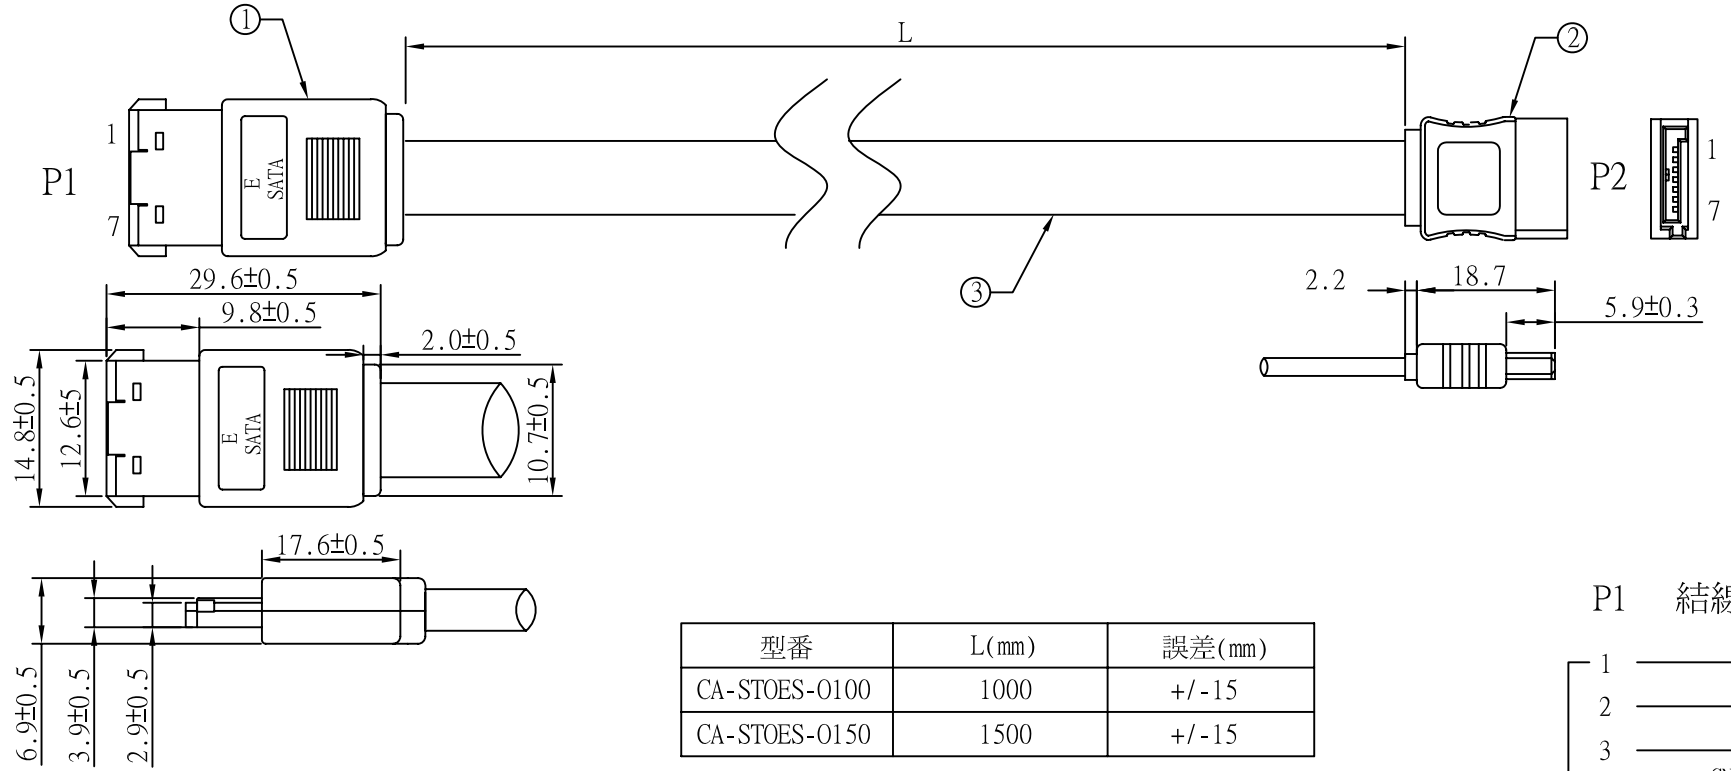

REV	日期	変更履歴
C	H23.12.21	長さ1500mm追加

型番	L(mm)	誤差(mm)
CA-STOES-0100	1000	+/-15
CA-STOES-0150	1500	+/-15

③	26AWG SATA III対応ケーブル 赤	1	本
②	SATA 7ピンコネクタ	1	個
①	eSATA 7ピンコネクタ	1	個
NO.	詳細	数量	単位

エスエージェー株式会社				
商品名	シリアルATA eSATA変換ケーブル SATAIII対応		REV. C	ページ 1/1
型番	CA-STOES-0100、CA-STOES-0150		単位	MM
作図	Kimura	承認	Kure	