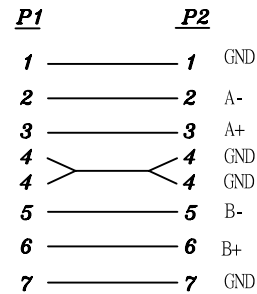

REV	日期	変更履歴
C	H23.7.6	SATA III対応ケーブルへ変更

結線図

④	SATA→eSATA変換ケーブルLow Profile用ブラケット	1	本
③	26AWG SATA III対応ケーブル 赤	1	個
②	eSATA 7ピンメスコネクタ	1	個
①	SATA 7ピンコネクタ	1	個
NO.	詳細	数量	単位

 <b>エスエージェー株式会社</b>				
商品名	シリアルATA→eSATA変換ケーブル LP専用		REV. C	ページ 1/1
型番	CA-STOES-LP050		単位	MM
作図	Kimura	確認	Kure	