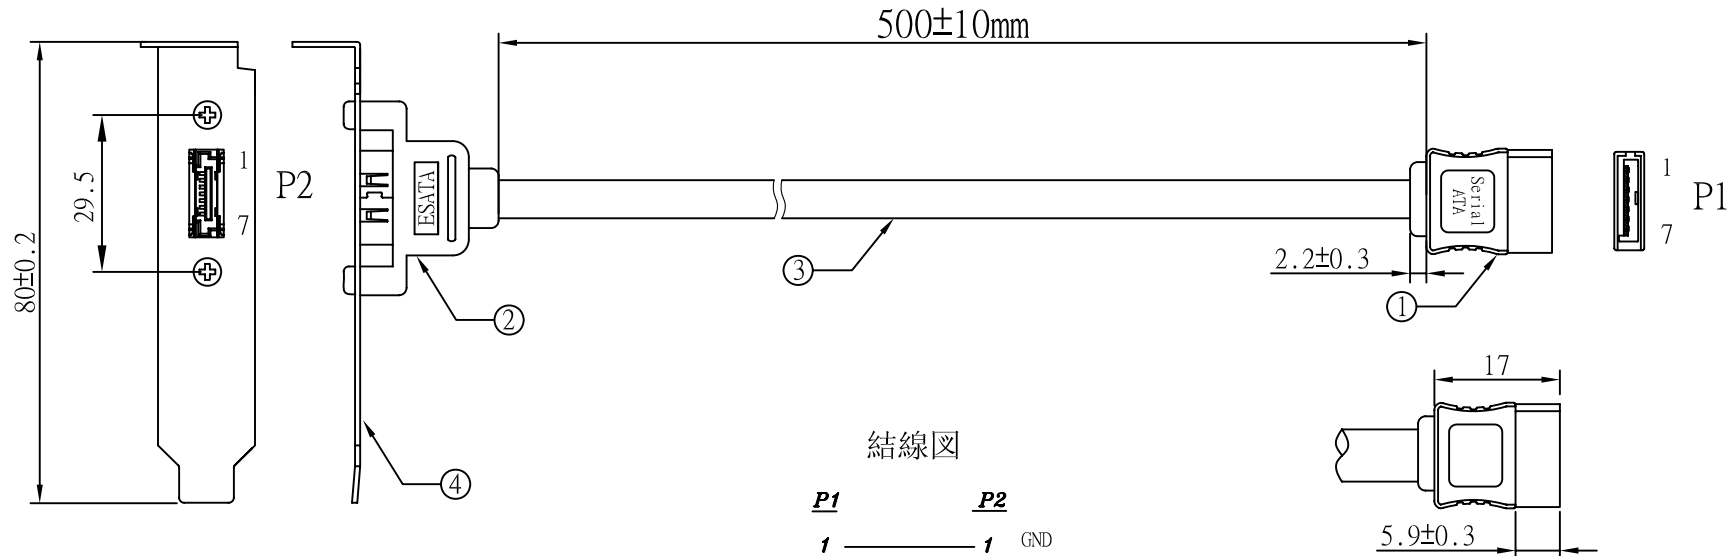

REV	日期	変更履歴
C	H23.7.6	SATA III対応ケーブルへ変更

結線図

④	SATA→eSATA変換ケーブルLow Profile用ブラケット	1	本
③	26AWG SATA III対応ケーブル 赤	1	個
②	eSATA 7ピンメスコネクタ	1	個
①	SATA 7ピンコネクタ	1	個
NO.	詳細	数量	単位

 <b>エスエージェー株式会社</b>				
商品名	シリアルATA→eSATA変換ケーブル LP専用		REV. C	ページ 1/1
型番	CA-STOES-LP050		単位	MM
作図	Kimura	確認	Kure	