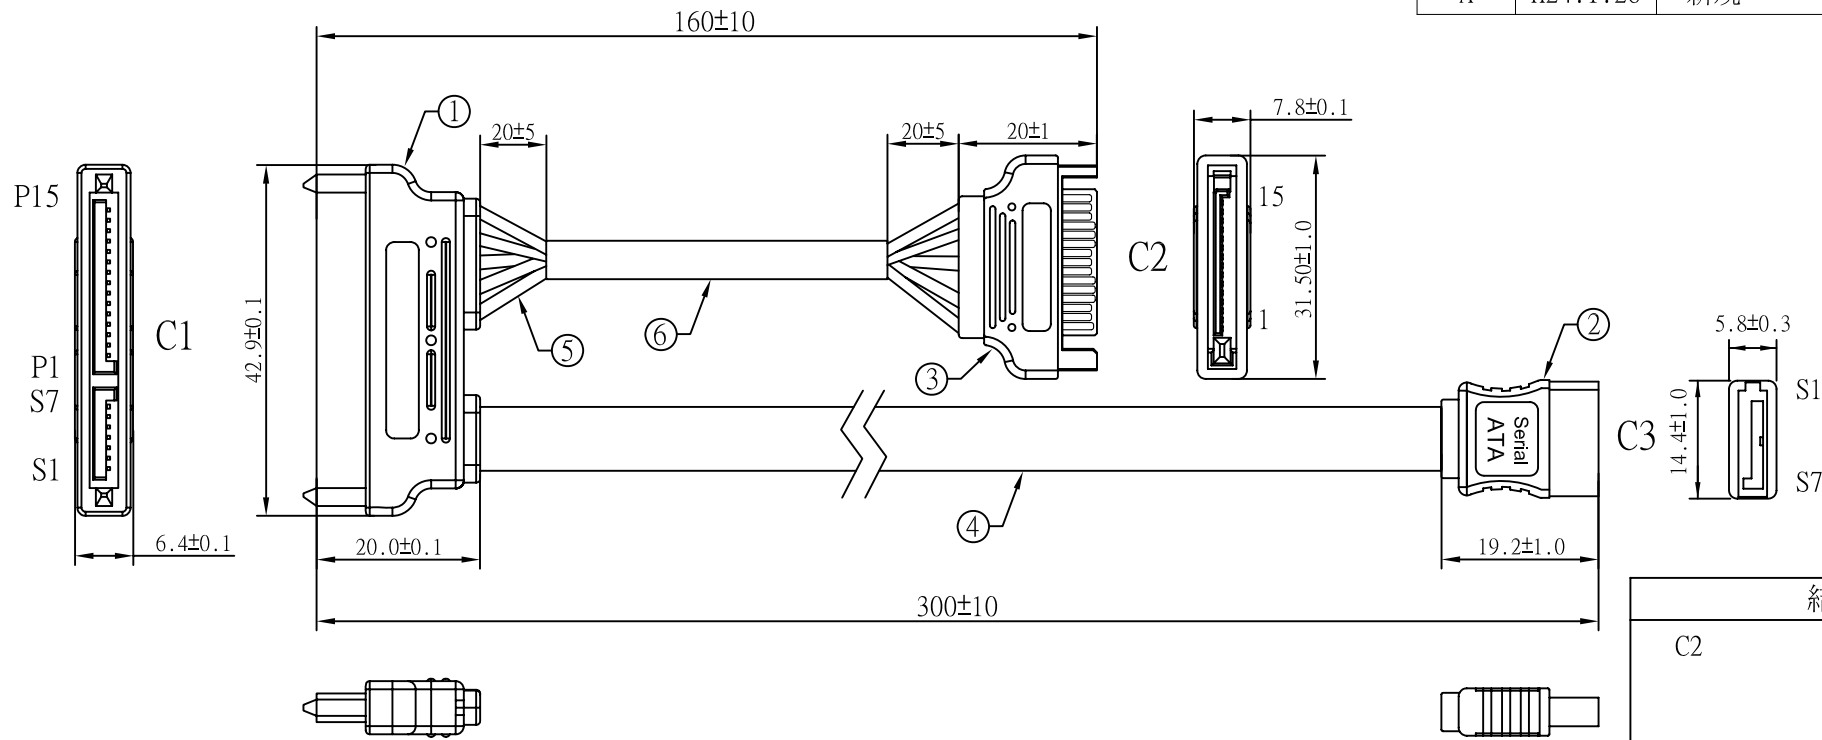

REV	日期	変更履歴
A	H24.1.26	新規

結線図		
C2	C1	C3
	P S	
	1	1
	2	2
	3	3
	4	4
	5	5
	6	6
	7	7
1、2、3	— 橙	1、2、3
4、5、6	— 黒	4、5、6
7、8、9	— 赤	7、8、9
10、11、12	— 黒	10、11、12
13、14、15	— 黄	13、14、15

⑥	熱伸縮チューブ	1	個
⑤	18AWG 電源ケーブル 橙、黒、赤、黒、赤、黄	各1	本
④	26AWG SATA III対応ケーブル 赤	1	本
③	SATA電源15ピンオスコネクター	1	個
②	SATA 7ピンメスコネクター	1	個
①	SATA、電源一体化メスコネクター	1	個
NO.	詳細	数量	単位

エスエージェー株式会社				
商品名	データ、電源一体化、SATA電源シリアルATAケーブル 30cm		REV.	ページ
型番	CA-SCOPD-SP030		A	1/1
作図	Kimura	承認	Kure	単位
	6	7	8	MM