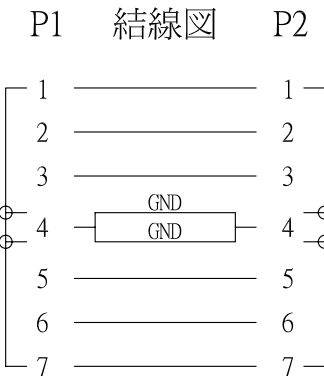

REV	日期	変更履歴
A	H23.12.21	新規

型番	L(mm)	誤差(mm)
CA-SATASL-LD030	300	+/-10
CA-SATASL-LD050	500	+/-10
CA-SATASL-LD100	1000	+/-15

③	26AWG SATA III対応ケーブル 赤	1	本
②	SATA 7ピンコネクタ	1	個
①	SATA 7ピンコネクタラッチ付きL型 (下向き)	1	個
NO.	詳細	数量	単位

エスエージェー株式会社				
商品名	SATA III 6GB シリアルATAケーブル 片方ラッチ付きL型(下向き)		REV.	ページ
型番	CA-SATASL-LD030、CA-SATASL-LD050、 CA-SATASL-LD100		A	1/1
作図	Kimura	承認	Kure	単位
				MM