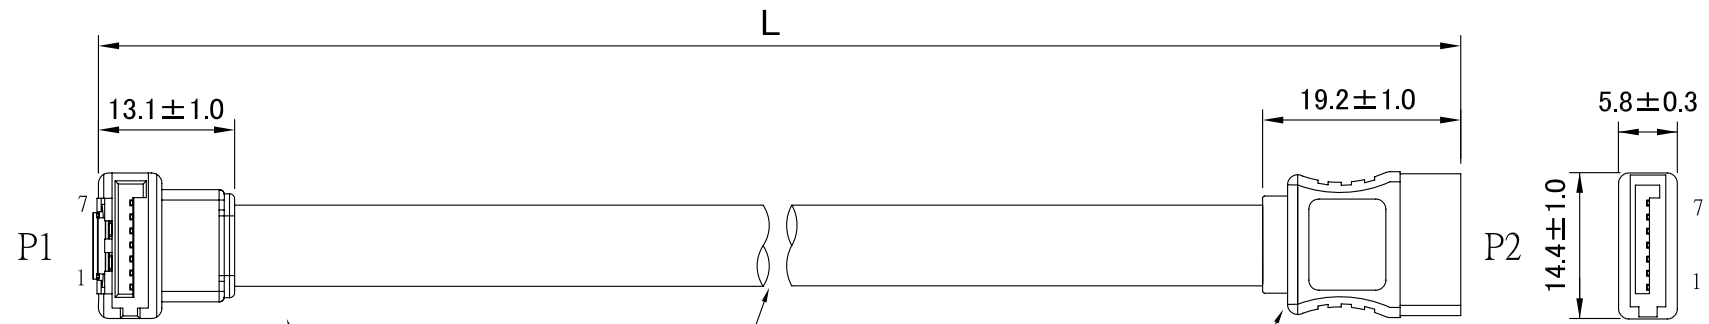

REV	日期	変更履歴
A	H23.12.21	新規

型番	L(mm)	誤差(mm)
CA-SATASL-LD030	300	+/-10
CA-SATASL-LD050	500	+/-10
CA-SATASL-LD100	1000	+/-15

③	26AWG SATA III対応ケーブル 赤	1	本
②	SATA 7ピンコネクタ	1	個
①	SATA 7ピンコネクタラッチ付きL型 (下向き)	1	個
NO.	詳細	数量	単位

エスエージェー株式会社				
商品名	SATA III 6GB シリアルATAケーブル 片方ラッチ付きL型(下向き)		REV.	ページ
型番	CA-SATASL-LD030、CA-SATASL-LD050、 CA-SATASL-LD100		A	1/1
作図	Kimura	承認	Kure	単位
				MM