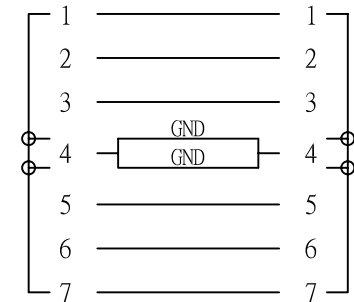

REV	日期	変更履歴
C	H23.7.6	SATA III対応ケーブルへ変更

型番	L(mm)	誤差(mm)
CA-SATA-030	300	+/-10
CA-SATA-050	500	+/-10
CA-SATA-100	1000	+/-15

P1 結線図 P2

②	26AWG SATA III対応ケーブル 赤	1	本
①	SATA 7ピンコネクター	2	個
NO.	詳細	数量	単位

<b>エスエージェー株式会社</b>				
商品名	シリアルATAケーブル SATA III対応		REV.	ページ
型番	CA-SATA-030、CA-SATA-050、CA-SATA-100		C	1/1
作図	Kimura	承認	Kure	単位
				MM