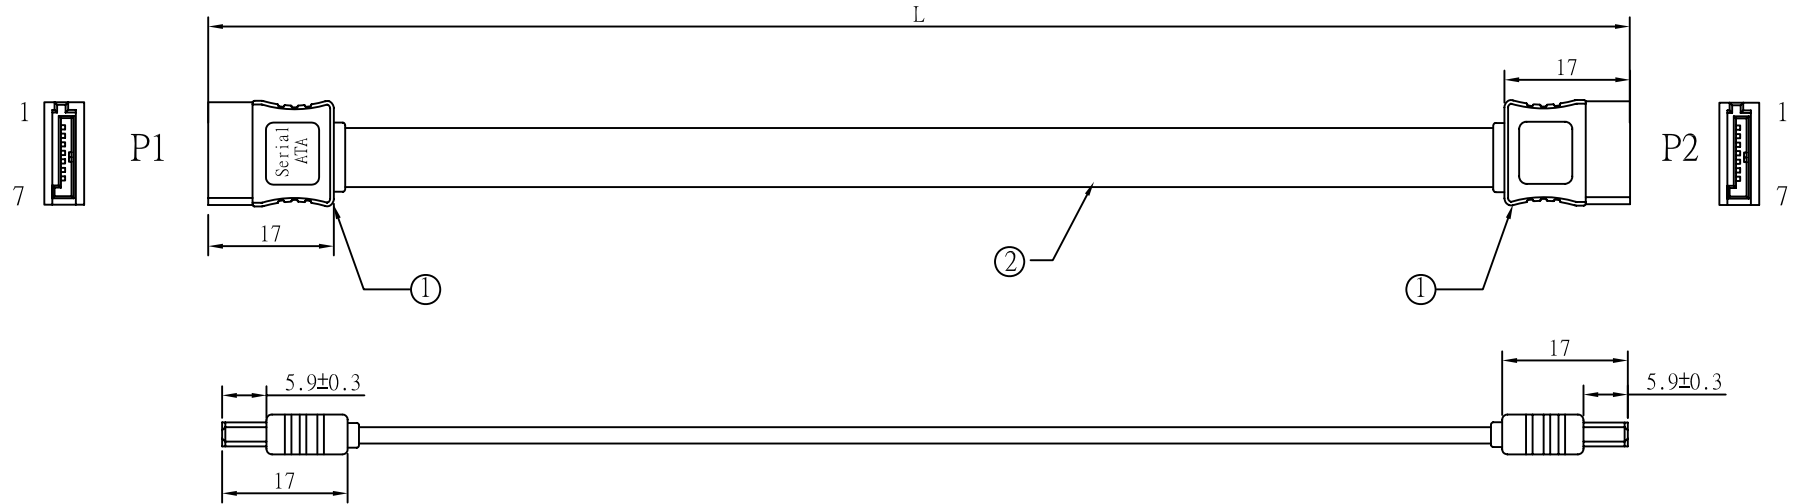

REV	日期	変更履歴
C	H23.7.6	SATA III対応ケーブルへ変更

型番	L(mm)	誤差(mm)
CA-SATA-030	300	+/-10
CA-SATA-050	500	+/-10
CA-SATA-100	1000	+/-15

P1 結線図 P2

②	26AWG SATA III対応ケーブル 赤	1	本
①	SATA 7ピンコネクター	2	個
NO.	詳細	数量	単位

<b>エスエージェー株式会社</b>				
商品名	シリアルATAケーブル SATA III対応		REV.	ページ
型番	CA-SATA-030、CA-SATA-050、CA-SATA-100		C	1/1
作図	Kimura	承認	Kure	単位
				MM