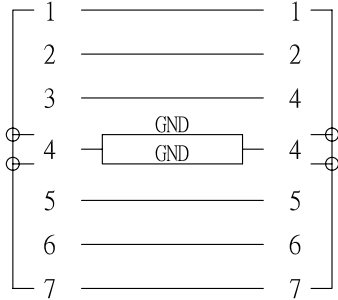

REV	日期	変更履歴
C	H23.7.6	SATA III対応ケーブルへ変更

型番	L(mm)	誤差(mm)
CA-SATA-2L030	300	+/-10
CA-SATA-2L050	500	+/-10
CA-SATA-2L100	1000	+/-15

P1 結線図 P2

③	UL 2725 26AWG SATA III対応ケーブル 赤	1	本
②	SATA 7ピンL型コネクタ（下向き）	1	個
①	SATA 7ピンL型コネクタ（上向き）	1	個
NO.	詳細	数量	単位

<b>エスエージェー株式会社</b>				
商品名	SATA III 6GB シリアルATAケーブル 両方L型		REV.	ページ
型番	CA-SATA-2L030、CA-SATA-2L050、CA-SATA-2L100		C	1/1
作図	Kimura	承認	Kure	単位
				MM