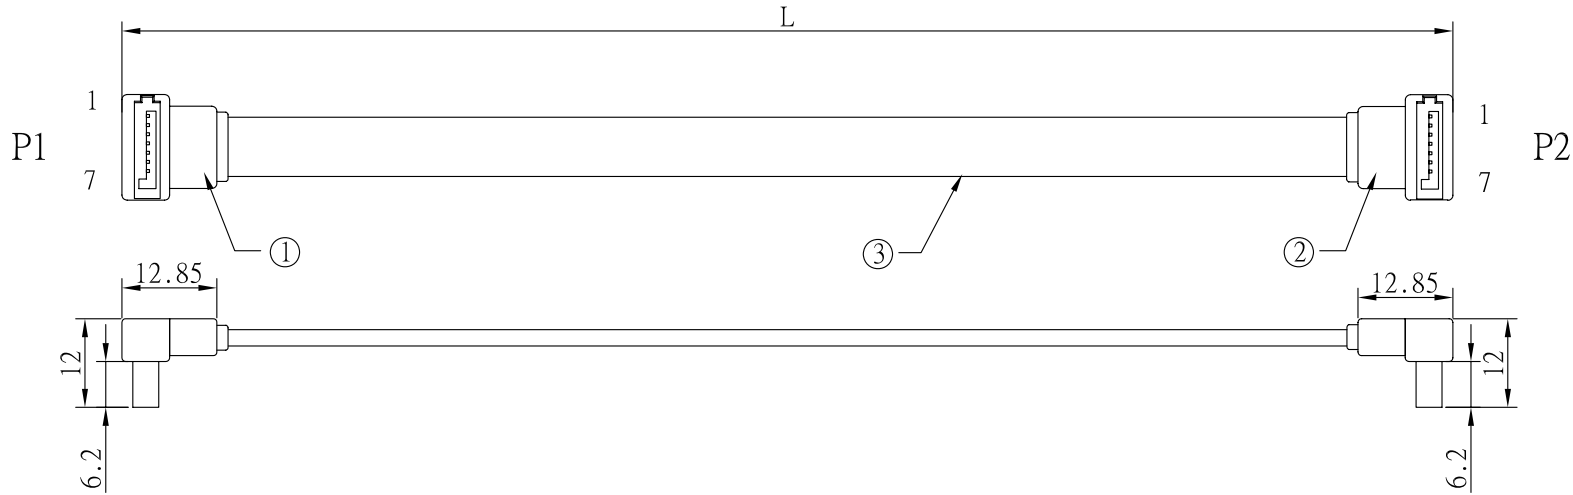

REV	日期	変更履歴
C	H23.7.6	SATA III対応ケーブルへ変更

型番	L(mm)	誤差(mm)
CA-SATA-2L030	300	+/-10
CA-SATA-2L050	500	+/-10
CA-SATA-2L100	1000	+/-15

P1 結線図 P2

③	UL 2725 26AWG SATA III対応ケーブル 赤	1	本
②	SATA 7ピンL型コネクタ（下向き）	1	個
①	SATA 7ピンL型コネクタ（上向き）	1	個
NO.	詳細	数量	単位

<b>エスエージェー株式会社</b>				
商品名	SATA III 6GB シリアルATAケーブル 両方L型		REV.	ページ
型番	CA-SATA-2L030、CA-SATA-2L050、CA-SATA-2L100		C	1/1
作図	Kimura	承認	Kure	単位
				MM