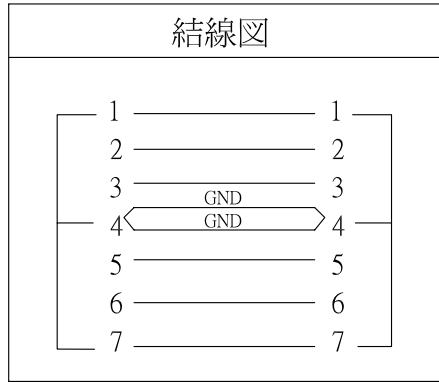

REV	日期	変更履歴
D	2022.2.17	コネクタの形状変更

型番	L(mm)	誤差(mm)
CA-ESATA-100	1000	+/-10
CA-ESATA-150	1500	+/-15
CA-ESATA-200	2000	+/-15

エスエージェー株式会社				
商品名	eSATAケーブル		REV.	ページ
型番	CA-ESATA-100、CA-ESATA-150、CA-ESATA-200		1.4	1/1
作図	Kimura	承認	Kure	単位
				MM

②	eSATA7ピンオスコネクター	2	個
①	26AWG eSATAケーブル 黒	1	本
NO.	詳細	数量	単位