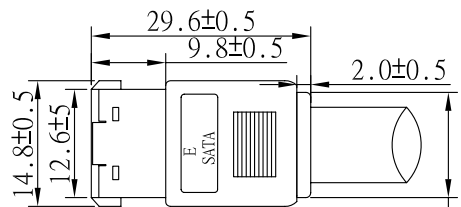

REV	日期	変更履歴
D	2022.2.17	コネクタの形状変更

型番	L(mm)	誤差(mm)
CA-ESATA-100	1000	+/-10
CA-ESATA-150	1500	+/-15
CA-ESATA-200	2000	+/-15

エスエージェー株式会社				
商品名	eSATAケーブル		REV.	ページ
型番	CA-ESATA-100、CA-ESATA-150、CA-ESATA-200		1.4	1/1
作図	Kimura	承認	Kure	単位
				MM

②	eSATA7ピンオスコネクター	2	個
①	26AWG eSATAケーブル 黒	1	本
NO.	詳細	数量	単位