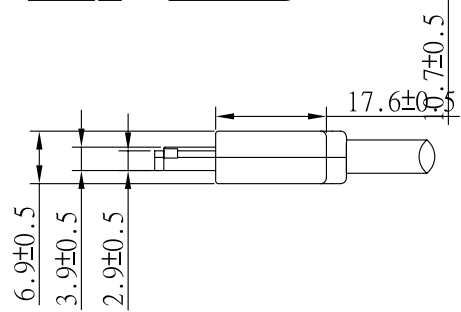

REV	日期	変更履歴
D	2022.2.17	コネクタの形状変更

型番	L(mm)	誤差(mm)
CA-ESATA-100	1000	+/-10
CA-ESATA-150	1500	+/-15
CA-ESATA-200	2000	+/-15

エスエージェー株式会社				
商品名	eSATAケーブル		REV.	ページ
型番	CA-ESATA-100、CA-ESATA-150、CA-ESATA-200		1.4	1/1
作図	Kimura	承認	Kure	単位
				MM

②	eSATA7ピンオスコネクター	2	個
①	26AWG eSATAケーブル 黒	1	本
NO.	詳細	数量	単位