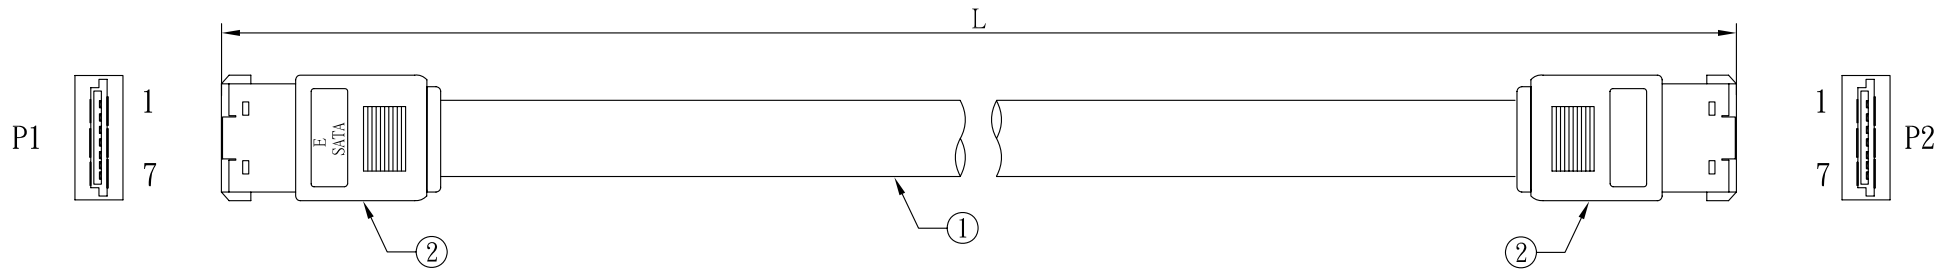

REV	日期	変更履歴
D	2022.2.17	コネクタの形状変更

型番	L(mm)	誤差(mm)
CA-ESATA-100	1000	+/-10
CA-ESATA-150	1500	+/-15
CA-ESATA-200	2000	+/-15

エスエージェー株式会社				
商品名	eSATAケーブル		REV.	ページ
型番	CA-ESATA-100、CA-ESATA-150、CA-ESATA-200		1.4	1/1
作図	Kimura	承認	Kure	単位
				MM

②	eSATA7ピンオスコネクター	2	個
①	26AWG eSATAケーブル 黒	1	本
NO.	詳細	数量	単位