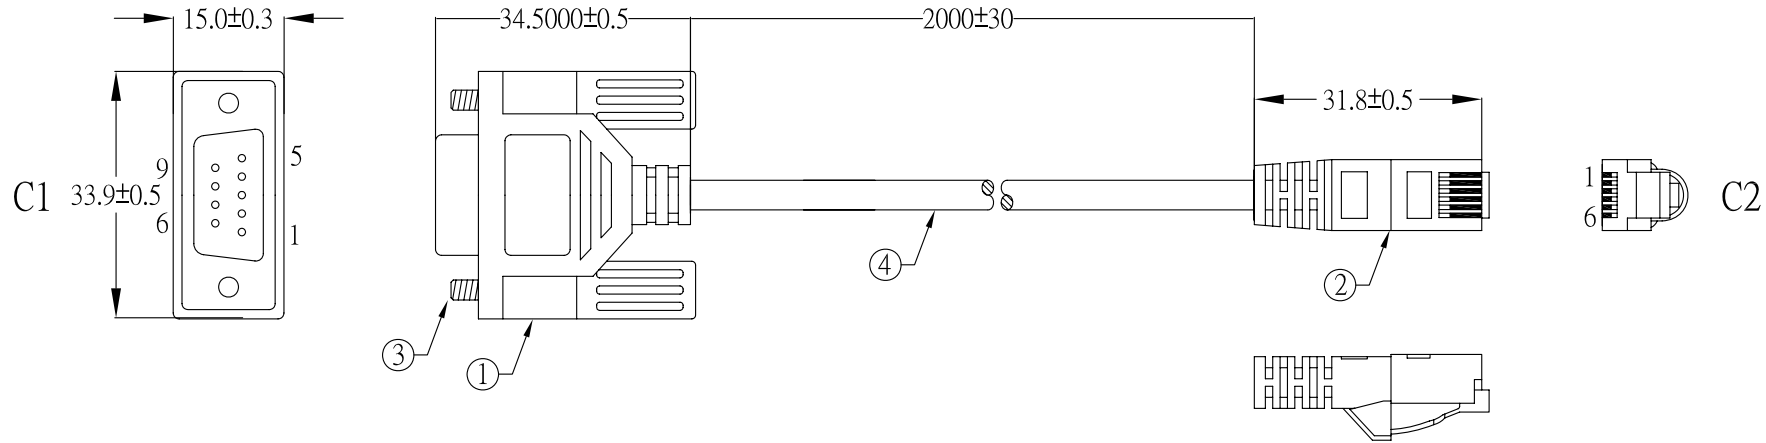

REV	日期	変更履歴
A	H25.10.18	新規

結線図	
C1	C2
1	1
2	2
3	3
4	4
5	5
6	6
7	
8	
9	

④	線材 UL2464 26AWG 3C+AL 黒	1	本
③	ネジ 2.8×37mm 黒	2	個
②	RJ11コネクタ：PLUG MASTER INDUSTRIAL CO., LTD. (型番：P6-002) 6極6芯 (6P6C)、 ケース：圧着部覆い、色：黒	1	個
①	コネクタ：KAI CHANH EL ELECTRICAL CO., LTD. (型番：A1AA03-0108) D-SUB 9ピンメス、 コンタクト：金メッキ (フラッシュ) 半田付けタイプ、ケース：モールドカバー及びモールド整形、色：黒、材質：PVC	1	個
NO.	詳細	数量	単位

 <b>エスエージェー株式会社</b>					
商品名	POS連動ケーブル	REV.	A	ページ	1/1
型番	CA-RS232CTORJ11-200	単位	MM		
作図	Kimura	承認	Shima		