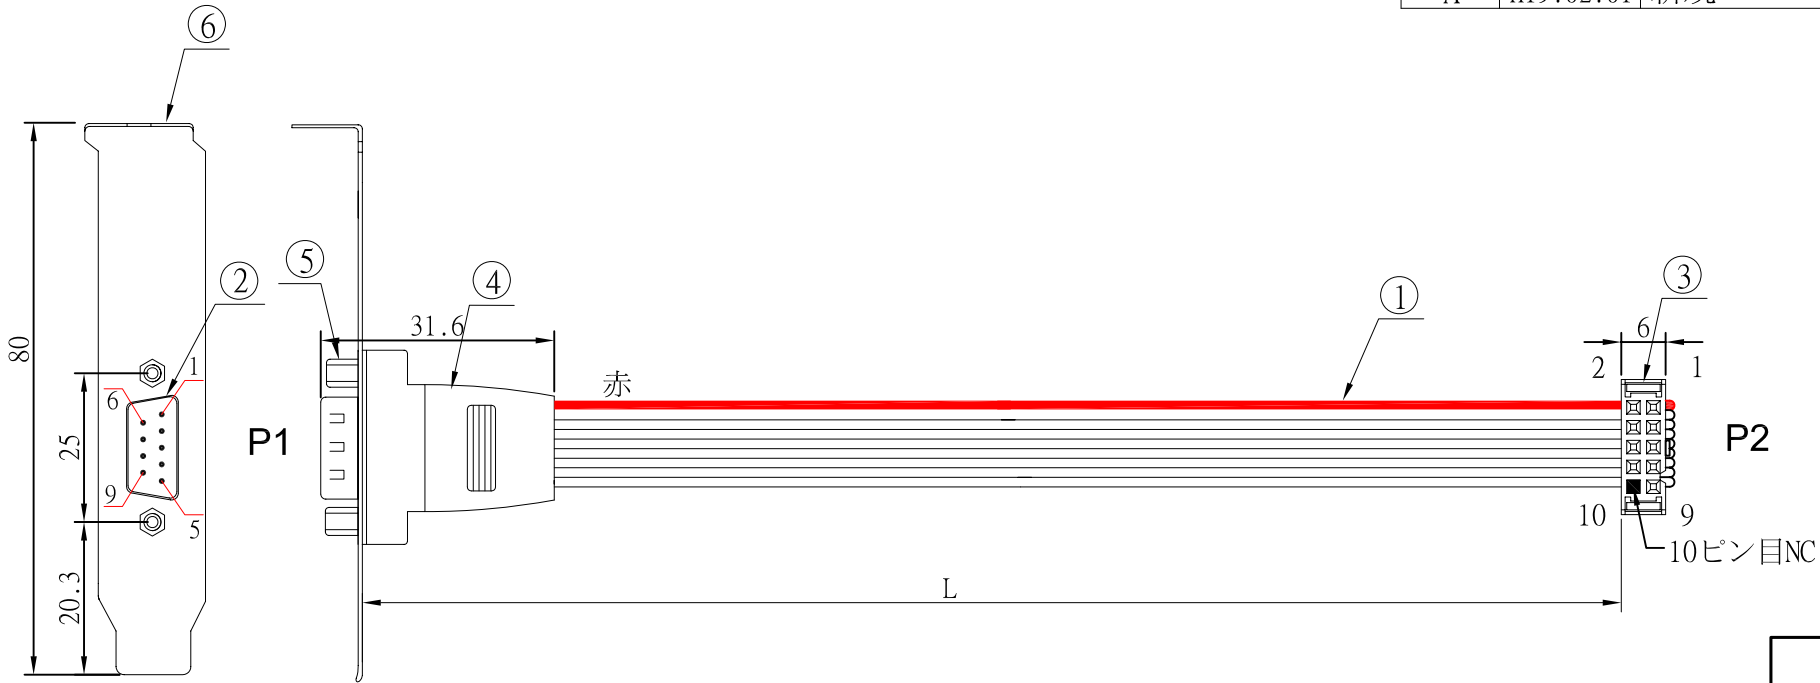

REV	日期	変更履歴
A	H19.02.01	新規

型番	L(mm)	誤差(mm)
CA-RS232C-LPS030	300	+/-10
CA-RS232C-LPS040	400	+/-10
CA-RS232C-LPS050	500	+/-10

P1 (D-SUB)	P2 (IDC)
1	1
2	2
3	3
4	4
5	5
6	6
7	7
8	8
9	9
Shell	NC

⑥	RS-232C用Low Profile式ブラケット	1	個
⑤	ブラケット用固定ネジ 4.8×11.8×2.75MM	2	本
④	フラット式ケーブル用ハウジング	1	個
③	10ピン式ピンコネクタ	1	個
②	D-SUB 9ピンオスコネクタ	1	個
①	28AWG 9線式フラット ケーブル	1	本
NO.	詳細	数量	単位

エスエージェー株式会社			
商品名	RS-232C延長ケーブル フラット式 (ストレート結線) LP専応	REV.	ページ
型番	CA-RS232C-LPS030、CA-RS232C-LPS040、 CA-RS232C-LPS050	A	1/1
作図	Kimura	承認	Kure
		単位	MM