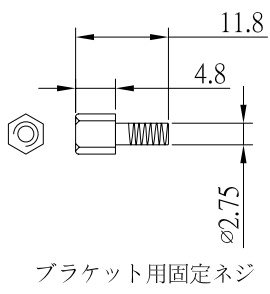

REV	日期	変更履歴
A	H19.02.01	新規

型番	L(mm)	誤差(mm)
CA-RS232C-LPS030	300	+/-10
CA-RS232C-LPS040	400	+/-10
CA-RS232C-LPS050	500	+/-10

P1 (D-SUB)	P2 (IDC)
1	1
2	2
3	3
4	4
5	5
6	6
7	7
8	8
9	9
Shell	NC

⑥	RS-232C用Low Profile式ブラケット	1	個
⑤	ブラケット用固定ネジ 4.8×11.8×2.75MM	2	本
④	フラット式ケーブル用ハウジング	1	個
③	10ピン式ピンコネクタ	1	個
②	D-SUB 9ピンオスコネクタ	1	個
①	28AWG 9線式フラット ケーブル	1	本
NO.	詳細	数量	単位

エスエージェー株式会社			
商品名	RS-232C延長ケーブル フラット式 (ストレート結線) LP専応	REV.	ページ
型番	CA-RS232C-LPS030、CA-RS232C-LPS040、 CA-RS232C-LPS050	A	1/1
作図	Kimura	承認	Kure
		単位	MM