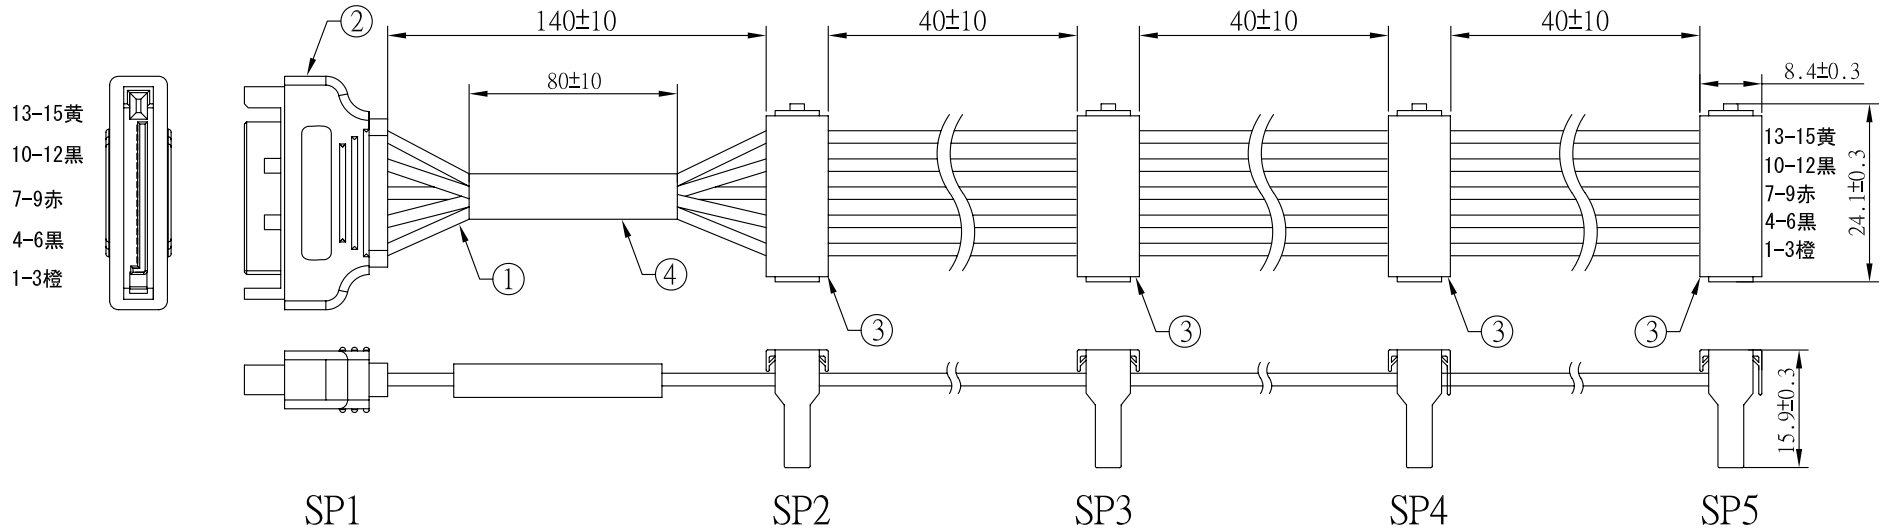

REV	日期	変更履歴
A	H24.8.20	新規

SP1

SP2

SP3

SP4

SP5

結線図

色	SP1	SP2	SP3	SP4	SP5
黄	13 14 15	— 13 14 15	— 13 14 15	— 13 14 15	— 13 14 15
黒	10 11 12	— 10 11 12	— 10 11 12	— 10 11 12	— 10 11 12
赤	7 8 9	— 7 8 9	— 7 8 9	— 7 8 9	— 7 8 9
黒	4 5 6	— 4 5 6	— 4 5 6	— 4 5 6	— 4 5 6
橙	1 2 3	— 1 2 3	— 1 2 3	— 1 2 3	— 1 2 3

④	熱収縮チューブ	1	個
③	シリアルATA15ピンメス電源コネクタ	4	個
②	シリアルATA15ピンオス電源コネクタ	1	個
①	18AWG電源ケーブル 橙、黒、赤、黒、黄	各1	本
NO.	詳細	数量	単位

エスエージェー株式会社

商品名	シリアルATA電源4分岐(下向き)ケーブル	REV.	ページ
型番	CA-SPT04S-LD032	A	1/1
作図	Kimura	単位	MM