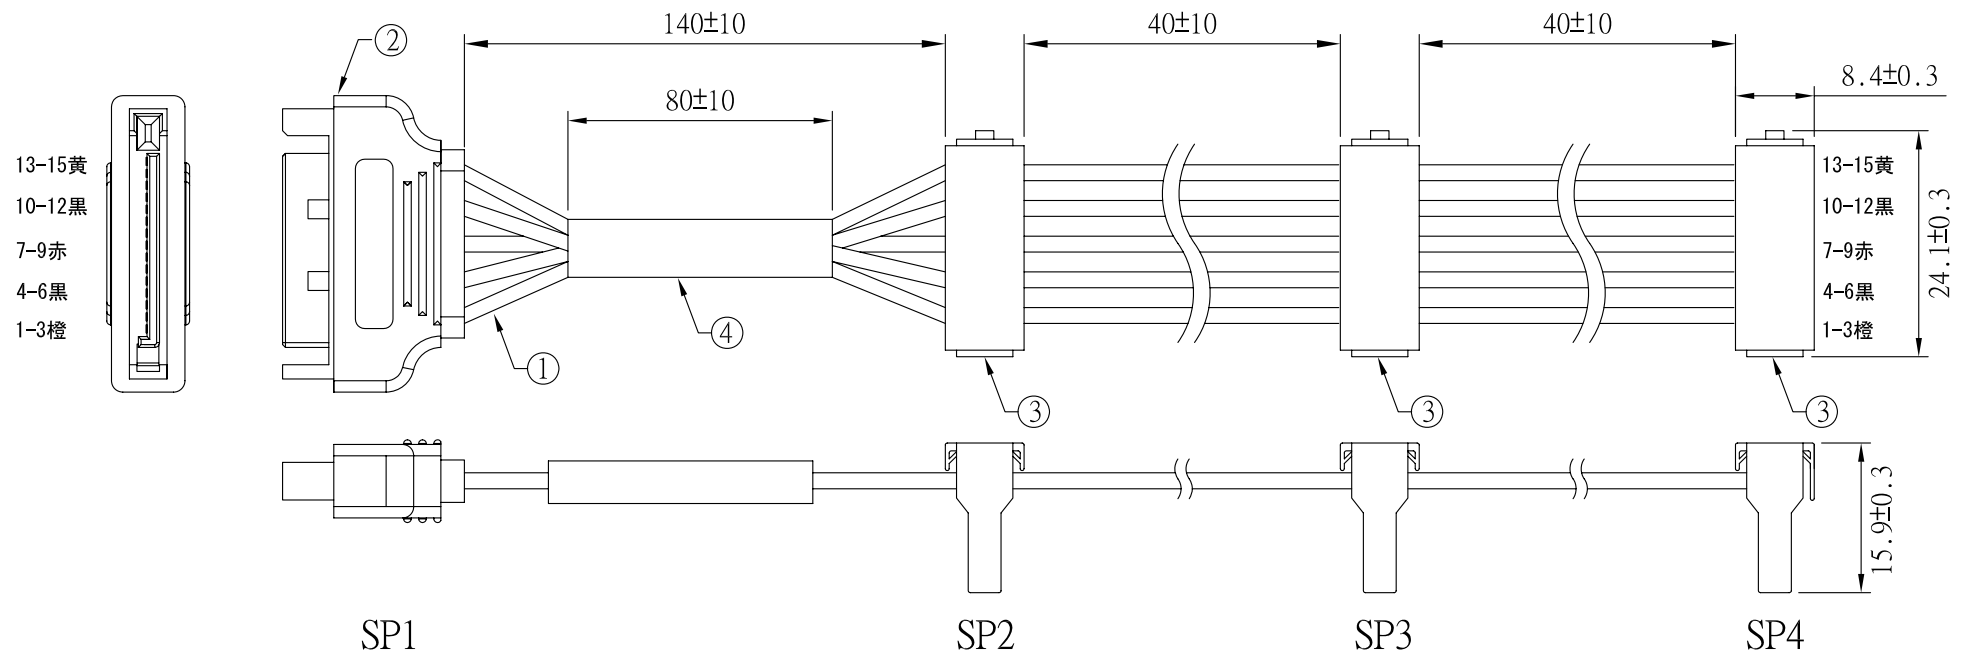

D

E

E

F

F

結線図

色	SP1	SP2	SP3	SP4
黄	13 14 15	— 13 14 15	— 13 14 15	— 13 14 15
黒	10 11 12	— 10 11 12	— 10 11 12	— 10 11 12
赤	7 8 9	— 7 8 9	— 7 8 9	— 7 8 9
黒	4 5 6	— 4 5 6	— 4 5 6	— 4 5 6
橙	1 2 3	— 1 2 3	— 1 2 3	— 1 2 3

④	熱収縮チューブ	1	個
③	シリアルATA15ピンメス電源コネクタ	3	個
②	シリアルATA15ピンオス電源コネクタ	1	個
①	18AWG電源ケーブル 橙、黒、赤、黒、黄	各1	本
NO.	詳細	数量	単位

 エスエージェー株式会社			
商品名	シリアルATA電源3分岐（下向き）ケーブル	REV.	ページ
型番	CA-SPT03S-LD027	A	1/1
作図	Kimura	単位	MM

6

7