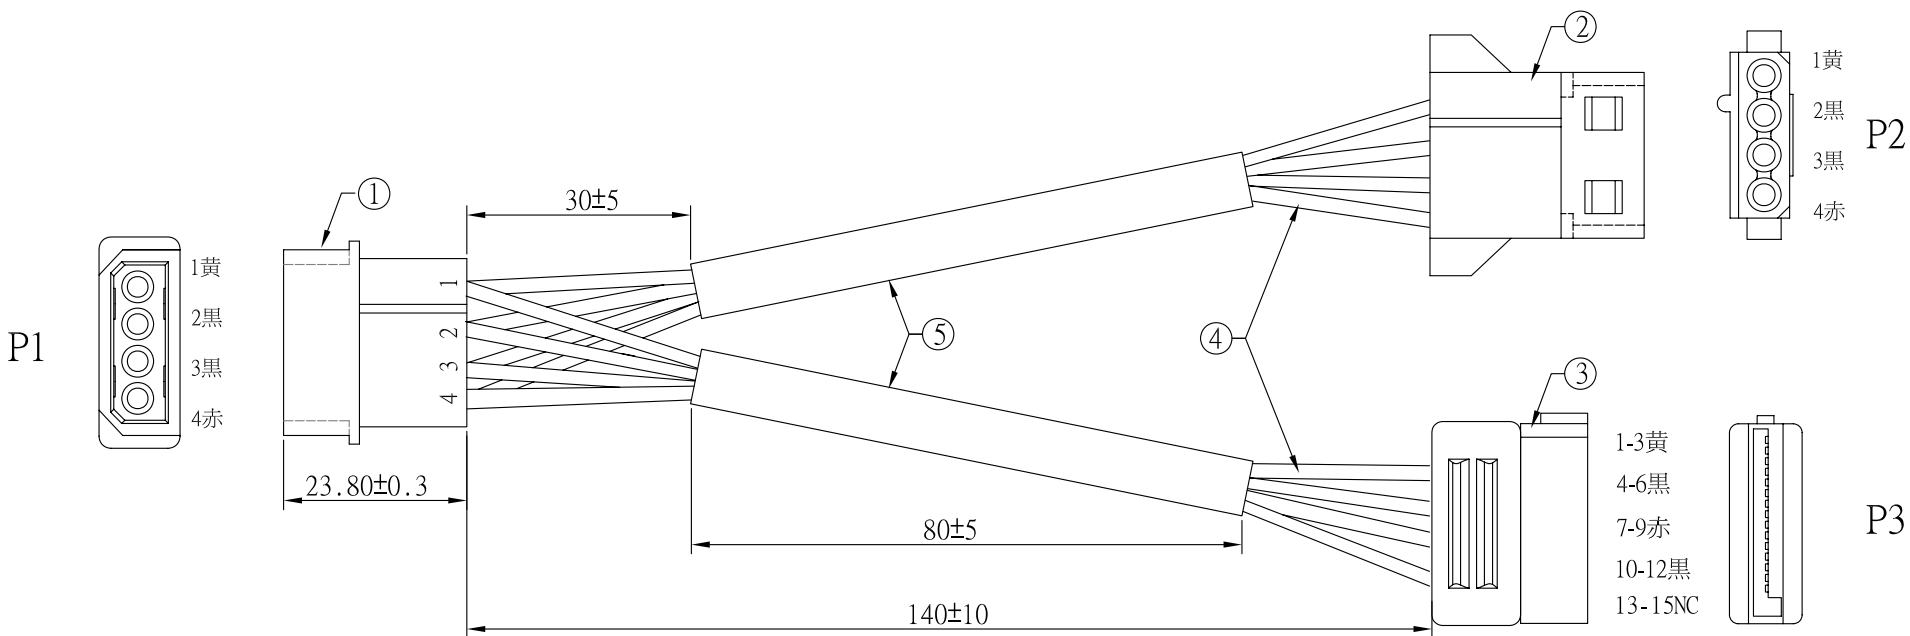

REV	日期	変更履歴
B	H21.07.24	小型SATAコネクタへ変更

結線図			
P1	色	P1	P3
1	黄	1	1 2 3
2	黒	2	4 5 6
3	黒	3	10 11 12
4	赤	4	7 8 9
NC	NC	NC	13 14 15

⑤	熱収縮チューブ	各1	本
④	18AWG 電源ケーブル黄、黒、黒、赤	各2	本
③	SATA II対応15ピンメスコネクター	1	個
②	5インチ4ピンメスコネクター	1	個
①	5インチ4ピンオスコネクター	1	個
NO.	詳細	数量	単位

エスエージェー株式会社				
商品名	5インチ4ピンメス、シリアルATA分岐 電源ケーブル SATA II対応		REV.	ページ
型番	CA-PTOSP-018		B	1/1
作図	Kimura	確認	Kure	単位
				MM