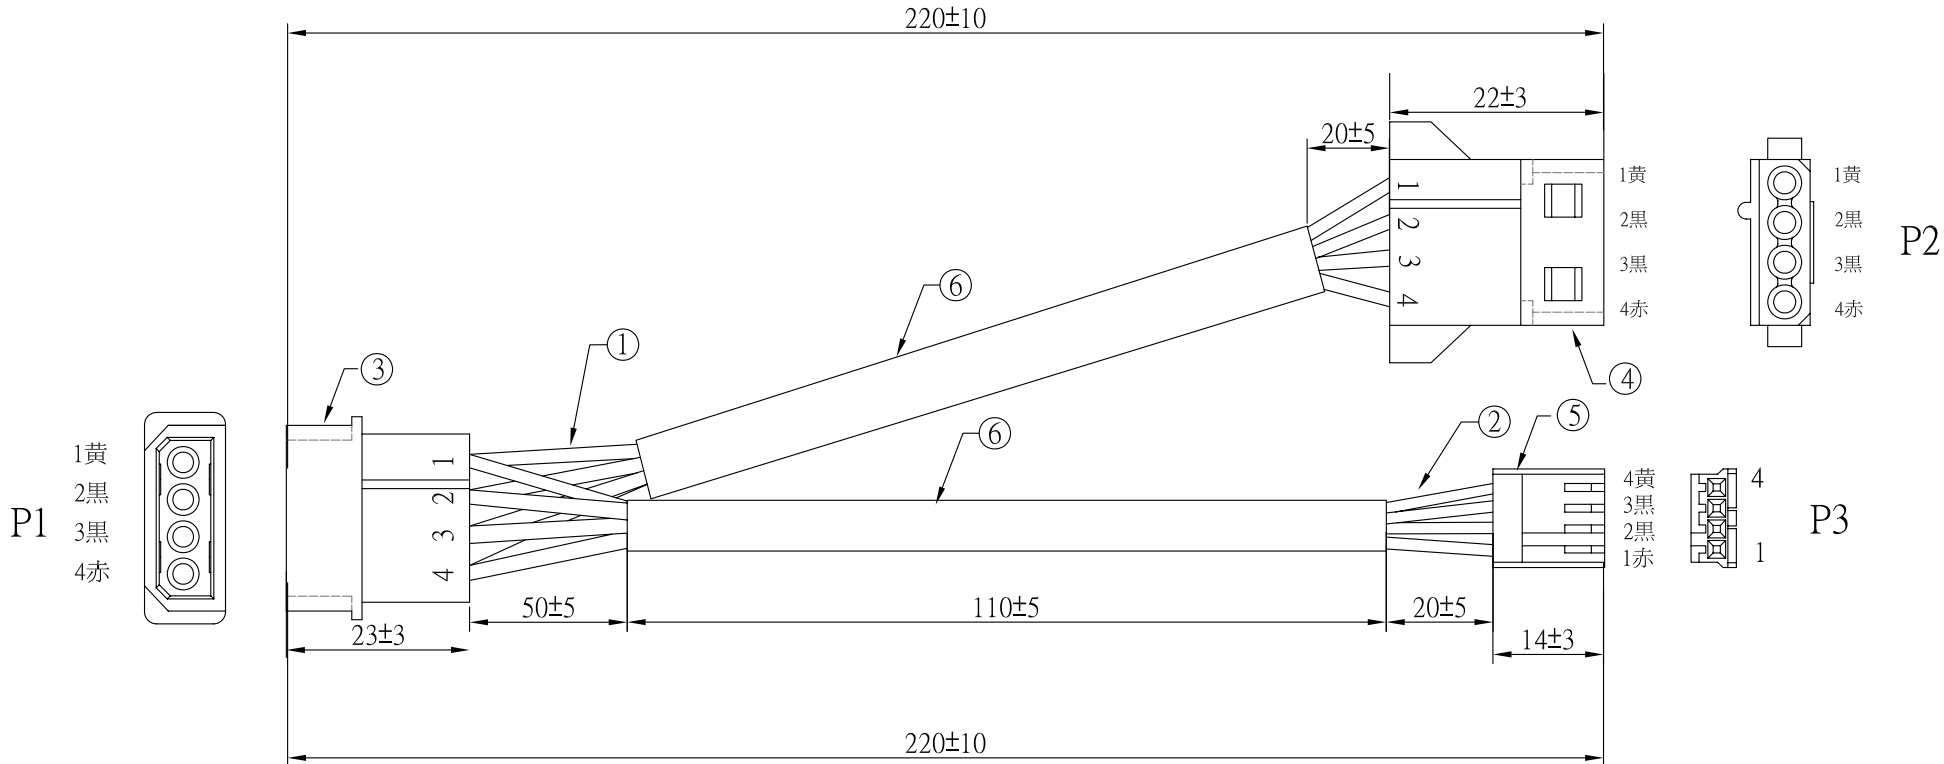

REV	日期	変更履歴
B	H24.6.28	22cmに変更

P1
1黄
2黒
3黒
4赤

P2
1黄
2黒
3黒
4赤

P3
4黄
3黒
2黒
1赤

結線図			
P2	色	P1	P3
1	— 黄	1	— 4
2	— 黒	2	— 3
3	— 黒	3	— 2
4	— 赤	4	— 1

⑥	熱伸縮チューブ	2	個
⑤	3.5インチ4ピンメスコネクター	1	個
④	5インチ4ピンメスコネクター	1	個
③	5インチ4ピンオスコネクター	1	個
②	22AWG 電源ケーブル 赤、黒、黒、黄	各1	本
①	18AWG 電源ケーブル 黄、黒、黒、赤	各1	本
NO.	詳細	数量	単位

エスエージェー株式会社				
商品名	5インチ4ピンメス、3.5インチ用4ピンメス分岐 電源ケーブル		REV.	ページ
型番	CA-PTOP4S-022		B	1/1
作図	Kimura	確認	Kure	単位
				MM