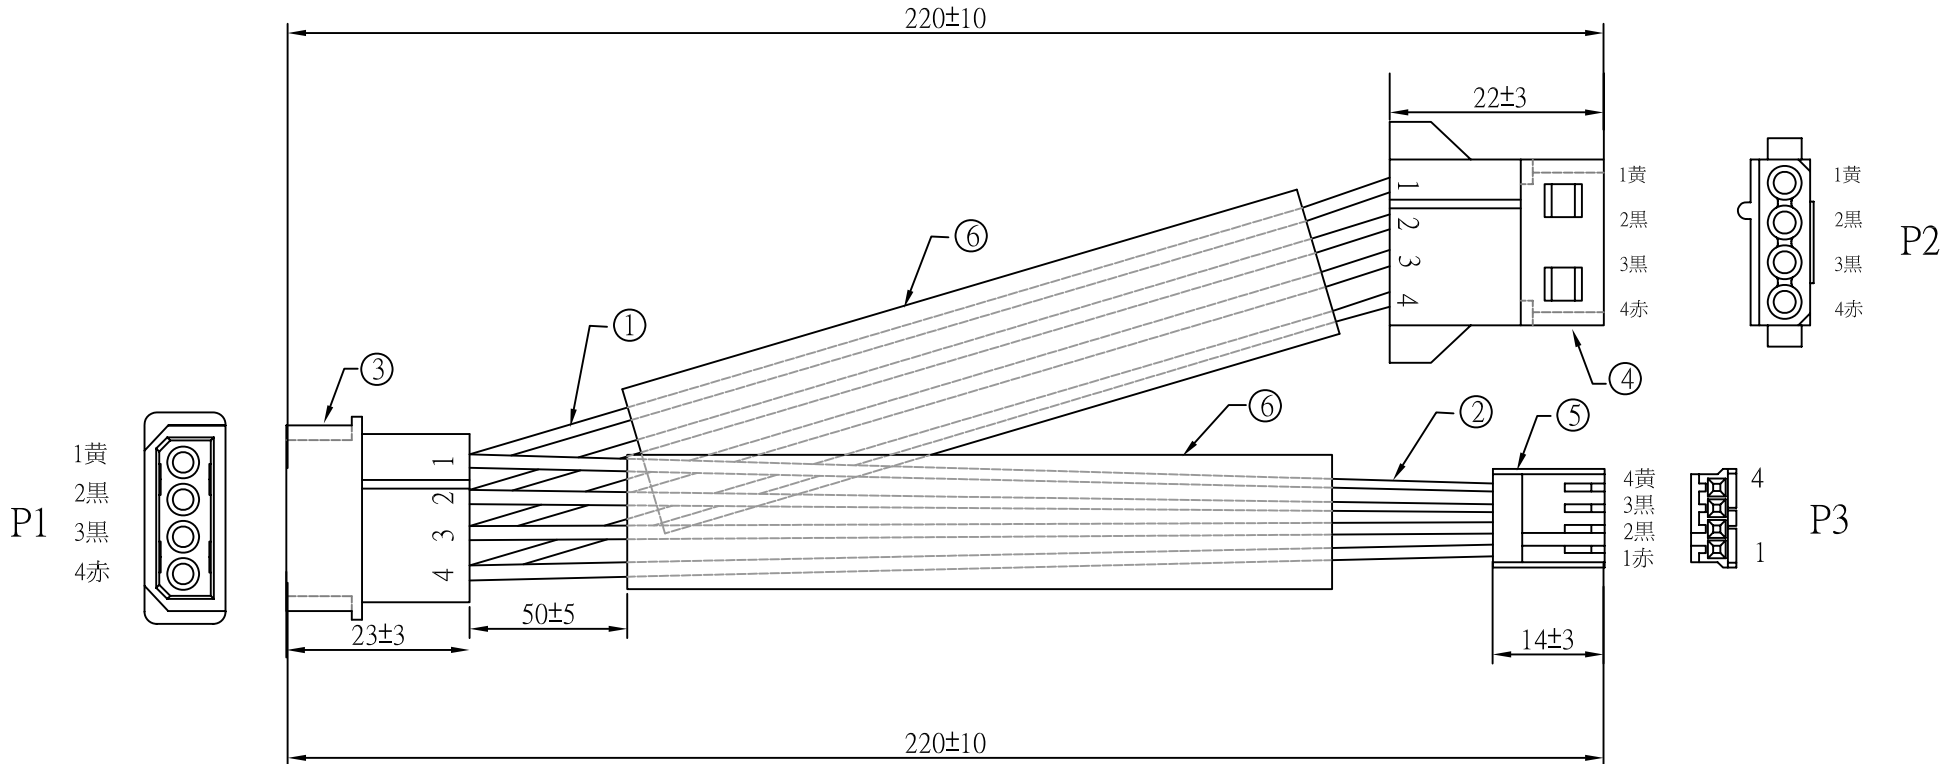

REV	日期	変更履歴
B	H24.6.28	22cmに変更

結線図			
P2	色	P1	P3
1	— 黄	1	— 4
2	— 黒	2	— 3
3	— 黒	3	— 2
4	— 赤	4	— 1

⑥	熱伸縮チューブ	2	個
⑤	3.5インチ4ピンメスコネクター	1	個
④	5インチ4ピンメスコネクター	1	個
③	5インチ4ピンオスコネクター	1	個
②	22AWG 電源ケーブル 赤、黒、黒、黄	各1	本
①	18AWG 電源ケーブル 黄、黒、黒、赤	各1	本
NO.	詳細	数量	単位

エスエージェー株式会社				
商品名	5インチ4ピンメス、3.5インチ用4ピンメス分岐 電源ケーブル		REV.	ページ
型番	CA-PTOP4S-022		B	1/1
作図	Kimura	確認	Kure	単位
	6	7	8	MM