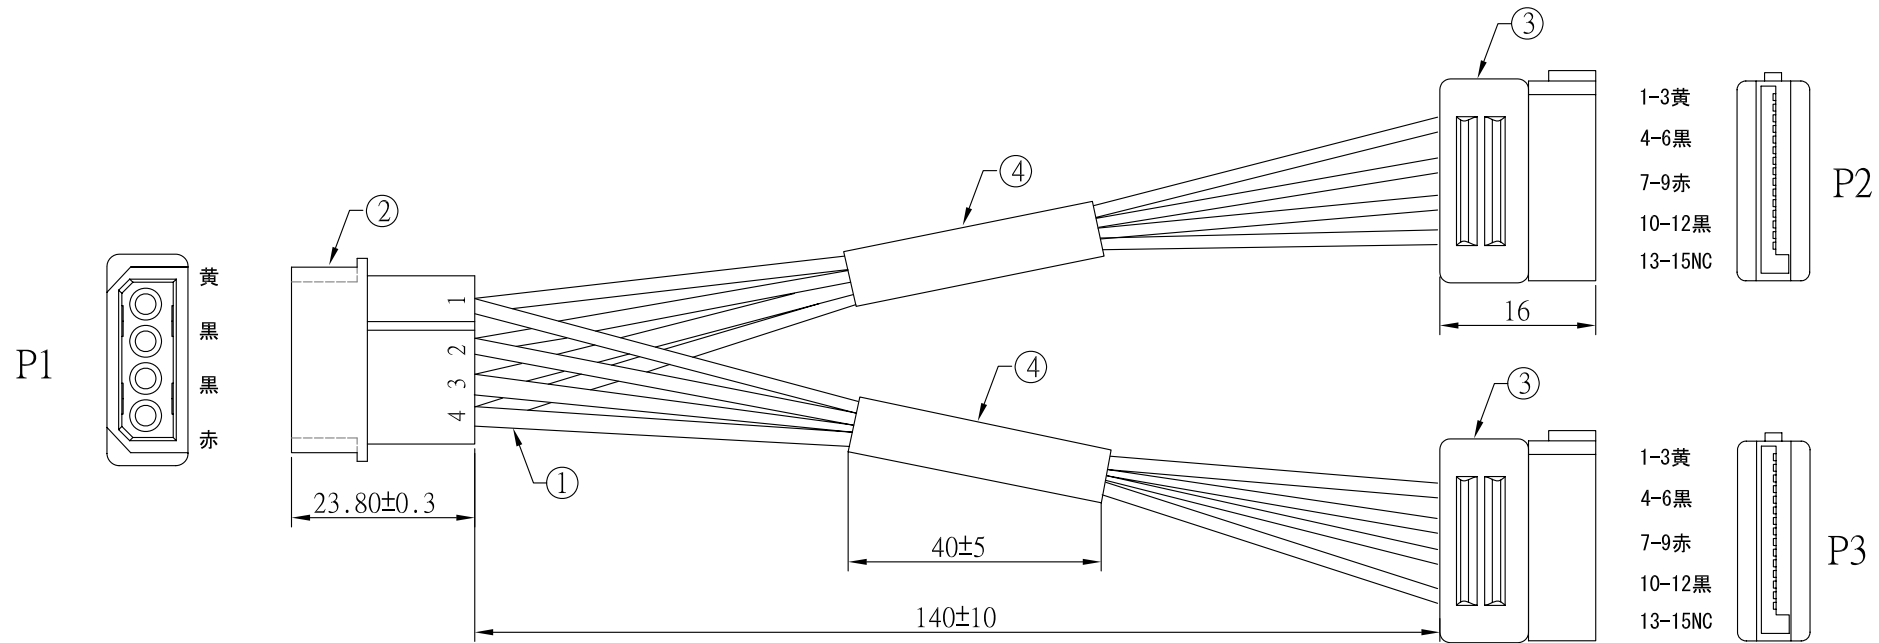

REV	日期	変更履歴
B	H20.11.2	小型SATAコネクタへ変更

P3		色	P1	P2	
1	2	黄	1	1	2
4	5	黒	2	4	5
10	11	黒	3	10	11
7	8	赤	4	7	8
13	14	NC	NC	13	14
	15				15

④	熱収縮チューブ	2	個
③	SATA II対応15ピンメスコネクタ	2	個
②	5インチ4ピンオスコネクタ	1	個
①	UL1007 18AWG電源ケーブル 黄、黒、黒、赤	各2	本
NO.	詳細	数量	単位

エスエージェー株式会社			
商品名	シリアルATA分岐電源ケーブル SATA II対応	単位	MM
型番	CA-PT02S-018		
作図	Kimura		