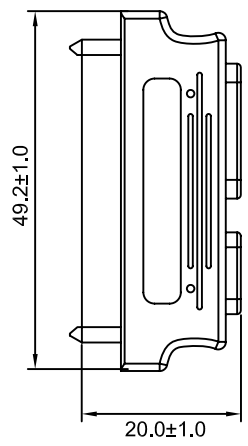

REV	日期	変更履歴
A	H24.4.27	新規

型番	L(mm)	誤差(mm)
CA-SATOS-SP030	300	+/- 10
CA-SATOS-SP050	500	+/- 10

C3	C1	C2
	P	S
	1	1
	2	2
	3	3
	4	4
	5	5
	6	6
	7	7
4赤	7、8、9	
3黒	4、5、6	
2黒	10、11、12	
1黄	13、14、15	

⑥	熱伸縮チューブ	1	個
⑤	18AWG 電源ケーブル黄、黒、黒、赤	各1	本
④	26AWG SATA III対応ケーブル 赤	1	本
③	SATA電源オスコネクター	1	個
②	SATA 7ピンメスコネクター	1	個
①	SAS29ピンメスコネクター	1	個
NO.	詳細	数量	単位

エスエージェー株式会社							
				商品名	SAS/SATA SATA・SATA電源変換ケーブル	REV.	A
型番	CA-SATOS-SP030・CA-SATOS-SP050	作図	Kimura	承認	Kure	単位	MM