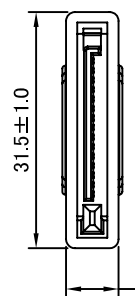

REV	日期	変更履歴
A	H24.4.27	新規

型番	L(mm)	誤差(mm)
CA-SATOS-SP030	300	+/- 10
CA-SATOS-SP050	500	+/- 10

C3	C1	C2
	P	S
	1	1
	2	2
	3	3
	4	4
	5	5
	6	6
	7	7
4赤	7、8、9	
3黒	4、5、6	
2黒	10、11、12	
1黄	13、14、15	

⑥	熱伸縮チューブ	1	個
⑤	18AWG 電源ケーブル黄、黒、黒、赤	各1	本
④	26AWG SATA III対応ケーブル 赤	1	本
③	SATA電源オスコネクター	1	個
②	SATA 7ピンメスコネクター	1	個
①	SAS29ピンメスコネクター	1	個
NO.	詳細	数量	単位

エスエージェー株式会社							
				商品名	SAS/SATA SATA・SATA電源変換ケーブル	REV.	A
型番	CA-SATOS-SP030・CA-SATOS-SP050	作図	Kimura	承認	Kure	単位	MM