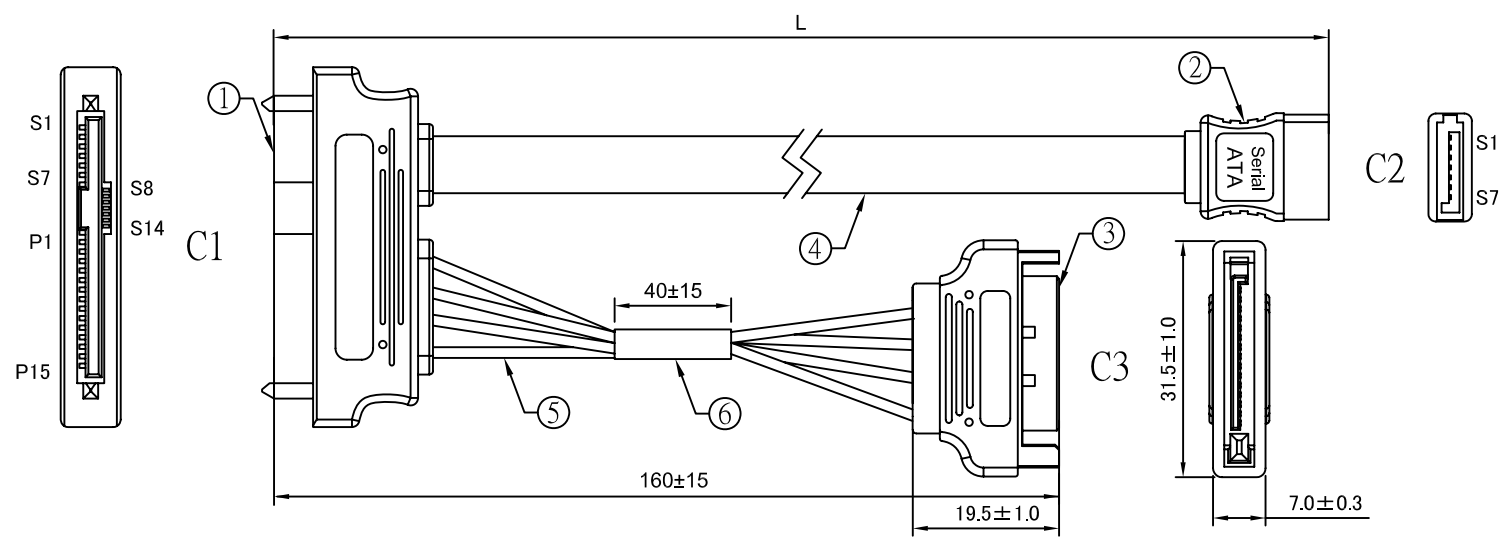

REV	日期	変更履歴
A	H24.4.27	新規

型番	L(mm)	誤差(mm)
CA-SATOS-SP030	300	+/- 10
CA-SATOS-SP050	500	+/- 10

C3	C1	C2
	P	S
	1	1
	2	2
	3	3
	4	4
	5	5
	6	6
	7	7
4赤	7、8、9	
3黒	4、5、6	
2黒	10、11、12	
1黄	13、14、15	

⑥	熱伸縮チューブ	1	個
⑤	18AWG 電源ケーブル黄、黒、黒、赤	各1	本
④	26AWG SATA III対応ケーブル 赤	1	本
③	SATA電源オスコネクター	1	個
②	SATA 7ピンメスコネクター	1	個
①	SAS29ピンメスコネクター	1	個
NO.	詳細	数量	単位

エスエージェー株式会社							
				商品名	SAS/SATA SATA・SATA電源変換ケーブル	REV.	A
型番	CA-SATOS-SP030・CA-SATOS-SP050	作図	Kimura	承認	Kure	単位	MM