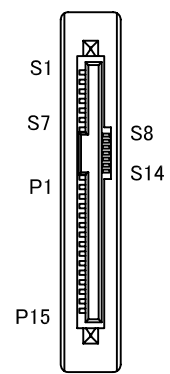

REV	日期	変更履歴
A	H24.4.27	新規

型番	L(mm)	誤差(mm)
CA-SATOS-SP030	300	+/- 10
CA-SATOS-SP050	500	+/- 10

C3	C1	C2
	P	S
	1	1
	2	2
	3	3
	4	4
	5	5
	6	6
	7	7
4赤	7、8、9	
3黒	4、5、6	
2黒	10、11、12	
1黄	13、14、15	

⑥	熱伸縮チューブ	1	個
⑤	18AWG 電源ケーブル黄、黒、黒、赤	各1	本
④	26AWG SATA III対応ケーブル 赤	1	本
③	SATA電源オスコネクター	1	個
②	SATA 7ピンメスコネクター	1	個
①	SAS29ピンメスコネクター	1	個
NO.	詳細	数量	単位

エスエージェー株式会社							
				商品名	SAS/SATA SATA・SATA電源変換ケーブル	REV.	A
型番	CA-SATOS-SP030・CA-SATOS-SP050	作図	Kimura	承認	Kure	単位	MM