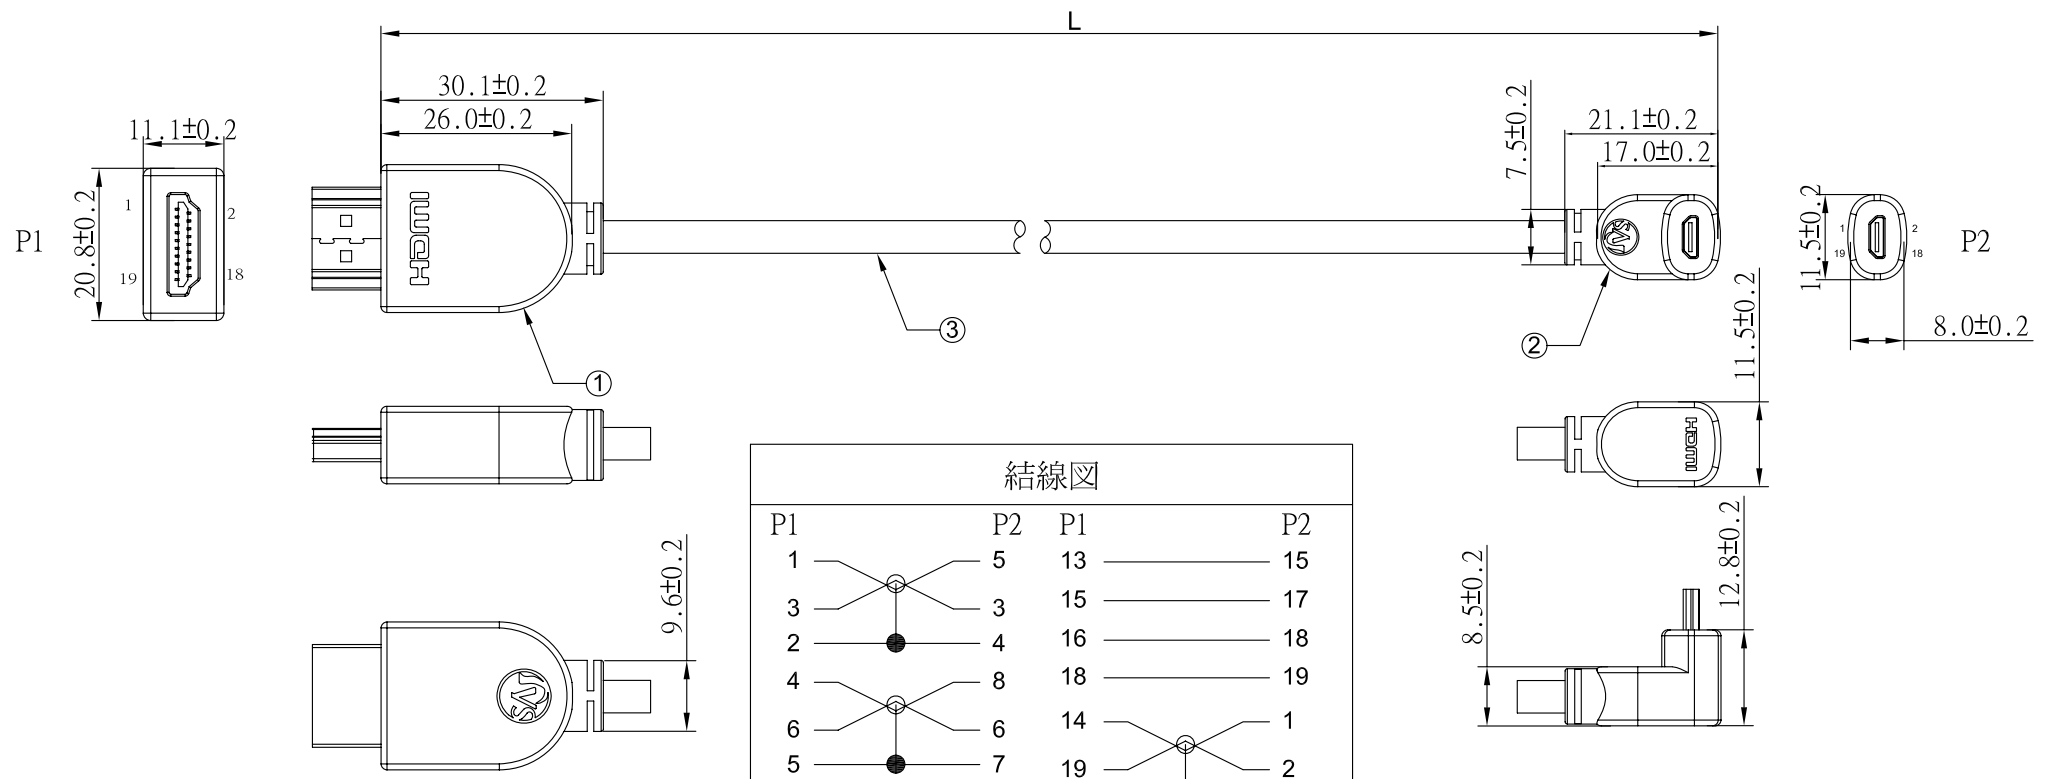

REV	日期	変更履歴
B	H28.2.22	コネクタの小型化

結線図

型番	L(mm)	誤差(mm)
CA-HTOMH-LU100	1000	+/-10
CA-HTOMH-LU200	2000	+/-10
CA-HTOMH-LU300	3000	+/-20

③	HDMI電線 Ver1.4対応 OD:45mm	1	本
②	マイクロHDMI L型(上向き) オスコネクターVer1.4対応 金メッキ	1	個
①	HDMIオスコネクターVer1.4対応 金メッキ	1	個
NO.	詳細	数量	単位

<b>エスエージェー株式会社</b>				
商品名	HDMI マイクロHDMI L型(上向き) 変換ケーブル Ver1.4		REV.	ページ
型番	CA-HTOMH-LUXXX		B	1/1
作図	Kimura	承認	Kure	単位
				MM