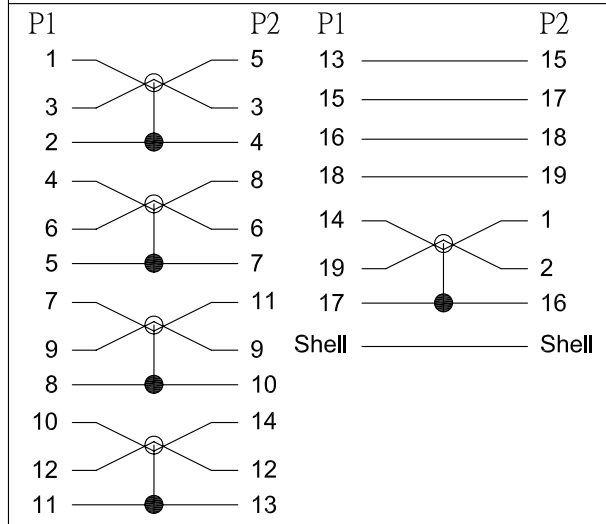

REV	日期	変更履歴
B	H28.2.22	コネクタの小型化

結線図

型番	L(mm)	誤差(mm)
CA-HTOMH-LU100	1000	+/-10
CA-HTOMH-LU200	2000	+/-10
CA-HTOMH-LU300	3000	+/-20

③	HDMI電線 Ver1.4対応 OD:45mm	1	本
②	マイクロHDMI L型(上向き) オスコネクターVer1.4対応 金メッキ	1	個
①	HDMIオスコネクターVer1.4対応 金メッキ	1	個
NO.	詳細	数量	単位

<b>エスエージェー株式会社</b>				
商品名	HDMI マイクロHDMI L型(上向き) 変換ケーブル Ver1.4		REV.	ページ
型番	CA-HTOMH-LUXXX		B	1/1
作図	Kimura	承認	Kure	単位
				MM