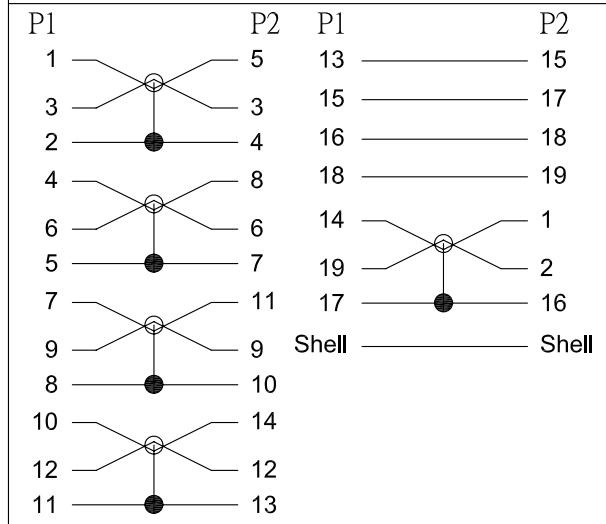

REV	日期	変更履歴
B	H28.2.22	コネクタの小型化

結線図

型番	L(mm)	誤差(mm)
CA-HTOMH-LD016	160	+/-5
CA-HTOMH-LD021	210	+/-5
CA-HTOMH-LD100	3000	+/-10
CA-HTOMH-LD200	2000	+/-10
CA-HTOMH-LD300	3000	+/-20

③	HDMI電線 Ver1.4対応 OD:45mm	1	本
②	マイクロHDMI L型(下向き)オスコネクターVer1.4対応 金メッキ	1	個
①	HDMIオスコネクターVer1.4対応 金メッキ	1	個
NO.	詳細	数量	単位

エスエージェー株式会社				
商品名	HDMI マイクロHDMI L型(下向き)変換ケーブル Ver1.4		REV.	ページ
型番	CA-HTOMH-LDXXX		B	1/1
作図	Kimura	承認	Kure	単位
				MM