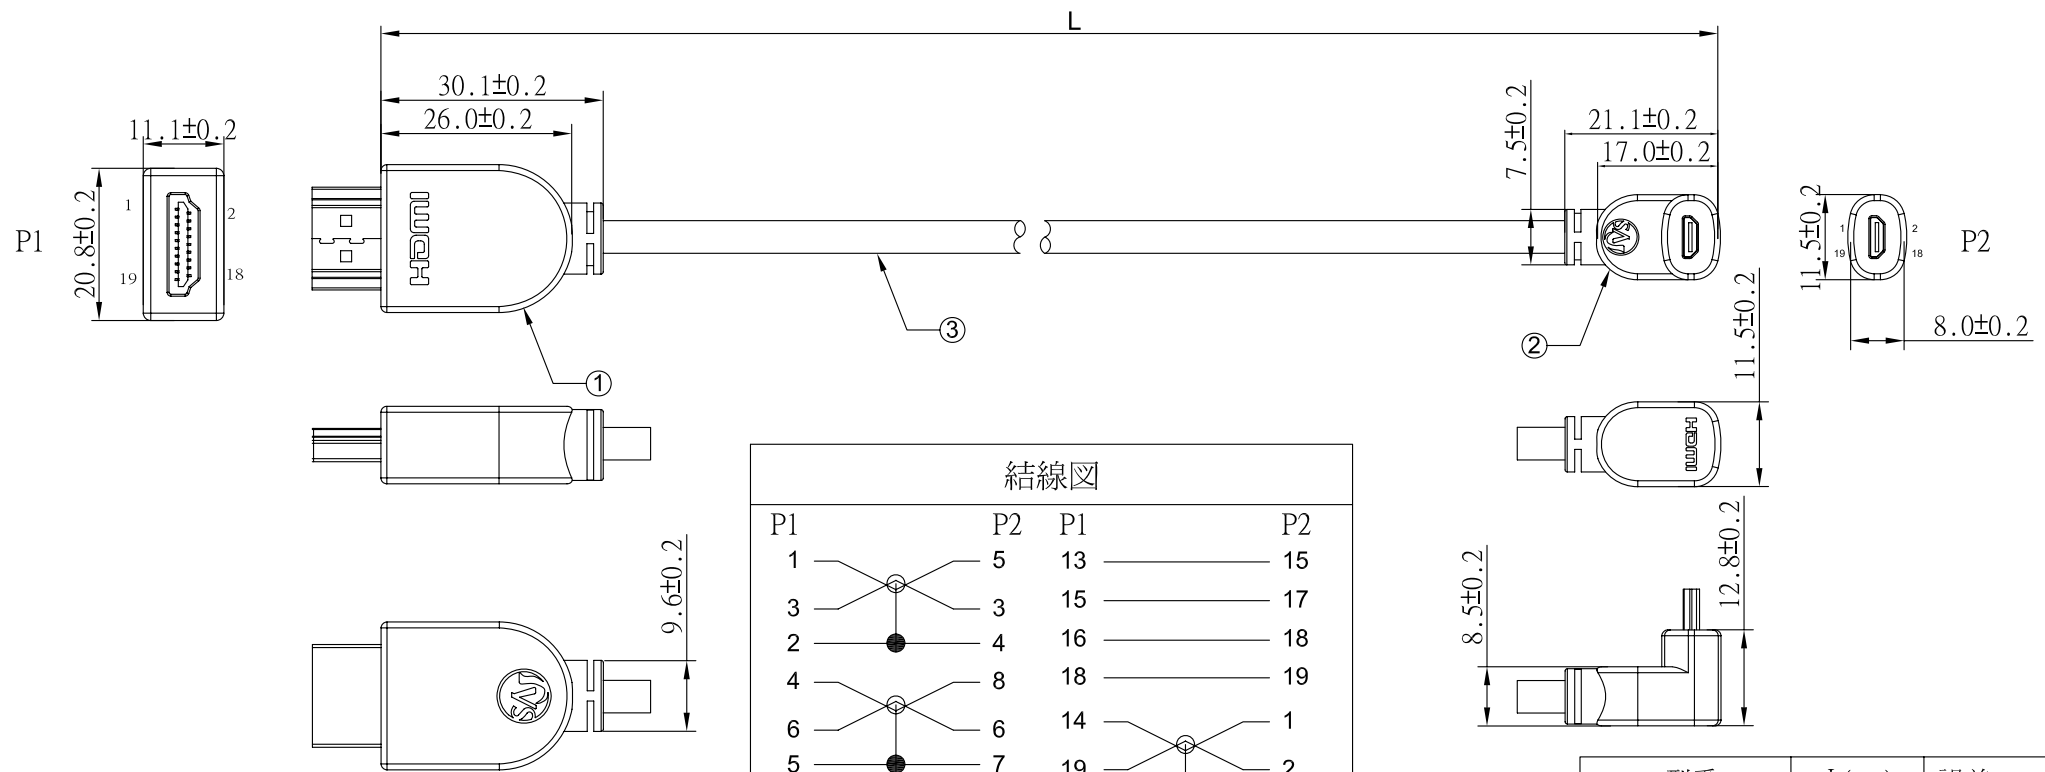

REV	日期	変更履歴
B	H28.2.22	コネクタの小型化

結線図

型番	L(mm)	誤差(mm)
CA-HTOMH-LD016	160	+/-5
CA-HTOMH-LD021	210	+/-5
CA-HTOMH-LD100	3000	+/-10
CA-HTOMH-LD200	2000	+/-10
CA-HTOMH-LD300	3000	+/-20

③	HDMI電線 Ver1.4対応 OD:45mm	1	本
②	マイクロHDMI L型(下向き)オスコネクターVer1.4対応 金メッキ	1	個
①	HDMIオスコネクターVer1.4対応 金メッキ	1	個
NO.	詳細	数量	単位

エスエージェー株式会社				
商品名	HDMI マイクロHDMI L型(下向き)変換ケーブル Ver1.4		REV.	ページ
型番	CA-HTOMH-LDXXX		B	1/1
作図	Kimura	承認	Kure	単位
				MM