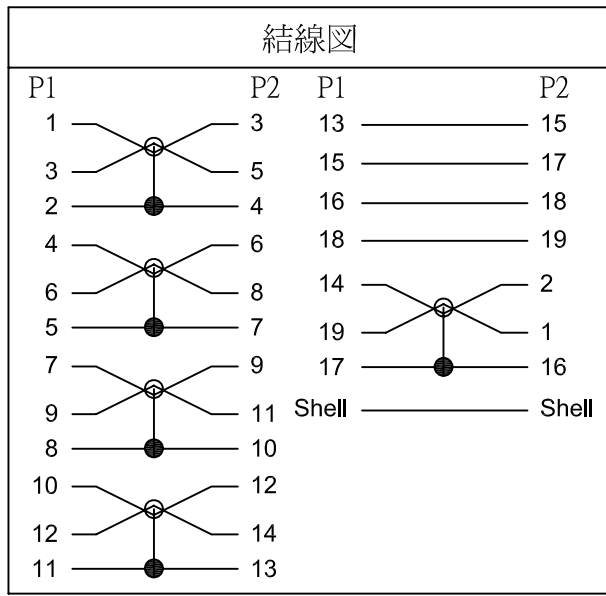

REV	日期	変更履歴
A	H25.12.21	新規

型番	L(mm)	誤差(mm)
CA-HTOMH-G100	1000	+/-10
CA-HTOMH-G200	2000	+/-10
CA-HTOMH-G300	3000	+/-20

エスエージェー株式会社				
商品名	マイクロHDMI 変換ケーブル Ver1.4		REV.	ページ
型番	CA-HTOMH-GXXX		A	1/1
作図	Kimura	承認	Kure	単位
				MM

③	HDMI電線 Ver1.4対応	1	本
②	マイクロHDMIオスコネクターVer1.4対応 金メッキ	1	個
①	HDMIオスコネクターVer1.4対応 金メッキ	1	個
NO.	詳細	数量	単位