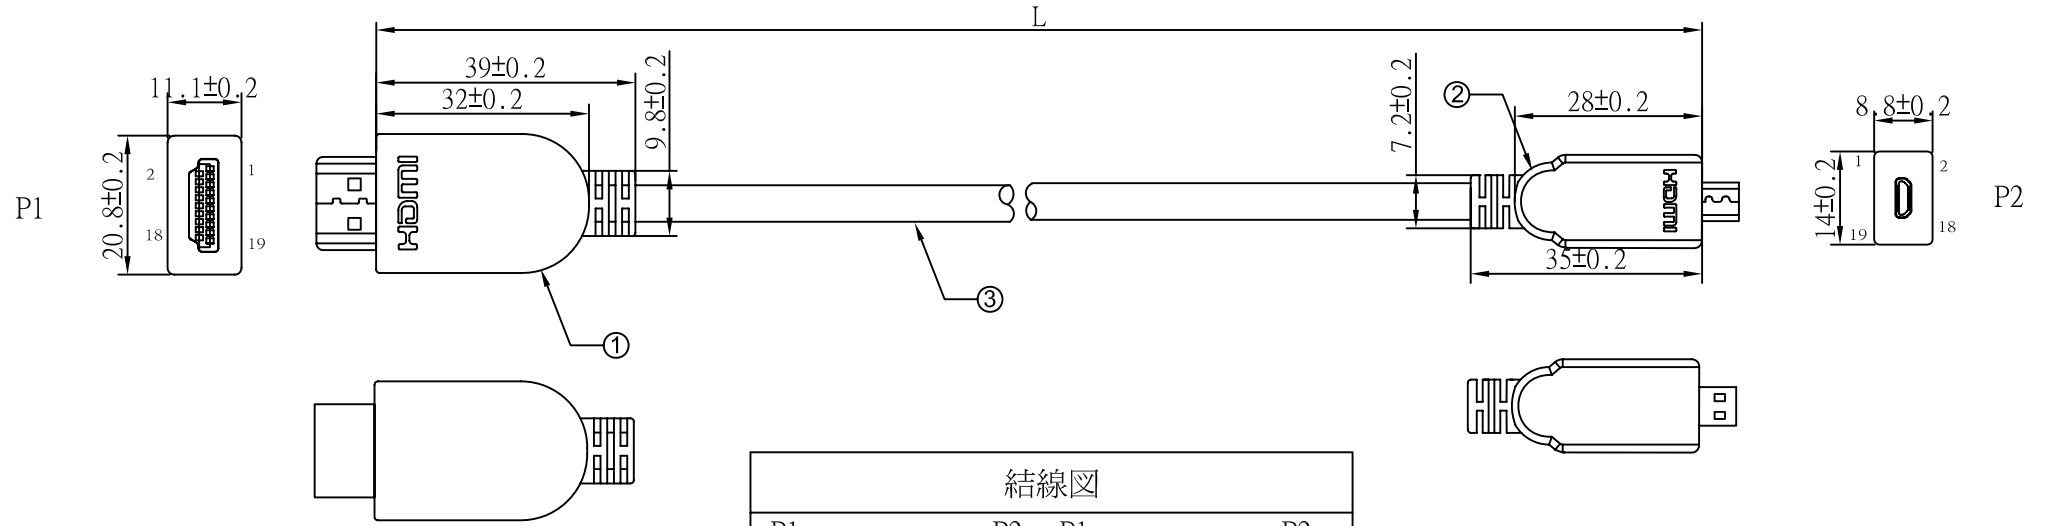

REV	日期	変更履歴
A	H25.12.21	新規

型番	L(mm)	誤差(mm)
CA-HTOMH-G100	1000	+/-10
CA-HTOMH-G200	2000	+/-10
CA-HTOMH-G300	3000	+/-20

エスエージェー株式会社				
商品名	マイクロHDMI 変換ケーブル Ver1.4		REV.	ページ
型番	CA-HTOMH-GXXX		A	1/1
作図	Kimura	承認	Kure	単位
				MM

③	HDMI電線 Ver1.4対応	1	本
②	マイクロHDMIオスコネクターVer1.4対応 金メッキ	1	個
①	HDMIオスコネクターVer1.4対応 金メッキ	1	個
NO.	詳細	数量	単位