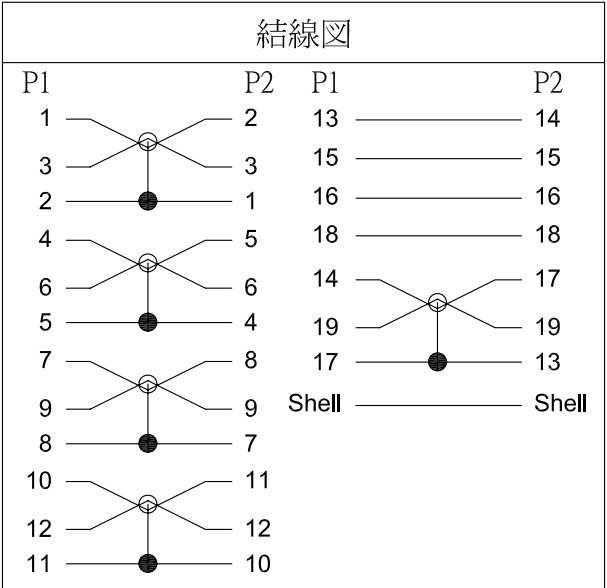

REV	日期	変更履歴
B	H28.2.22	コネクタの小型化

型番	L(mm)	誤差(mm)
CA-HTOMC-LR100	1000	+/-10
CA-HTOMC-LR200	2000	+/-10
CA-HTOMC-LR300	3000	+/-20

<b>エスエージェー株式会社</b>				
商品名	HDMI ミニHDMI L型 (右向き) 変換ケーブル Ver1.4		REV.	ページ
型番	CA-HTOMC-LRXXX		B	1/1
作図	Kimura	承認	Kure	単位
				MM

③	HDMI電線 Ver1.4対応 OD:45mm	1	本
②	ミニHDMI L型 (右向き) オスコネクターVer1.4対応 金メッキ	1	個
①	HDMIオスコネクターVer1.4対応 金メッキ	1	個
NO.	詳細	数量	単位