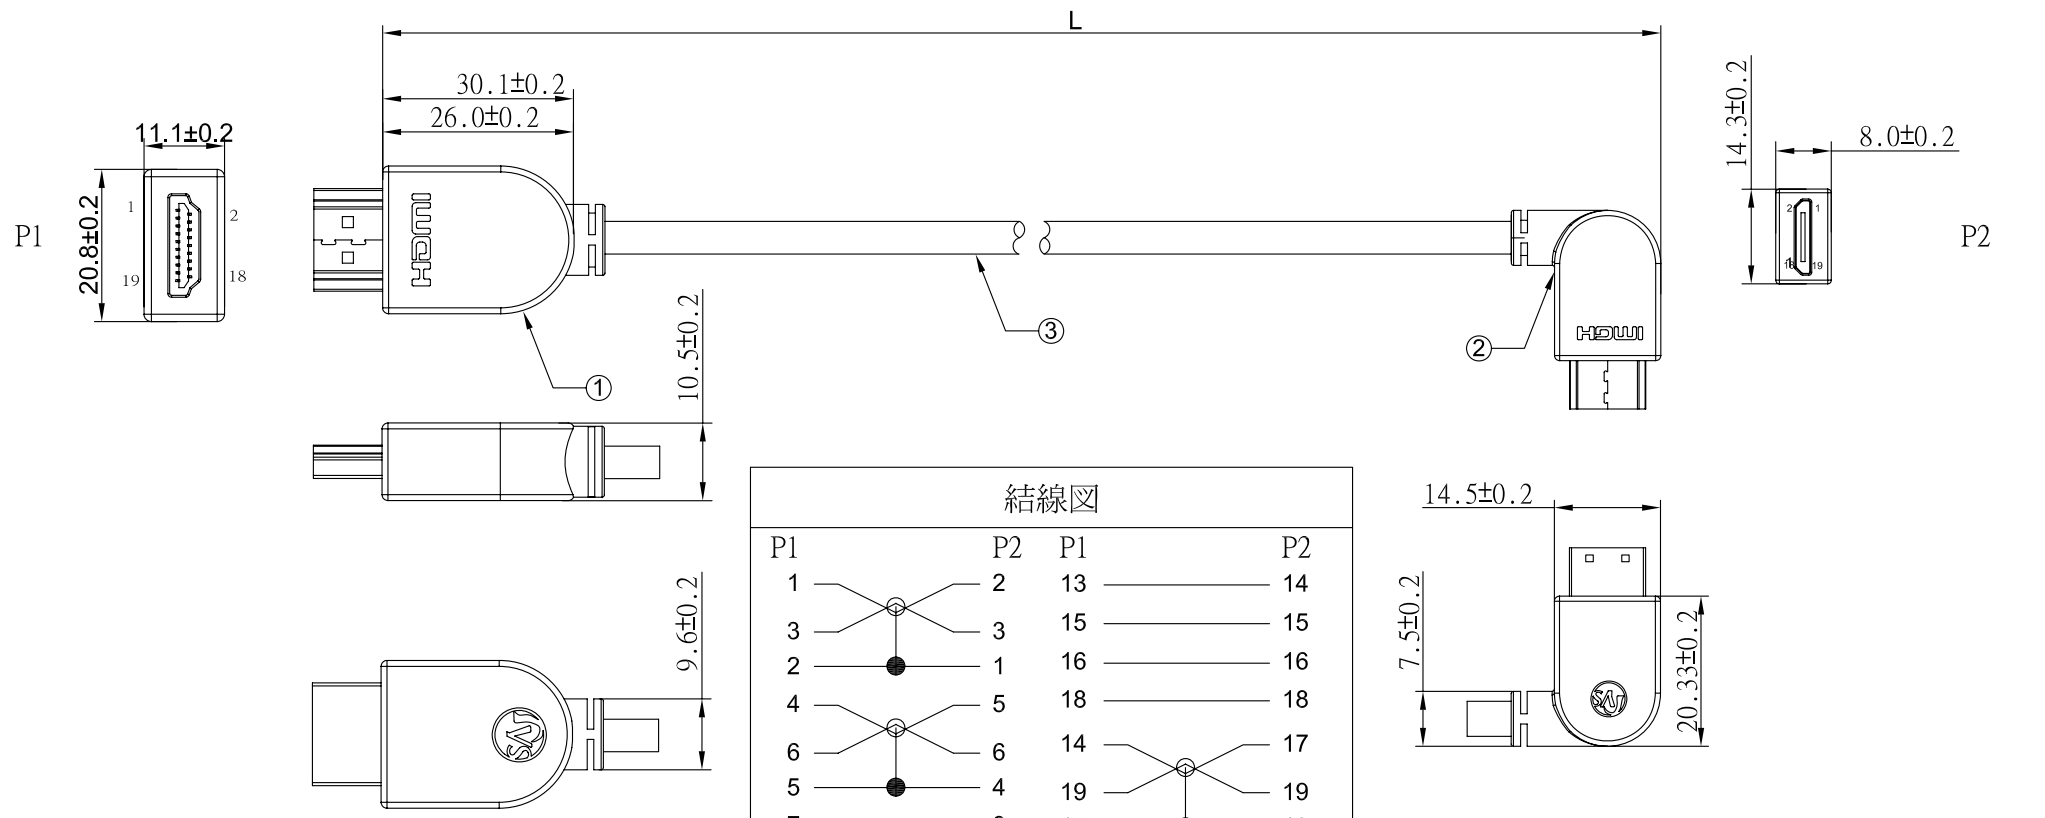

REV	日期	変更履歴
B	H28.2.22	コネクタの小型化

型番	L(mm)	誤差(mm)
CA-HTOMC-LR100	1000	+/-10
CA-HTOMC-LR200	2000	+/-10
CA-HTOMC-LR300	3000	+/-20

<b>エスエージェー株式会社</b>				
商品名	HDMI ミニHDMI L型 (右向き) 変換ケーブル Ver1.4		REV.	ページ
型番	CA-HTOMC-LRXXX		B	1/1
作図	Kimura	承認	Kure	単位
				MM

③	HDMI電線 Ver1.4対応 OD:45mm	1	本
②	ミニHDMI L型 (右向き) オスコネクターVer1.4対応 金メッキ	1	個
①	HDMIオスコネクターVer1.4対応 金メッキ	1	個
NO.	詳細	数量	単位