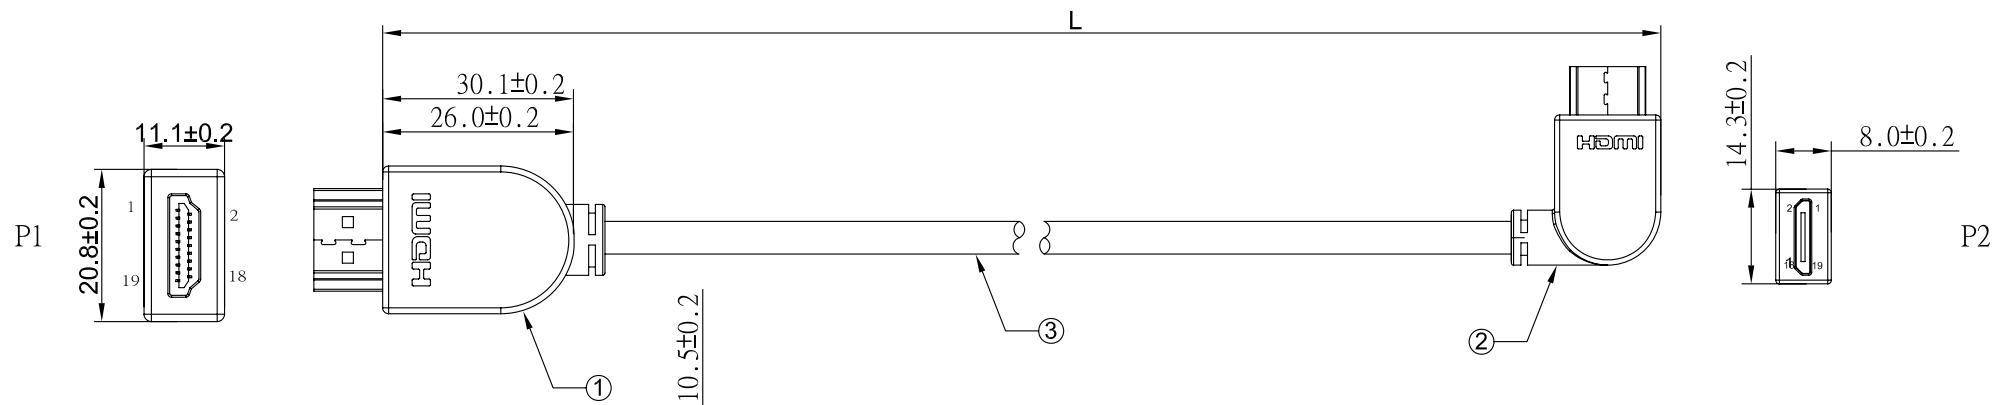

REV	日期	変更履歴
B	H28.2.22	コネクタの小型化

結線図

型番	L(mm)	誤差(mm)
CA-HTOMC-LL100	1000	+/-10
CA-HTOMC-LL200	2000	+/-10
CA-HTOMC-LL300	3000	+/-20

エスエージェー株式会社				
商品名	HDMI ミニHDMI L型 (左向き) 変換ケーブル Ver1.4		REV.	ページ
型番	CA-HTOMC-LLXXX		B	1/1
作図	Kimura	承認	Kure	単位
				MM

③	HDMI電線 Ver1.4対応 OD:45mm	1	本
②	ミニHDMI L型 (左向き) オスコネクターVer1.4対応 金メッキ	1	個
①	HDMIオスコネクターVer1.4対応 金メッキ	1	個
NO.	詳細	数量	単位