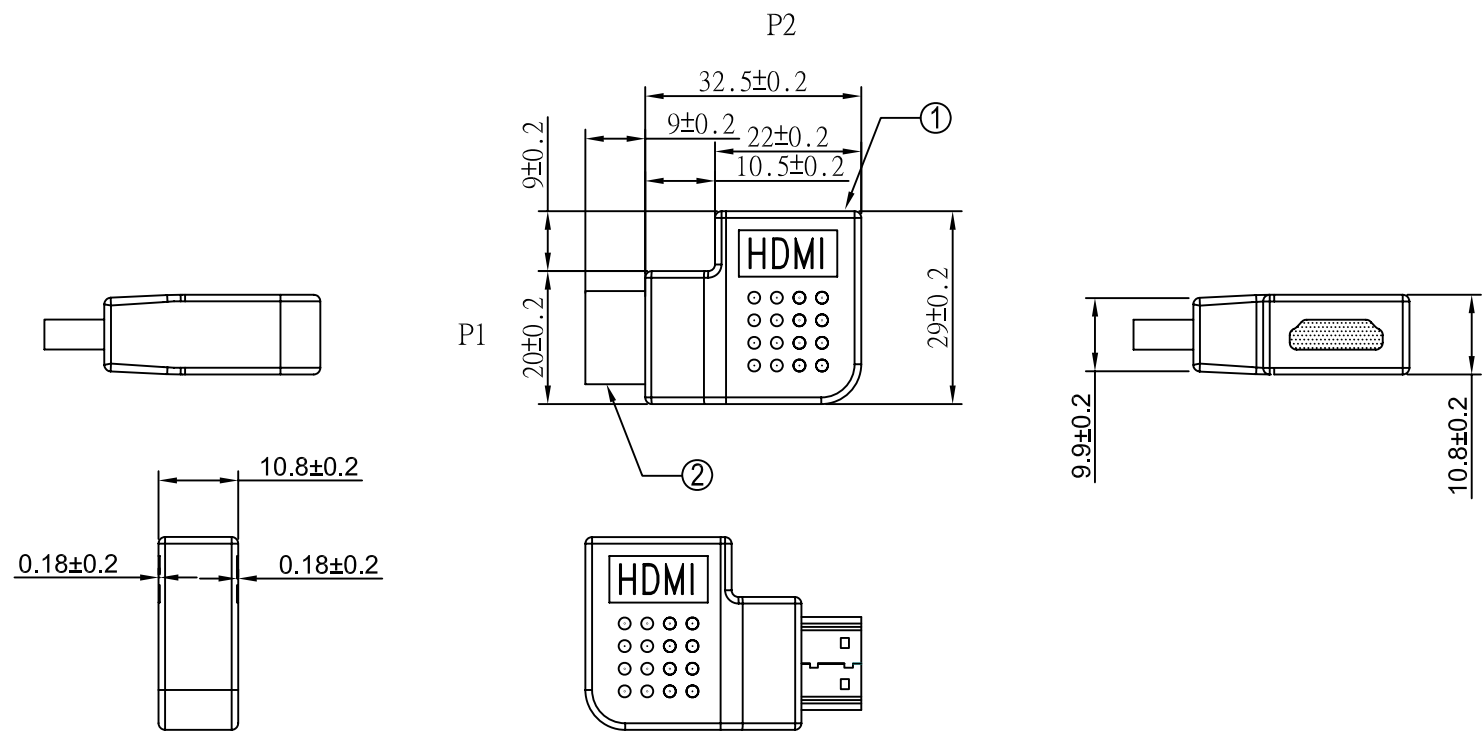

D

E

E

F

F

結線図	
P1	P2
1	1
2	2
3	3
4	4
5	5
6	6
7	7
8	8
9	9
10	10
11	11
12	12
13	13
14	14
15	15
16	16
17	17
18	18
19	19
Shell	Shell

②	HDMI メスコネクターVer1.4対応 金メッキ	1	個
①	HDMI オスコネクターVer1.4対応 金メッキ	1	個
NO.	詳細	数量	単位

エスエージェー株式会社				
商品名	HDMI L型 延長 アダプター 片方オス (左向き)		REV.	ページ
型番	CA-HTOHL-ETS		A	1/1
作図	Kimura	承認	Kure	単位
				MM

1 2 3 4 5 6 7 8