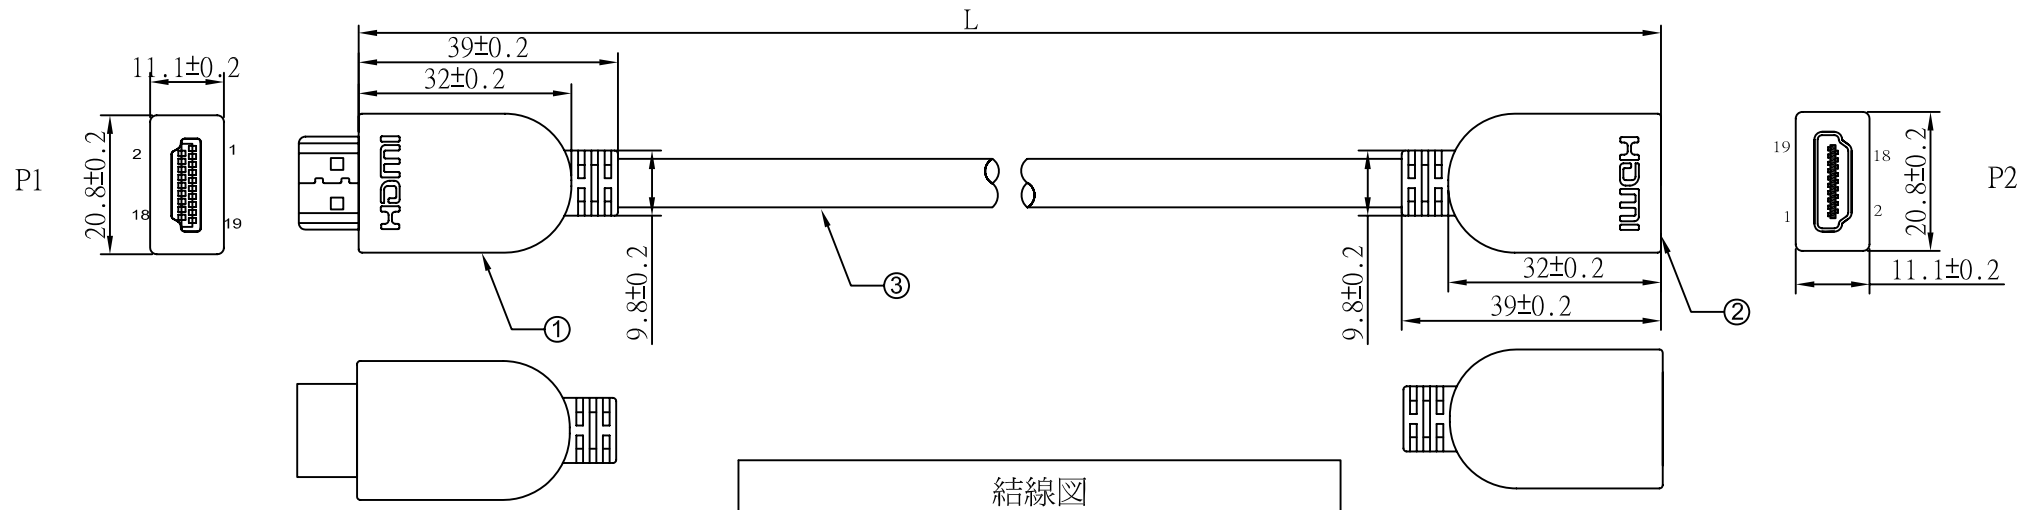

REV	日期	変更履歴
A	H25.12.21	新規

型番	L(mm)	誤差(mm)
CA-HTOH-015	150	+/-10
CA-HTOH-100	1000	+/-20

エスエージェー株式会社				
商品名	HDMI 延長ケーブル		REV.	ページ
型番	CA-HTOH-015、CA-HTOH-100		A	1/1
作図	Kimura	承認	Kure	単位
				MM

③	HDMI電線 Ver1.4対応	1	本
②	HDMIメスコネクターVer1.4対応 金メッキ	1	個
①	HDMIオスコネクターVer1.4対応 金メッキ	1	個
NO.	詳細	数量	単位