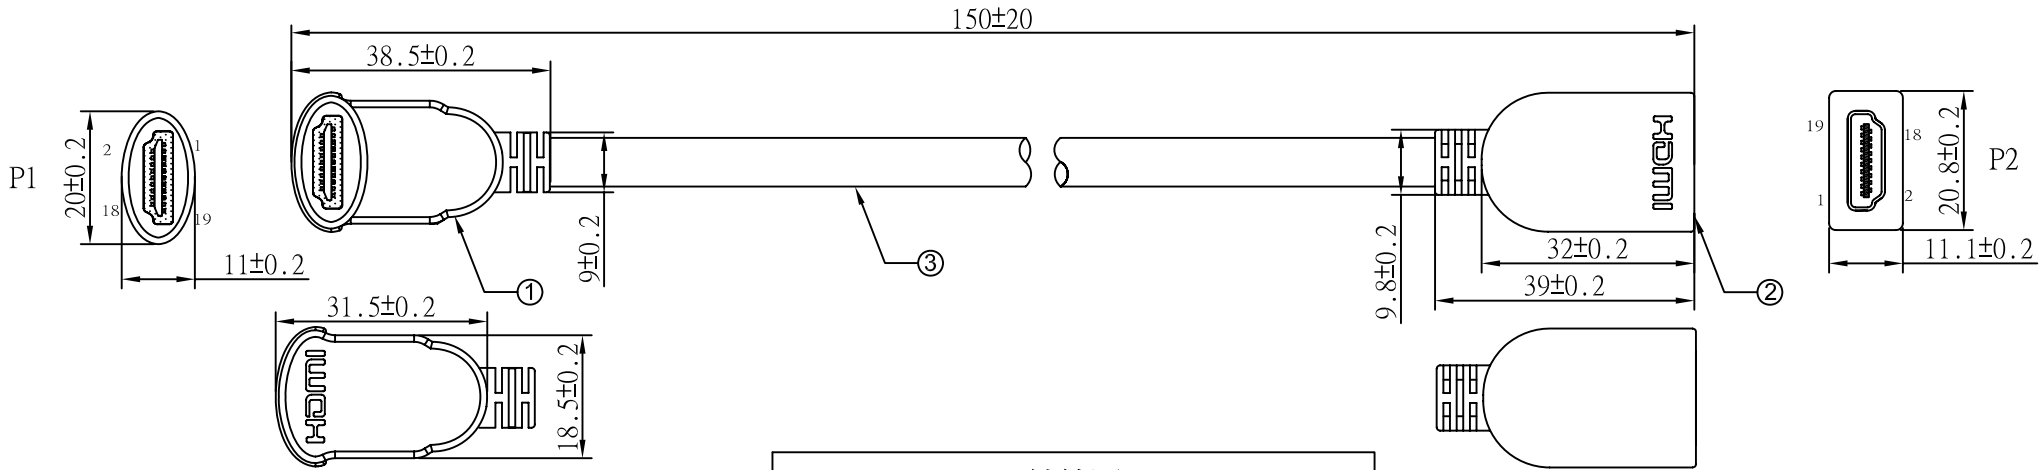

REV	日期	変更履歴
A	H25.12.21	新規

③	HDMI電線 Ver1.4対応	1	本
②	HDMIメスコネクターVer1.4対応 金メッキ	1	個
①	HDMIオスコネクターL型(上向き)Ver1.4対応 金メッキ	1	個
NO.	詳細	数量	単位

エスエージェー株式会社				
商品名	HDMI 延長ケーブル オス側L型(上向き) 15cm		REV.	ページ
型番	CA-HTOH-LU015		A	1/1
作図	Kimura	承認	Kure	単位
				MM