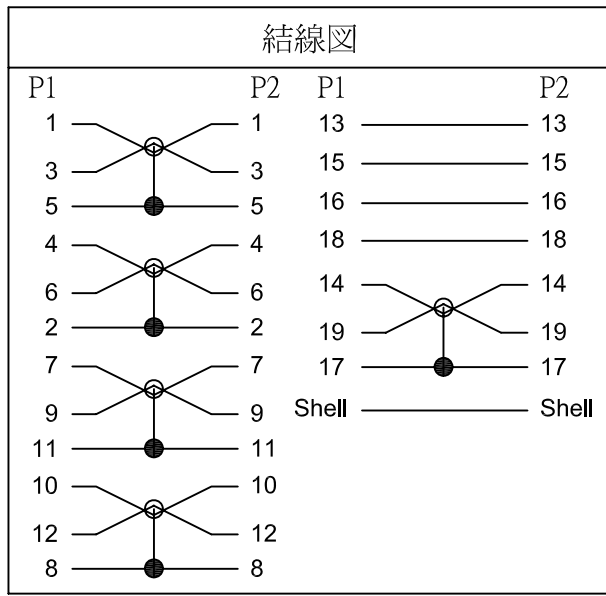

REV	日期	変更履歴
A	H25.12.21	新規

③	HDMI電線 Ver1.4対応	1	本
②	HDMIメスコネクターVer1.4対応 金メッキ	1	個
①	HDMIオスコネクターL型(上向き)Ver1.4対応 金メッキ	1	個
NO.	詳細	数量	単位

エスエージェー株式会社				
商品名	HDMI 延長ケーブル オス側L型(上向き) 15cm		REV.	ページ
型番	CA-HTOH-LU015		A	1/1
作図	Kimura	承認	Kure	単位
				MM