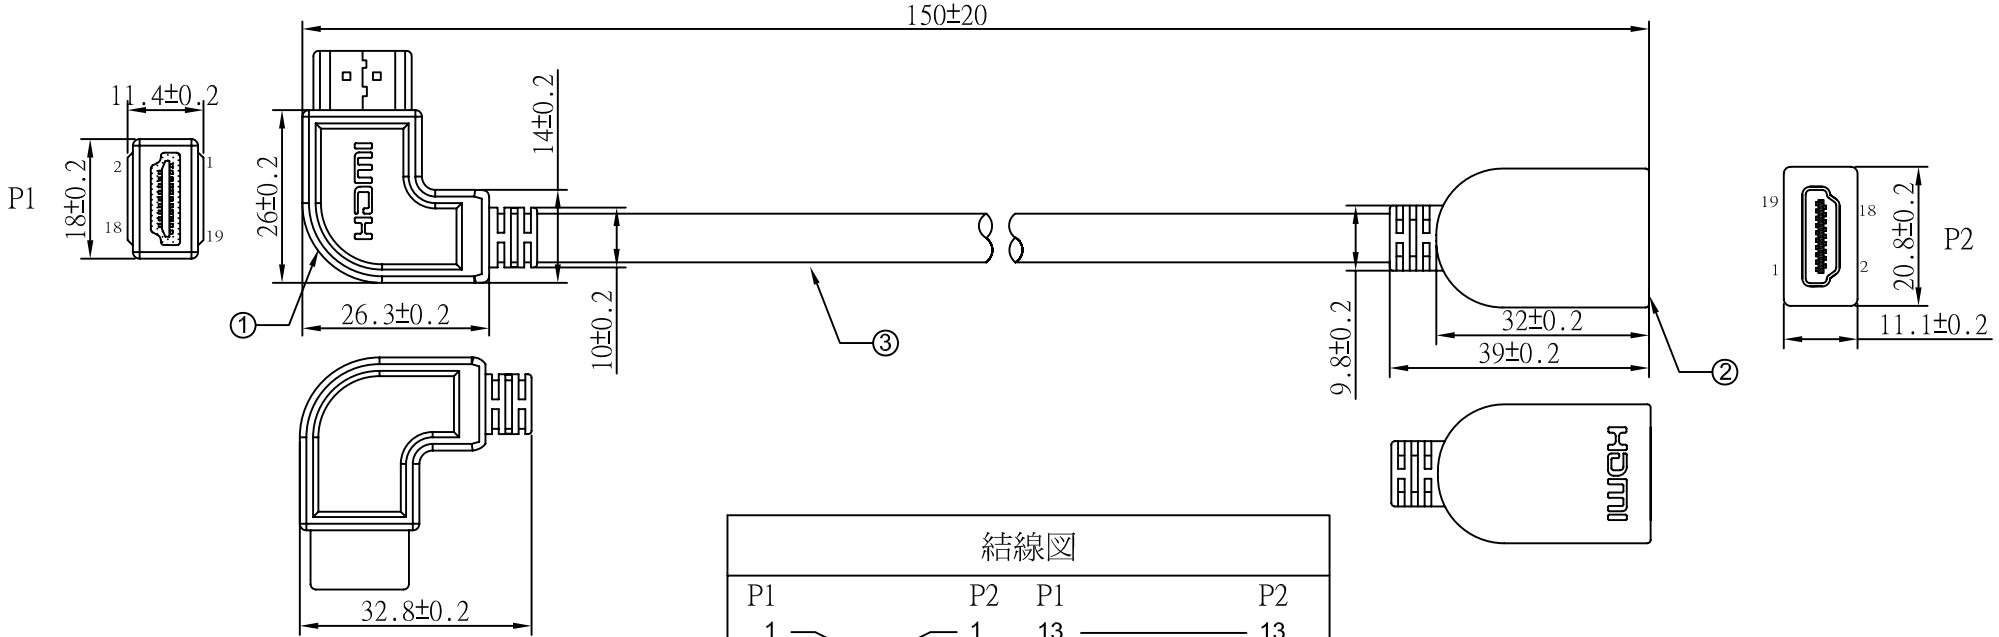

REV	日期	変更履歴
A	H25.12.21	新規

<b>エスエージェー株式会社</b>				
商品名	HDMI 延長ケーブル オス側L型 (右向き) 15cm		REV.	ページ
型番	CA-HTOH-LR015		A	1/1
作図	Kimura	承認	Kure	単位
				MM

③	HDMI電線 Ver1.4対応	1	本
②	HDMIメスコネクターVer1.4対応 金メッキ	1	個
①	HDMIオスコネクターL型(右向き)Ver1.4対応 金メッキ	1	個
NO.	詳細	数量	単位