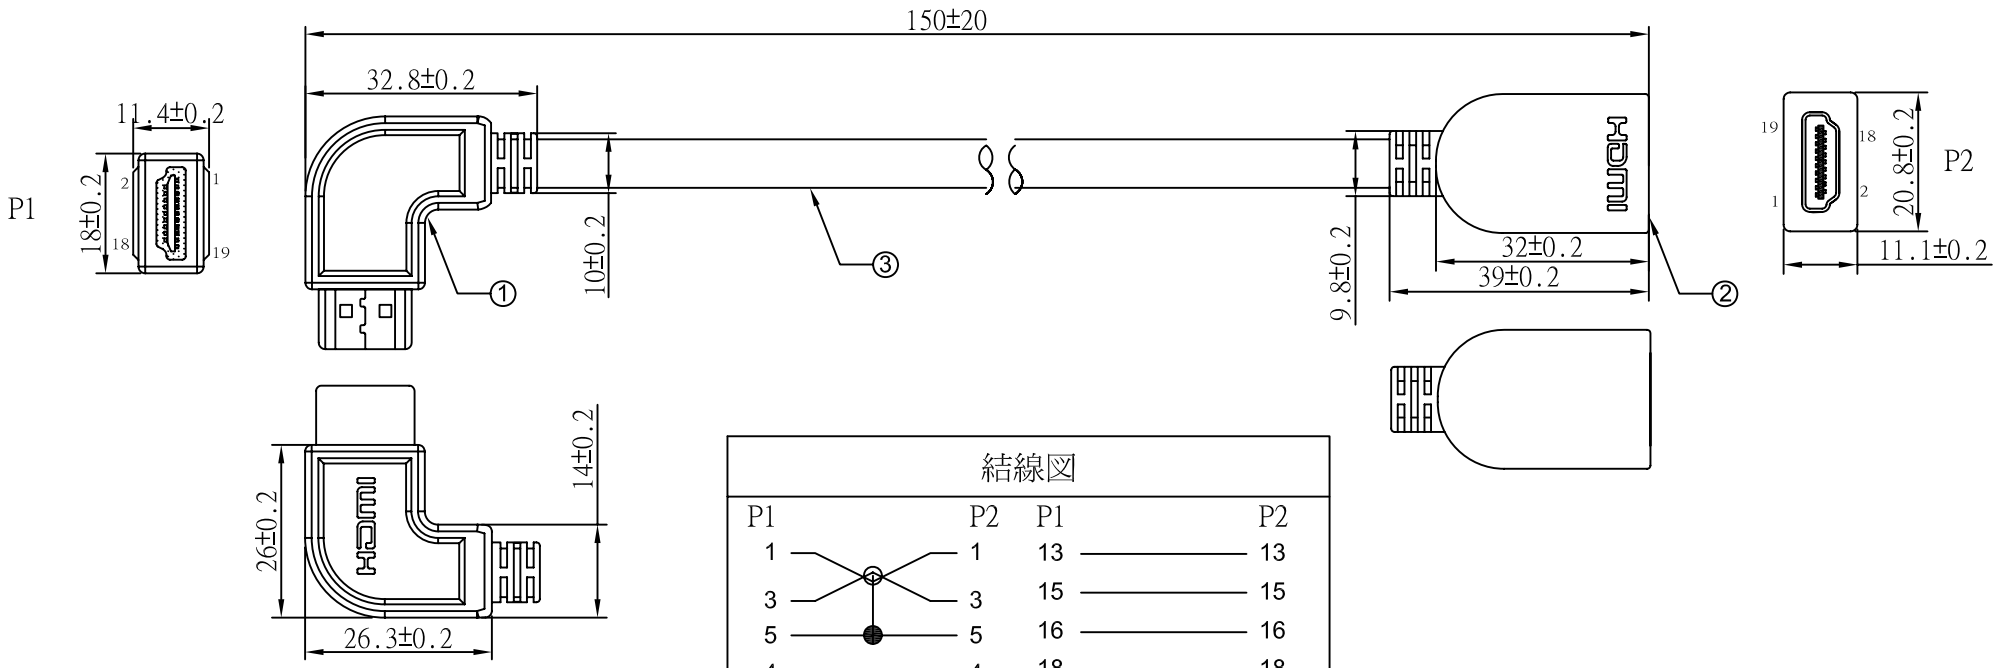

REV	日期	変更履歴
A	H25.12.21	新規

③	HDMI電線 Ver1.4対応	1	本
②	HDMIメスコネクターVer1.4対応 金メッキ	1	個
①	HDMIオスコネクターL型(左向き)Ver1.4対応 金メッキ	1	個
NO.	詳細	数量	単位

エスエージェー株式会社				
商品名	HDMI 延長ケーブル オス側L型(左向き) 15cm		REV.	ページ
型番	CA-HTOH-LL015		A	1/1
作図	Kimura	承認	Kure	単位
				MM