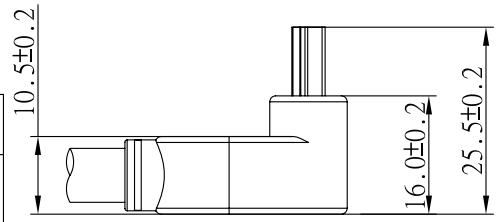

REV	日期	変更履歴
B	H28.1.7	コネクタのコンパクト化

型番	L(mm)	誤差(mm)
CA-HTOH-LD015	150	±10
CA-HTOH-LD100	1000	±20

<b>エスエージェー株式会社</b>				
商品名	HDMI 延長ケーブル オス側L型(下向き) 15cm		REV.	ページ
型番	CA-HTOH-LD015		B	1/1
作図	Kimura	承認	Kure	単位
				MM