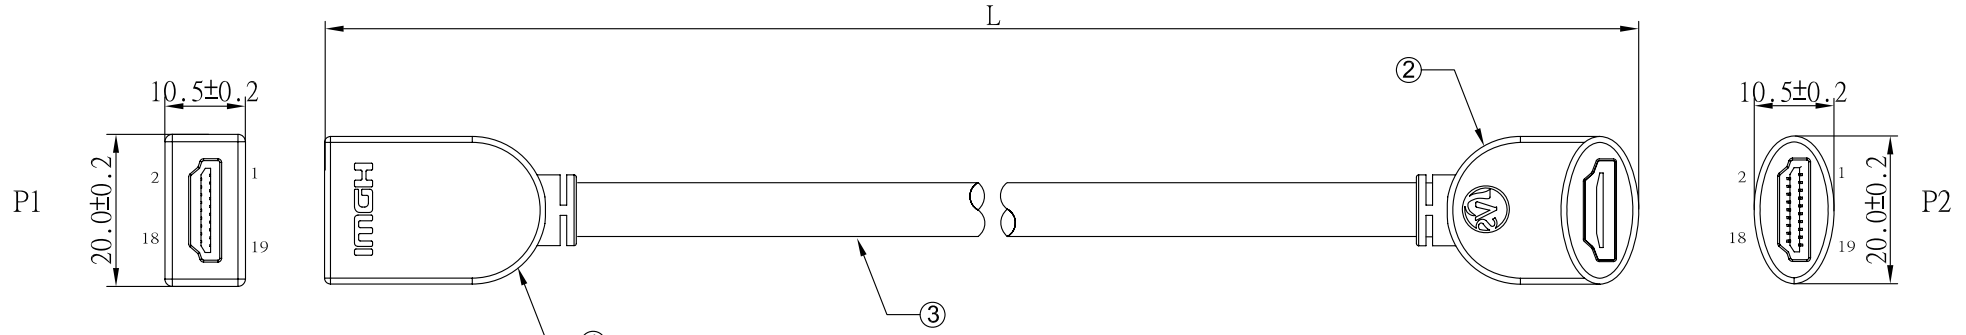

REV	日期	変更履歴
B	H28.1.7	コネクタのコンパクト化

型番	L(mm)	誤差(mm)
CA-HTOH-LD015	150	±10
CA-HTOH-LD100	1000	±20

<b>エスエージェー株式会社</b>				
商品名	HDMI 延長ケーブル オス側L型(下向き) 15cm		REV.	ページ
型番	CA-HTOH-LD015		B	1/1
作図	Kimura	承認	Kure	単位
				MM

③	HDMI電線 Ver1.4対応	1	本
②	HDMIオスコネクターL型(下向き) Ver1.4対応 金メッキ	1	個
①	HDMIメスコネクターVer1.4対応 金メッキ	1	個
NO.	詳細	数量	単位