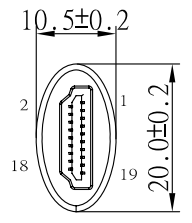

REV	日期	変更履歴
B	H28.1.7	コネクタのコンパクト化

型番	L(mm)	誤差(mm)
CA-HTOH-LD015	150	±10
CA-HTOH-LD100	1000	±20

<b>エスエージェー株式会社</b>				
商品名	HDMI 延長ケーブル オス側L型(下向き) 15cm		REV.	ページ
型番	CA-HTOH-LD015		B	1/1
作図	Kimura	承認	Kure	単位
				MM

③	HDMI電線 Ver1.4対応	1	本
②	HDMIオスコネクターL型(下向き) Ver1.4対応 金メッキ	1	個
①	HDMIメスコネクターVer1.4対応 金メッキ	1	個
NO.	詳細	数量	単位