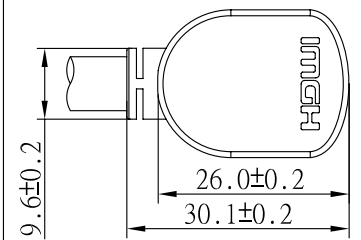

REV	日期	変更履歴
B	H28.1.7	コネクタのコンパクト化

型番	L(mm)	誤差(mm)
CA-HTOH-LD015	150	±10
CA-HTOH-LD100	1000	±20

<b>エスエージェー株式会社</b>				
商品名	HDMI 延長ケーブル オス側L型(下向き) 15cm		REV.	ページ
型番	CA-HTOH-LD015		B	1/1
作図	Kimura	承認	Kure	単位
				MM

③	HDMI電線 Ver1.4対応	1	本
②	HDMIオスコネクターL型(下向き) Ver1.4対応 金メッキ	1	個
①	HDMIメスコネクターVer1.4対応 金メッキ	1	個
NO.	詳細	数量	単位