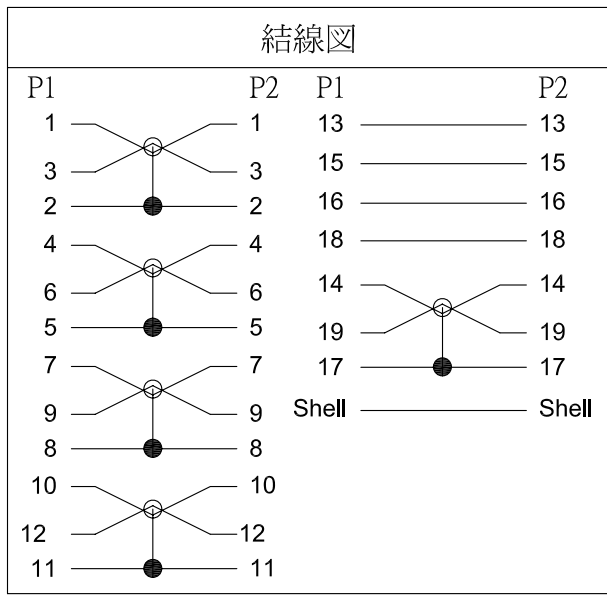

REV	日期	変更履歴
B	H28.1.7	コネクタのコンパクト化

型番	L(mm)	誤差(mm)
CA-HTOH-LD015	150	±10
CA-HTOH-LD100	1000	±20

<b>エスエージェー株式会社</b>				
商品名	HDMI 延長ケーブル オス側L型(下向き) 15cm		REV.	ページ
型番	CA-HTOH-LD015		B	1/1
作図	Kimura	承認	Kure	単位
				MM

③	HDMI電線 Ver1.4対応	1	本
②	HDMIオスコネクターL型(下向き) Ver1.4対応 金メッキ	1	個
①	HDMIメスコネクターVer1.4対応 金メッキ	1	個
NO.	詳細	数量	単位