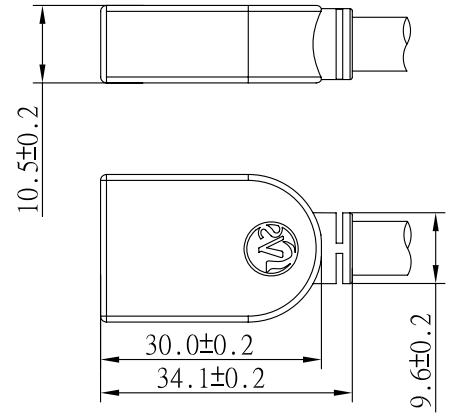

REV	日期	変更履歴
B	H28.1.7	コネクタのコンパクト化

型番	L(mm)	誤差(mm)
CA-HTOH-LD015	150	±10
CA-HTOH-LD100	1000	±20

<b>エスエージェー株式会社</b>				
商品名	HDMI 延長ケーブル オス側L型(下向き) 15cm		REV.	ページ
型番	CA-HTOH-LD015		B	1/1
作図	Kimura	承認	Kure	単位
				MM

③	HDMI電線 Ver1.4対応	1	本
②	HDMIオスコネクターL型(下向き) Ver1.4対応 金メッキ	1	個
①	HDMIメスコネクターVer1.4対応 金メッキ	1	個
NO.	詳細	数量	単位