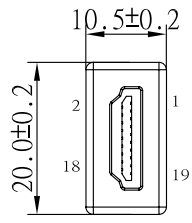

REV	日期	変更履歴
B	H28.1.7	コネクタのコンパクト化

型番	L(mm)	誤差(mm)
CA-HTOH-LD015	150	±10
CA-HTOH-LD100	1000	±20

<b>エスエージェー株式会社</b>				
商品名	HDMI 延長ケーブル オス側L型(下向き) 15cm		REV.	ページ
型番	CA-HTOH-LD015		B	1/1
作図	Kimura	承認	Kure	単位
				MM

③	HDMI電線 Ver1.4対応	1	本
②	HDMIオスコネクターL型(下向き) Ver1.4対応 金メッキ	1	個
①	HDMIメスコネクターVer1.4対応 金メッキ	1	個
NO.	詳細	数量	単位