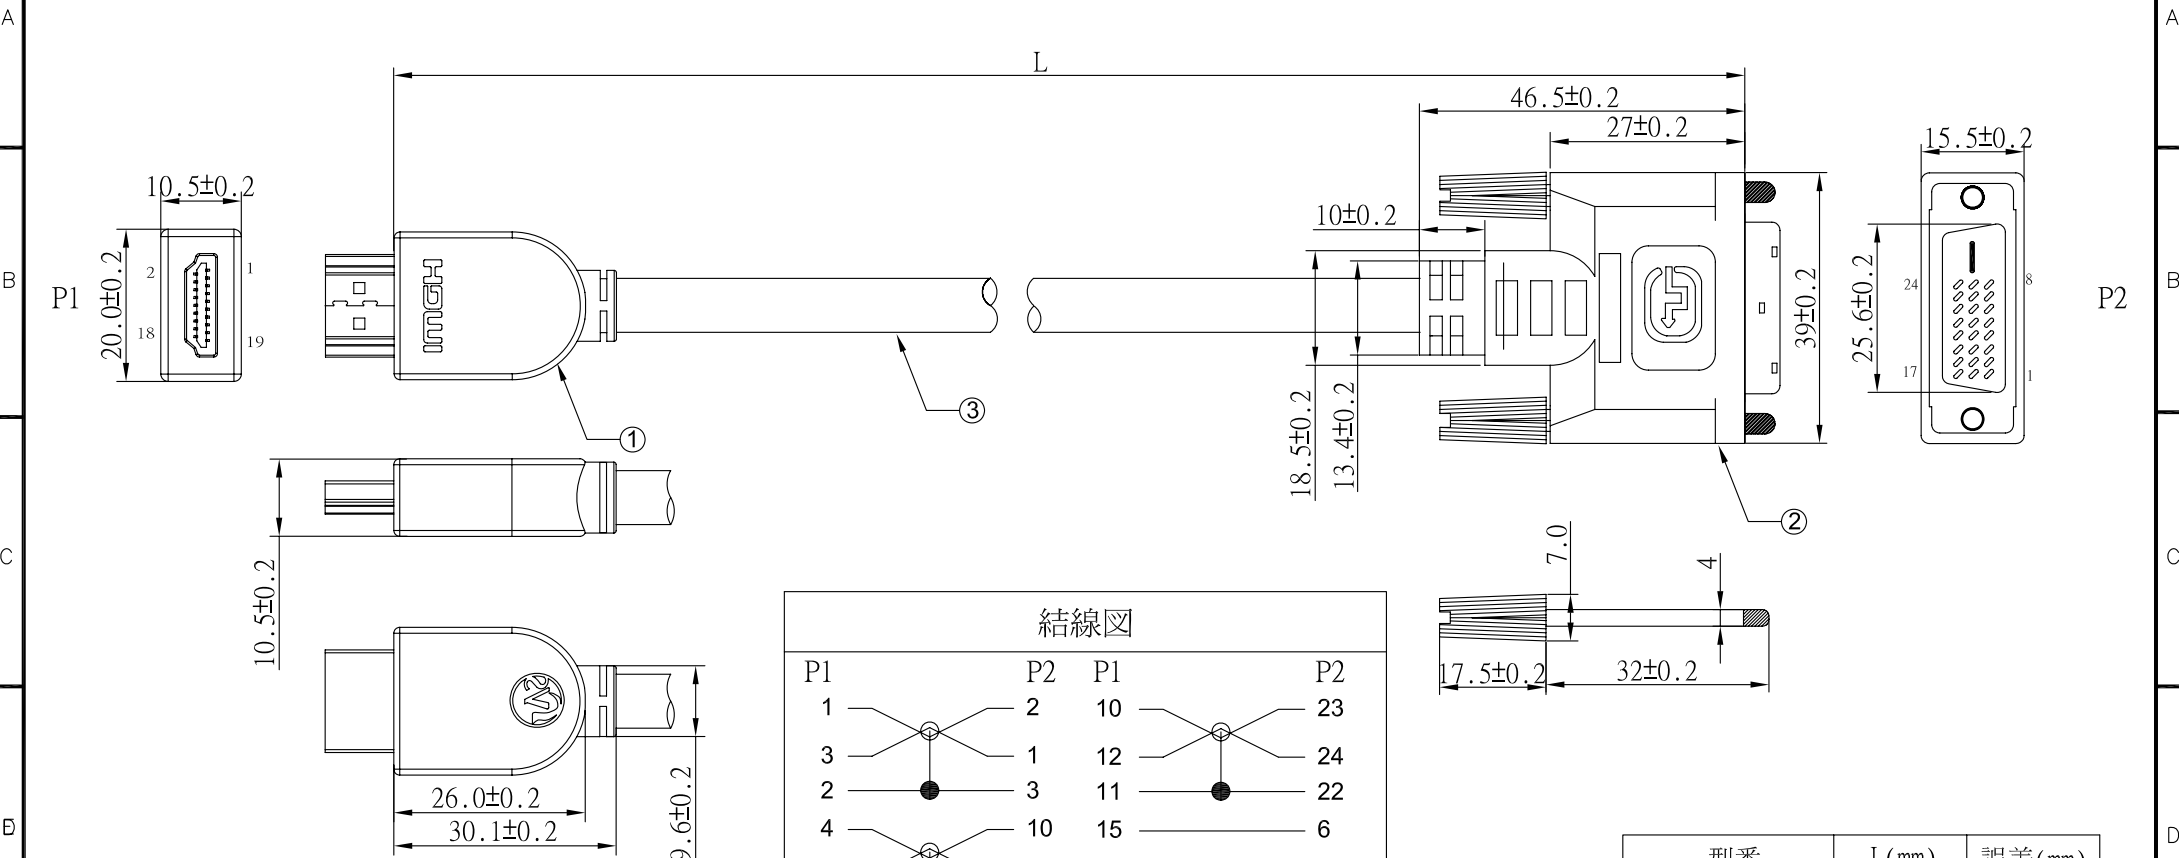

REV	日期	変更履歴
D	H28.1.7	コネクタのコンパクト化

型番	L(mm)	誤差(mm)
CA-HTOD-200	2000	+/- 10
CA-HTOD-300	3000	+/- 10
CA-HTOD-500	5000	+/- 20
CA-HTOD-1000	10000	+/- 30

③	HDMI電線 Ver1.4対応	1	本
②	DVIオスコネクター 金メッキ	1	個
①	HDMIオスコネクターVer1.4対応 金メッキ	1	個
NO.	詳細	数量	単位

エスエージェー株式会社				
商品名	HDMI DVI変換ケーブル		REV.	ページ
型番	CA-HTOD-XXXX		C	1/1
作図	Kimura	承認	Kure	単位
				MM