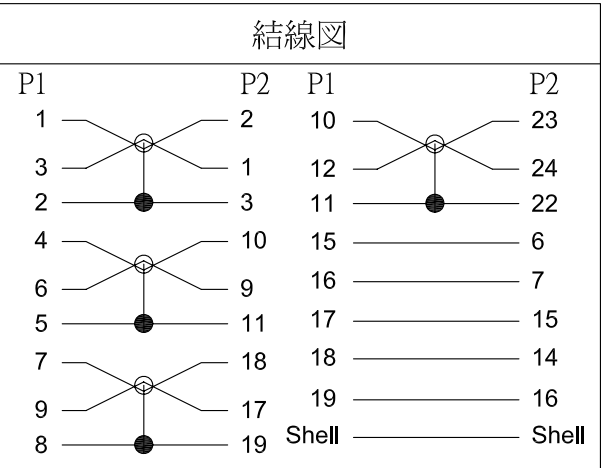

REV	日期	変更履歴
D	H28.1.7	コネクタのコンパクト化

型番	L(mm)	誤差(mm)
CA-HTOD-200	2000	+/- 10
CA-HTOD-300	3000	+/- 10
CA-HTOD-500	5000	+/- 20
CA-HTOD-1000	10000	+/- 30

③	HDMI電線 Ver1.4対応	1	本
②	DVIオスコネクター 金メッキ	1	個
①	HDMIオスコネクターVer1.4対応 金メッキ	1	個
NO.	詳細	数量	単位