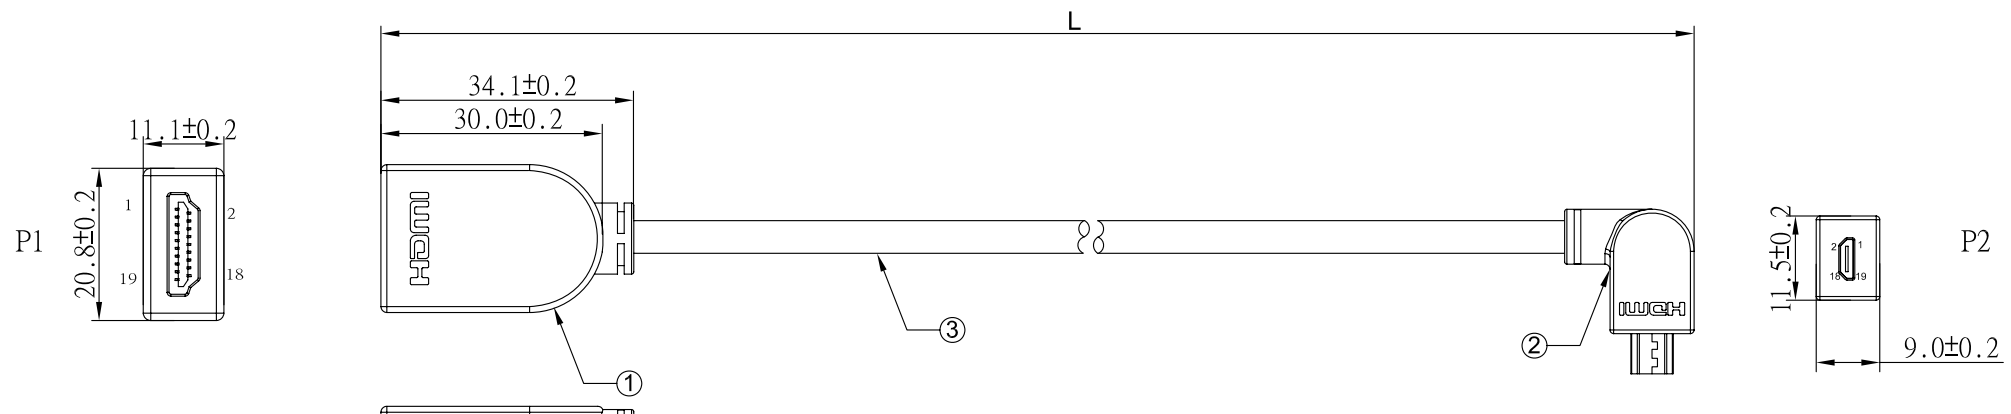

REV	日期	変更履歴
A	H28.4.12	新規

結線図

型番	L(mm)	誤差(mm)
CA-HFTOMH-LR050	500	+/-10
CA-HFTOMH-LR100	1000	+/-10

③	HDMI電線 Ver1.4対応 OD:45mm	1	本
②	マイクロHDMI L型(右向き)オスネクターVer1.4対応 金メッキ	1	個
①	HDMIメスコネクターVer1.4対応 金メッキ	1	個
NO.	詳細	数量	単位

エスエージェー株式会社				
商品名	HDMI マイクロHDMI L型(右向き)変換延長ケーブル Ver1.4		REV.	ページ
型番	CA-HFTOMH-LRXXXX		A	1/1
作図	Kimura	承認	Kure	単位
				MM