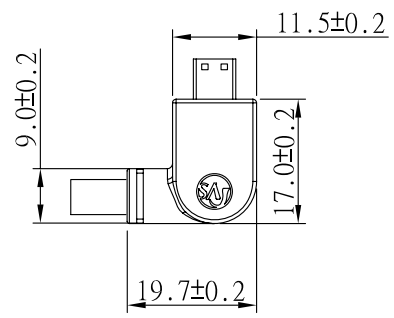

REV	日期	変更履歴
A	H28.4.12	新規

結線図

型番	L(mm)	誤差(mm)
CA-HFTOMH-LR050	500	+/-10
CA-HFTOMH-LR100	1000	+/-10

③	HDMI電線 Ver1.4対応 OD:45mm	1	本
②	マイクロHDMI L型(右向き)オスネクターVer1.4対応 金メッキ	1	個
①	HDMIメスコネクターVer1.4対応 金メッキ	1	個
NO.	詳細	数量	単位

エスエージェー株式会社				
商品名	HDMI マイクロHDMI L型(右向き)変換延長ケーブル Ver1.4		REV.	ページ
型番	CA-HFTOMH-LRXXXX		A	1/1
作図	Kimura	承認	Kure	単位
				MM