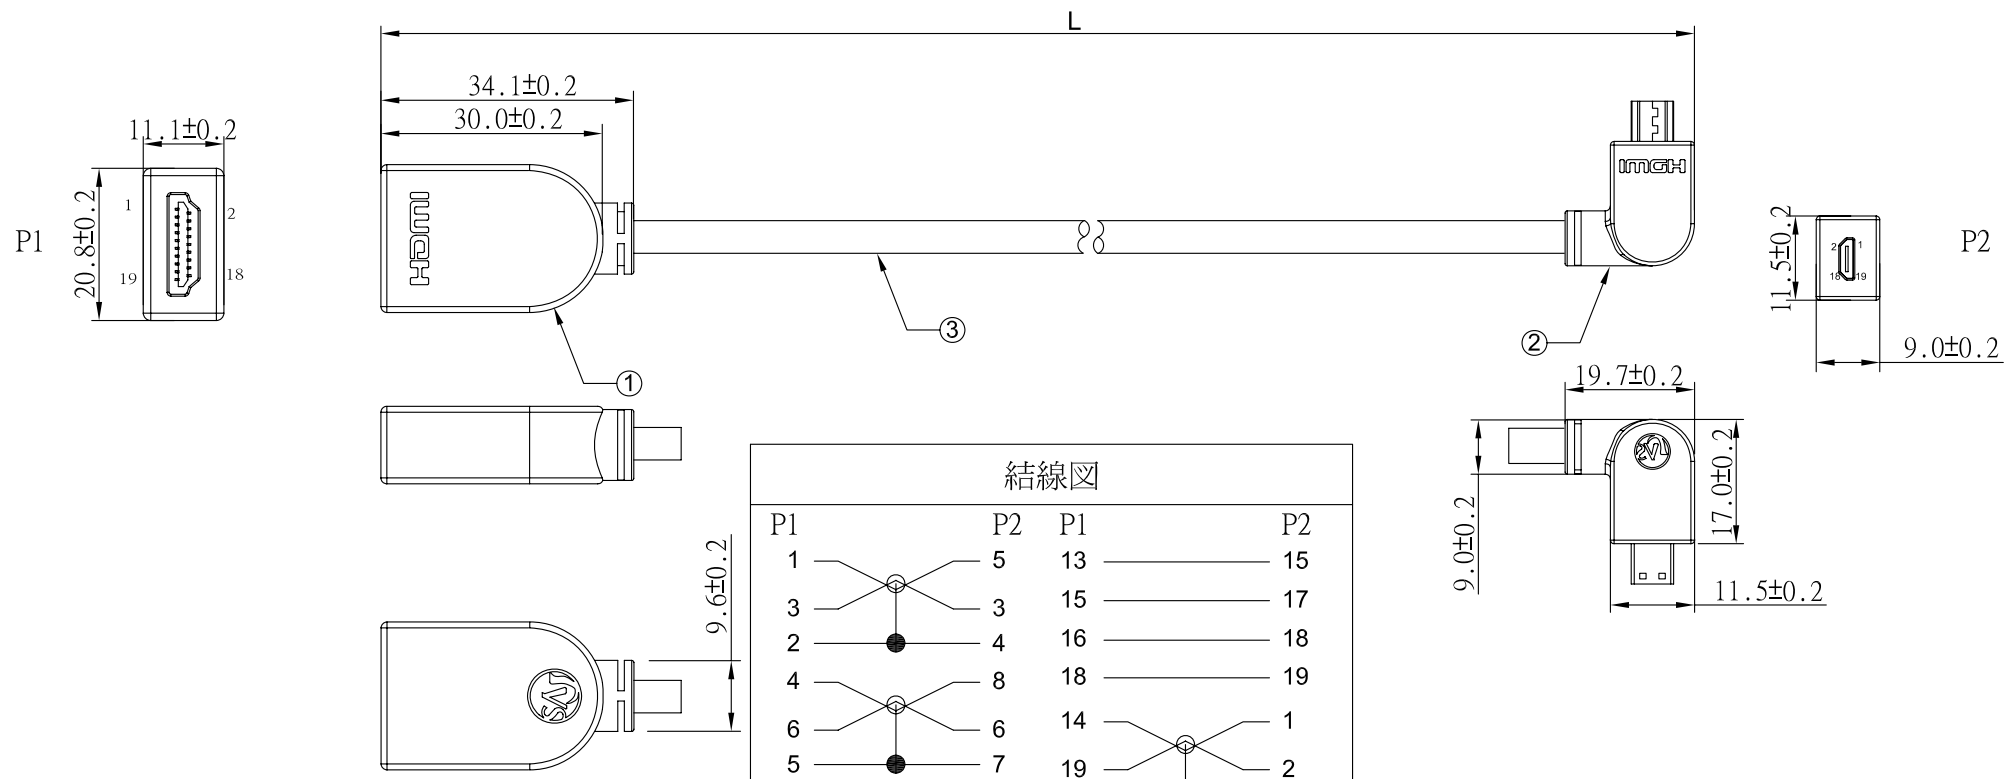

REV	日期	変更履歴
A	H28.4.12	新規

型番	L(mm)	誤差(mm)
CA-HFTOMH-LL050	500	+/-10
CA-HFTOMH-LL100	1000	+/-10

エスエージェー株式会社				
商品名	HDMI マイクロHDMI L型 (左向き) 変換延長ケーブル Ver1.4		REV.	ページ
型番	CA-HFTOMH-LLXXXX		A	1/1
作図	Kimura	承認	Kure	単位
				MM

③	HDMI電線 Ver1.4対応 OD:45mm	1	本
②	マイクロHDMI L型 (左向き) メスネクターVer1.4対応 金メッキ	1	個
①	HDMIオスコネクターVer1.4対応 金メッキ	1	個
NO.	詳細	数量	単位