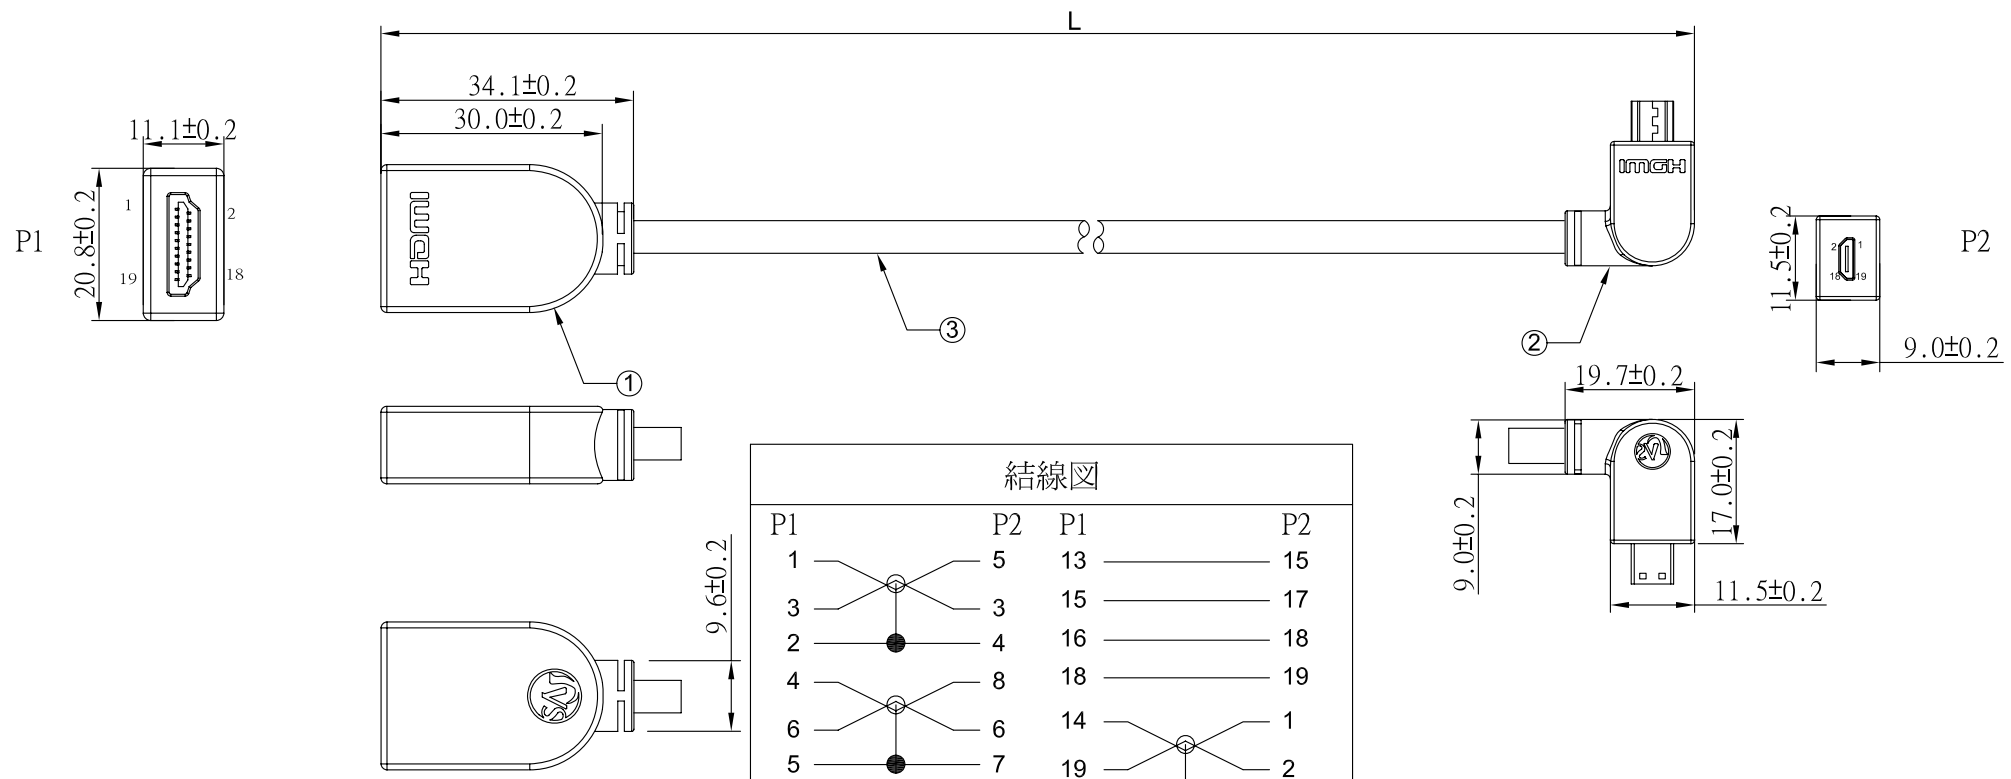

|     |          |      |
|-----|----------|------|
| REV | 日期       | 変更履歴 |
| A   | H28.4.12 | 新規   |

| 型番              | L(mm) | 誤差(mm) |
|-----------------|-------|--------|
| CA-HFTOMH-LL050 | 500   | +/-10  |
| CA-HFTOMH-LL100 | 1000  | +/-10  |

|                    |  |    |      |     |
|--------------------|--|----|------|-----|
| <b>エスエージェー株式会社</b> |  |    |      |     |
| 商品名                | HDMI マイクロHDMI L型 (左向き) 変換延長ケーブル Ver1.4 |    | REV. | ページ |
| 型番                 | CA-HFTOMH-LLXXXX                       |    | A    | 1/1 |
| 作図                 | Kimura                                 | 承認 | Kure | 単位  |
|                    |  |    |      | MM  |

|     |                                       |    |    |
|-----|---------------------------------------|----|----|
| ③   | HDMI電線 Ver1.4対応 OD:45mm               | 1  | 本  |
| ②   | マイクロHDMI L型 (左向き) オスネクターVer1.4対応 金メッキ | 1  | 個  |
| ①   | HDMIメスコネクターVer1.4対応 金メッキ              | 1  | 個  |
| NO. | 詳細                                    | 数量 | 単位 |