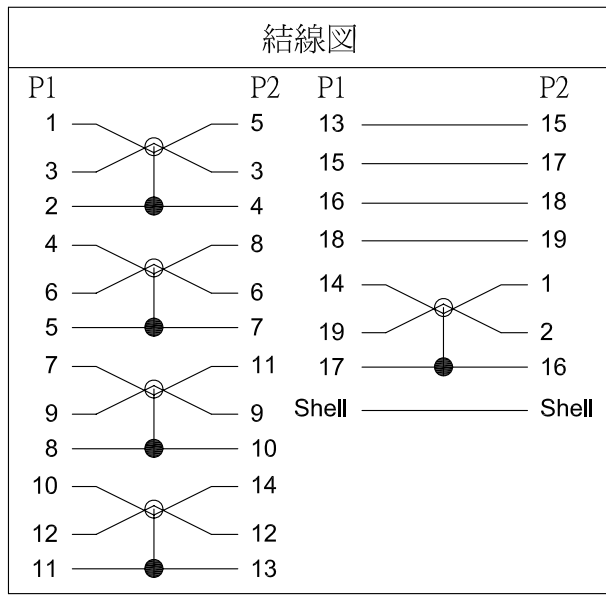

|     |          |      |
|-----|----------|------|
| REV | 日期       | 変更履歴 |
| A   | H28.4.12 | 新規   |

| 型番              | L(mm) | 誤差(mm) |
|-----------------|-------|--------|
| CA-HFTOMH-LL050 | 500   | +/-10  |
| CA-HFTOMH-LL100 | 1000  | +/-10  |

|                    |  |    |      |     |
|--------------------|--|----|------|-----|
| <b>エスエージェー株式会社</b> |  |    |      |     |
| 商品名                | HDMI マイクロHDMI L型 (左向き) 変換延長ケーブル Ver1.4 |    | REV. | ページ |
| 型番                 | CA-HFTOMH-LLXXXX                       |    | A    | 1/1 |
| 作図                 | Kimura                                 | 承認 | Kure | 単位  |
|                    |  |    |      | MM  |