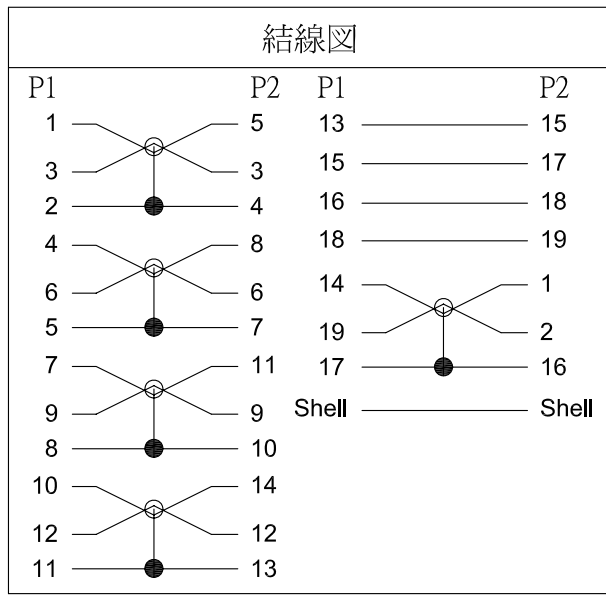

REV	日期	変更履歴
A	H28.4.12	新規

型番	L(mm)	誤差(mm)
CA-HFTOMH-LL050	500	+/-10
CA-HFTOMH-LL100	1000	+/-10

エスエージェー株式会社				
商品名	HDMI マイクロHDMI L型 (左向き) 変換延長ケーブル Ver1.4		REV.	ページ
型番	CA-HFTOMH-LLXXXX		A	1/1
作図	Kimura	承認	Kure	単位
				MM

③	HDMI電線 Ver1.4対応 OD:45mm	1	本
②	マイクロHDMI L型 (左向き) メスネクターVer1.4対応 金メッキ	1	個
①	HDMIオスコネクターVer1.4対応 金メッキ	1	個
NO.	詳細	数量	単位