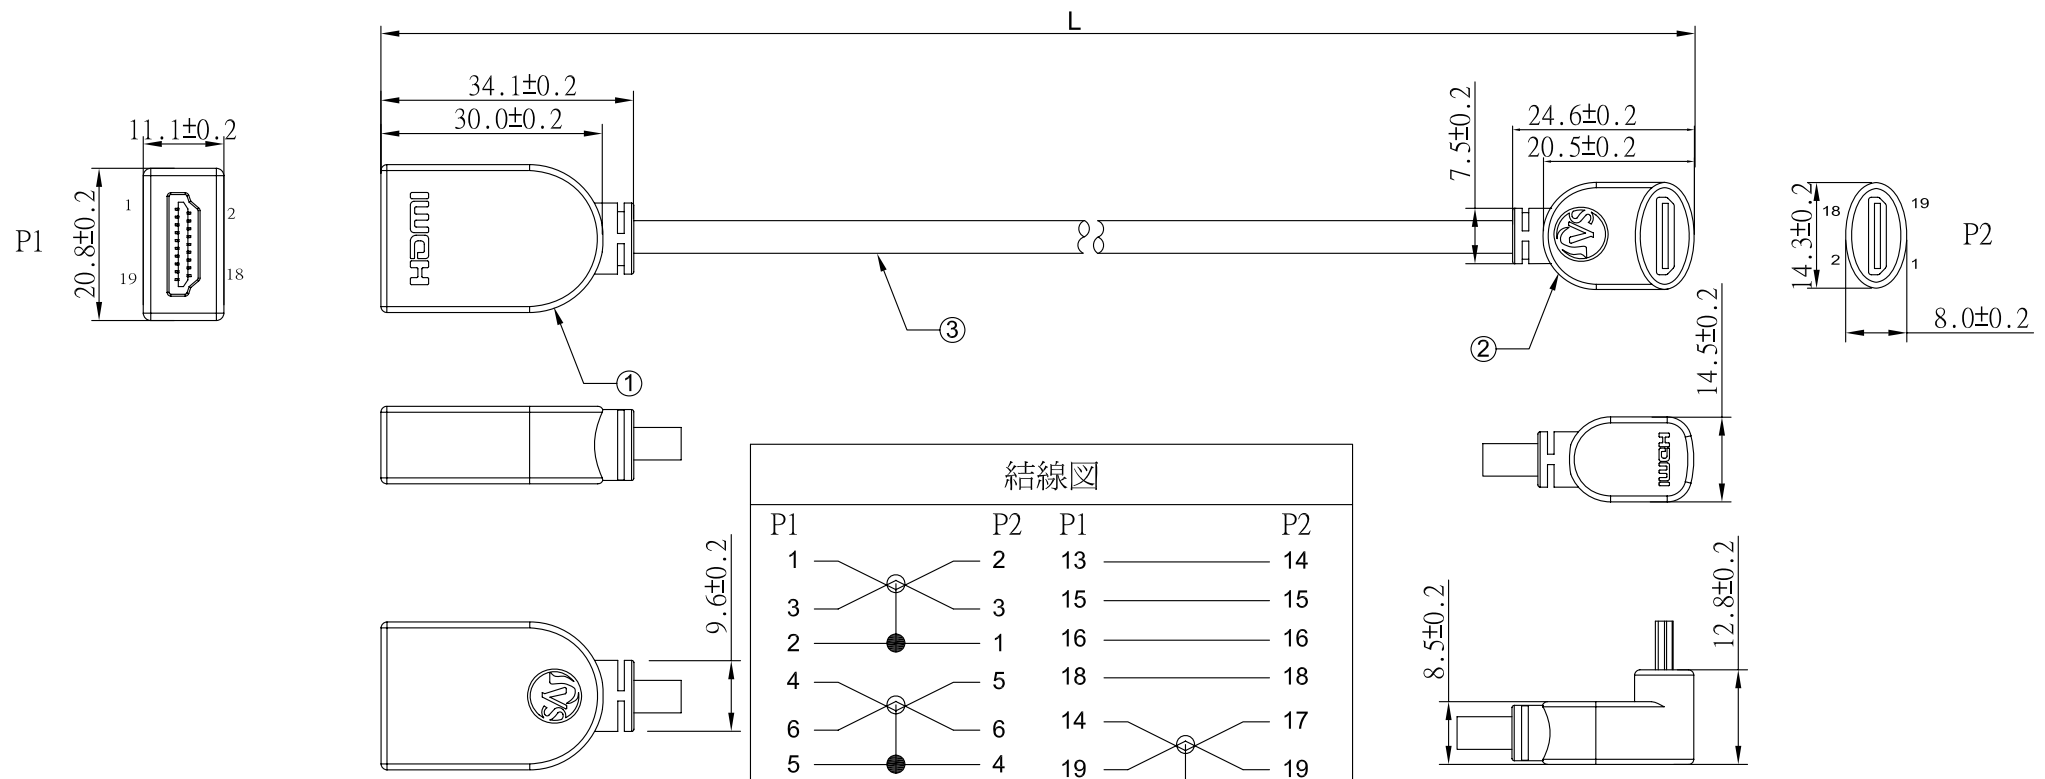

REV	日期	変更履歴
A	H28.4.12	新規

結線図

型番	L(mm)	誤差(mm)
CA-HFTOMC-LU050	500	+/-10
CA-HFTOMC-LU100	1000	+/-10

エスエージェー株式会社				
商品名	HDMI ミニHDMI L型 (上向き) 変換延長ケーブル Ver1.4		REV.	ページ
型番	CA-HFTOMC-LUXXXX		A	1/1
作図	Kimura	承認	Kure	単位
				MM

③	HDMI電線 Ver1.4対応 OD:45mm	1	本
②	ミニHDMI L型 (上向き) オスネクターVer1.4対応 金メッキ	1	個
①	HDMIメスコネクターVer1.4対応 金メッキ	1	個
NO.	詳細	数量	単位