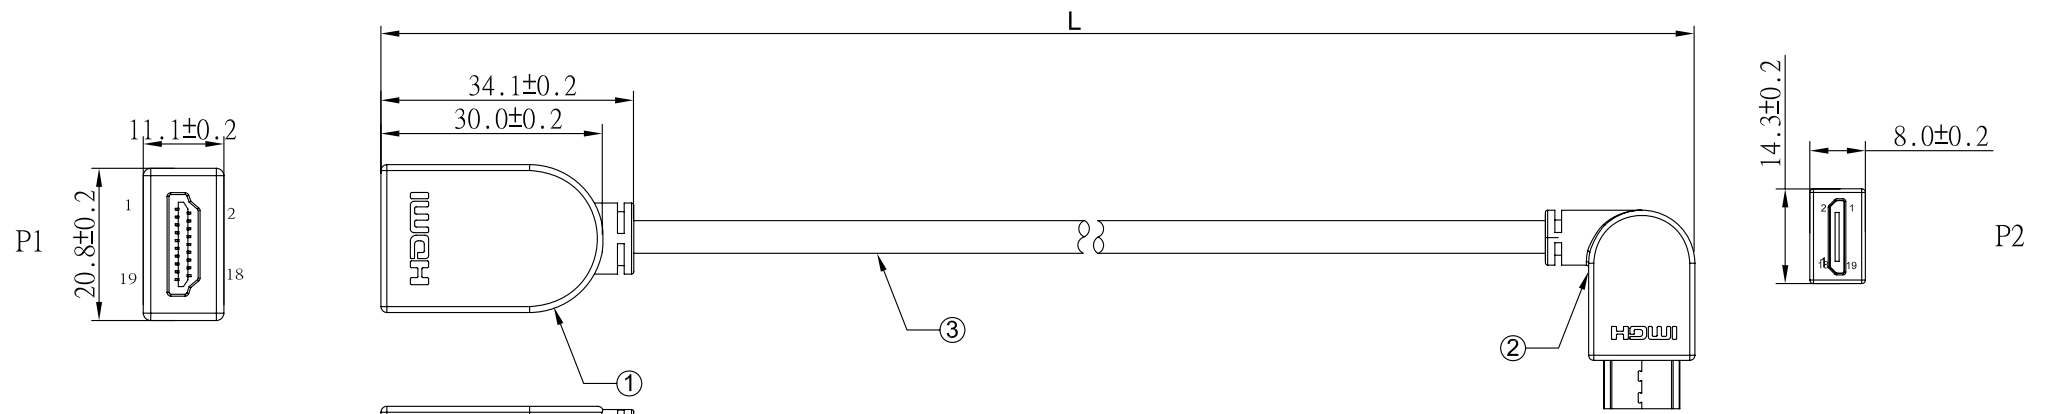

REV	日期	変更履歴
A	H28.4.12	新規

型番	L(mm)	誤差(mm)
CA-HFTOMC-LR050	500	+/-10
CA-HFTOMC-LR100	1000	+/-10

<b>エスエージェー株式会社</b>				
商品名	HDMI ミニHDMI L型 (右向き) 変換延長ケーブル Ver1.4		REV.	ページ
型番	CA-HFTOMC-LRXXXX		A	1/1
作図	Kimura	承認	Kure	単位
				MM

③	HDMI電線 Ver1.4対応 OD:45mm	1	本
②	ミニHDMI L型 (右向き) オスネクターVer1.4対応 金メッキ	1	個
①	HDMIメスコネクターVer1.4対応 金メッキ	1	個
NO.	詳細	数量	単位