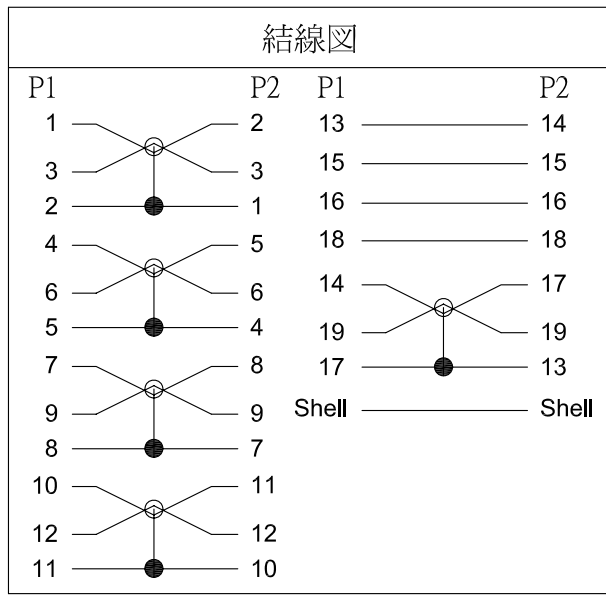

REV	日期	変更履歴
A	H28.4.12	新規

型番	L(mm)	誤差(mm)
CA-HFTOMC-LR050	500	+/-10
CA-HFTOMC-LR100	1000	+/-10

<b>エスエージェー株式会社</b>				
商品名	HDMI ミニHDMI L型 (右向き) 変換延長ケーブル Ver1.4		REV.	ページ
型番	CA-HFTOMC-LRXXXX		A	1/1
作図	Kimura	承認	Kure	単位
				MM

③	HDMI電線 Ver1.4対応 OD:45mm	1	本
②	ミニHDMI L型 (右向き) オスネクターVer1.4対応 金メッキ	1	個
①	HDMIメスコネクターVer1.4対応 金メッキ	1	個
NO.	詳細	数量	単位